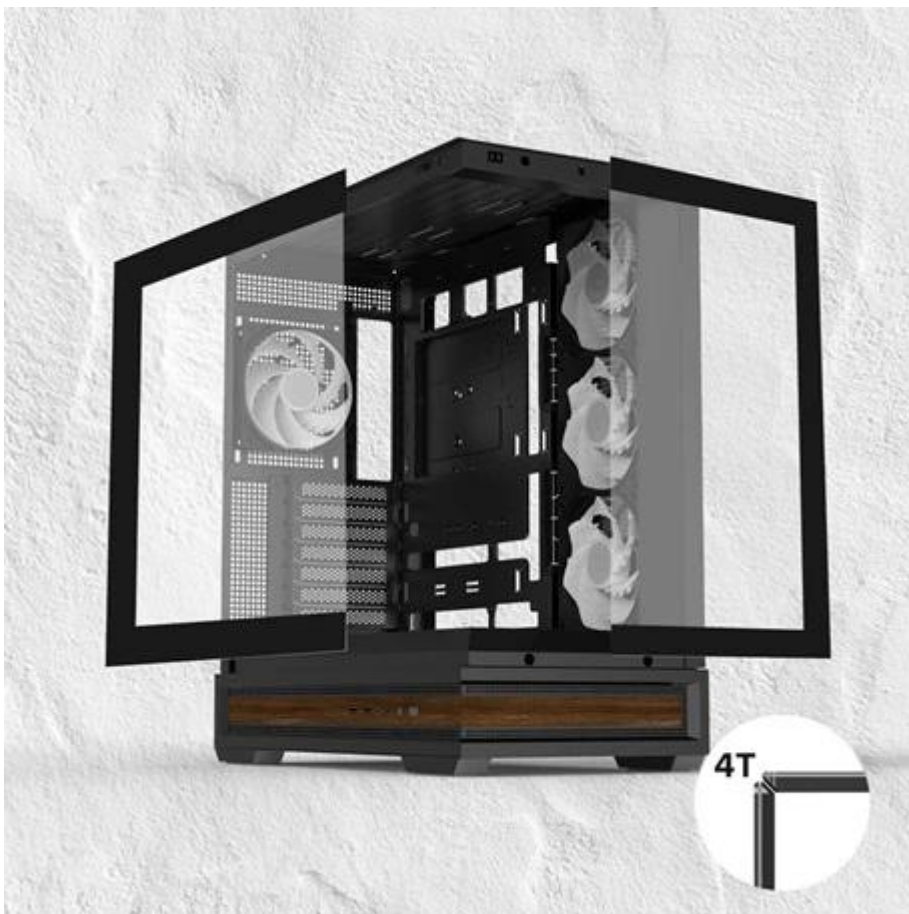

ZALMAN P40 Namu - když se pod designem skrývá výkon

Počítačová skříň ZALMAN P40 Namu, ve které budou vaše komponenty bezpečně šlapat. Kovový design zajišťuje zvýšenou odolnost a vnitřní uspořádání poskytne prostor potřebný pro uložení všech komponent. **Prosklená bočnice s předním panelem** je pak výkladním oknem pro vaše komponenty.

Díky **čtveřici předinstalovaných 120mm ventilátorů s ARGB podsvícením** je zajištěno nejenom efektivní chlazení, ale také stylový gamingový vzhled. O jedinečné vzezření se stará také **dřevěný dekor** ve spodní části. Na jeho boční straně najdete také dobře dostupné **konektory USB 3.0, USB-C port** a kombinovaný audio port pro sluchátka a mikrofon.

ZALMAN P40 Namu

Elegantní počítačová skříň nabízí **prosklenou bočnici i přední panel**, prvotřídní kovovou konstrukci a stylové **dřevěné doplňky**. Osazení komponentami je lehké díky intuitivnímu **systému správy kabeláže**, kabely tedy nikde zbytečně nepřekáží. Skříň je osazena **čtyřmi 120mm ventilátory s ARGB podsvícením**. Potěší také možnost rozšíření o dalších 7 ventilátorů, magnetické prachové filtry, ARGB rozbočovač a **otočný PCI slot** pro flexibilní instalaci grafické karty (držák GPU je součástí balení). Důmyslné řešení umožňuje pohodlné umístění **až 360 mm dlouhého výměníku vodního chlazení** na horní nebo boční straně. Ve skříni je dostatek prostoru pro chladič CPU do výšky až 165 mm a grafickou kartu o délce až 420 mm. Na bočním panelu se nachází **dva USB 3.0** porty, jeden **USB-C** port a kombinovaný audio port pro sluchátka a mikrofon. Skříň je dodávána **bez zdroje**.

ZÁKLADNÍ SPECIFIKACE

Provedení skříně: Middle Tower

Interní pozice: 1 × 2,5"/3,5" + 1 × 3,5" nebo 2 × 2,5"

Kompatibilita základní desky: ATX, Micro ATX, Mini ITX

Zdroj: bez zdroje

Konektory na bočním panelu: 1 × USB-C, 2 × USB 3.0, 1 × kombinovaný port sluchátek a mikrofonu