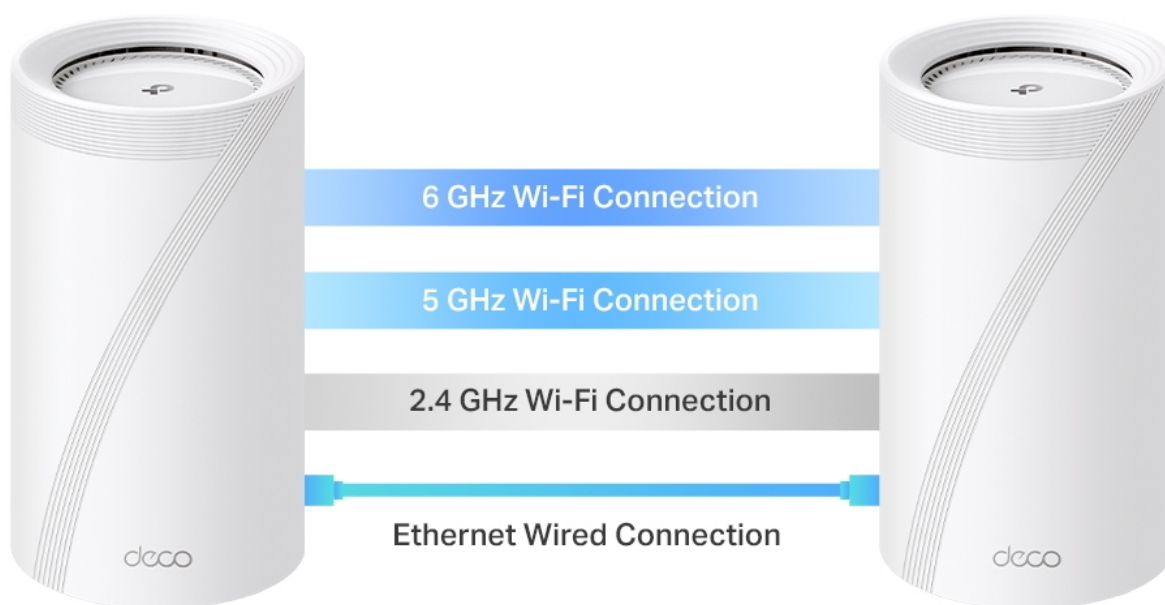

36 měs.

Stav:

Nové zboží

Popis

TP-Link Deco BE65 3 ks

Deco BE65 využívá systém více jednotek k dosažení bezproblémového celoplošného Wi-Fi pokrytí - **eliminuje slabé oblasti signálu** jednou provždy! Pro pokrytí menších oblastí může jednotka fungovat i samostatně. Díky pokročilé technologii **Deco Mesh** spolupracují jednotky na vytvoření jednotné sítě s jediným názvem sítě.

Systém jednotek Deco BE65 poskytuje rychlé a stabilní spojení rychlostí **až 9214 Mb/s** s podporou standardu **802.11be (Wi-Fi 7)** a je tak ideální pro pokrytí celé domácnosti bezdrátovým signálem (součástí balení jsou 3 jednotky). Mezi další výhody patří také **kompatibilita s hlasovým ovládáním Amazon Alexa a systémem Google Home**.

2.5 Gbps Wired Backhaul

4,600 sq. ft. | 2 Floors | 5 Bedrooms

Tested with 2×2 MLO-compatible clients

Rychlé 2,5 Gb/s kabelové připojení a USB 3.0

Čtyři porty s rychlostí 2,5 Gb/s přenášejí domácí internetové připojení na vyšší úroveň, přičemž kabelové připojení dosahuje až 2,5krát vyšších rychlostí než standardní gigabitový ethernetový port. Díky dalšímu portu USB 3.0 je zařízení Deco BE65

ideálním řešením pro budoucí rozšíření vaší domácí sítě.

Dokonalá páteří síť: Robustnější a flexibilnější

Díky vlastní vyvinuté technologii dokáže zařízení Deco BE65 připojit bezdrátovou i kabelovou páteří síť ke každé jednotce současně. Nejnovější technologie Wi-Fi 7 MLO navíc zvyšuje agregovanou rychlost datových přenosů u kombinovaného bezdrátového a kabelového připojení. Tím se výrazně zlepšuje celková propustnost a snižuje latence.