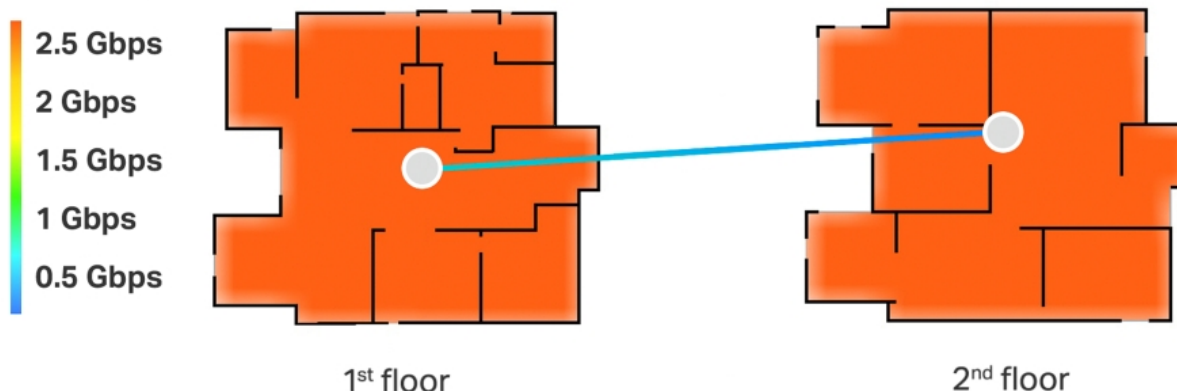

Kombinované bezdrátové a kabelové zpětné připojení

TP-Link HomeShield

Špičkové **2.5G** kabelové a bezdrátové připojení

Připojení více než **200** zařízení

Multigigabitové připojení v celé domácnosti

S Deco BE65 bude většina plochy domu pokryta rychlostí připojení 2,5 Gb/s, na okrajích domu se rychlost připojení bude pohybovat okolo 2 Gb/s.

2.5 Gbps Wired Backhaul

4,600 sq. ft. | 2 Floors | 5 Bedrooms

Tested with 2×2 MLO-compatible clients

Rychlé 2,5 Gb/s kabelové připojení a USB 3.0

Čtyři porty s rychlostí 2,5 Gb/s přenášejí domácí internetové připojení na vyšší úroveň, přičemž kabelové připojení dosahuje až 2,5krát vyšších rychlostí než standardní gigabitový ethernetový port. Díky dalšímu portu USB 3.0 je zařízení Deco BE65