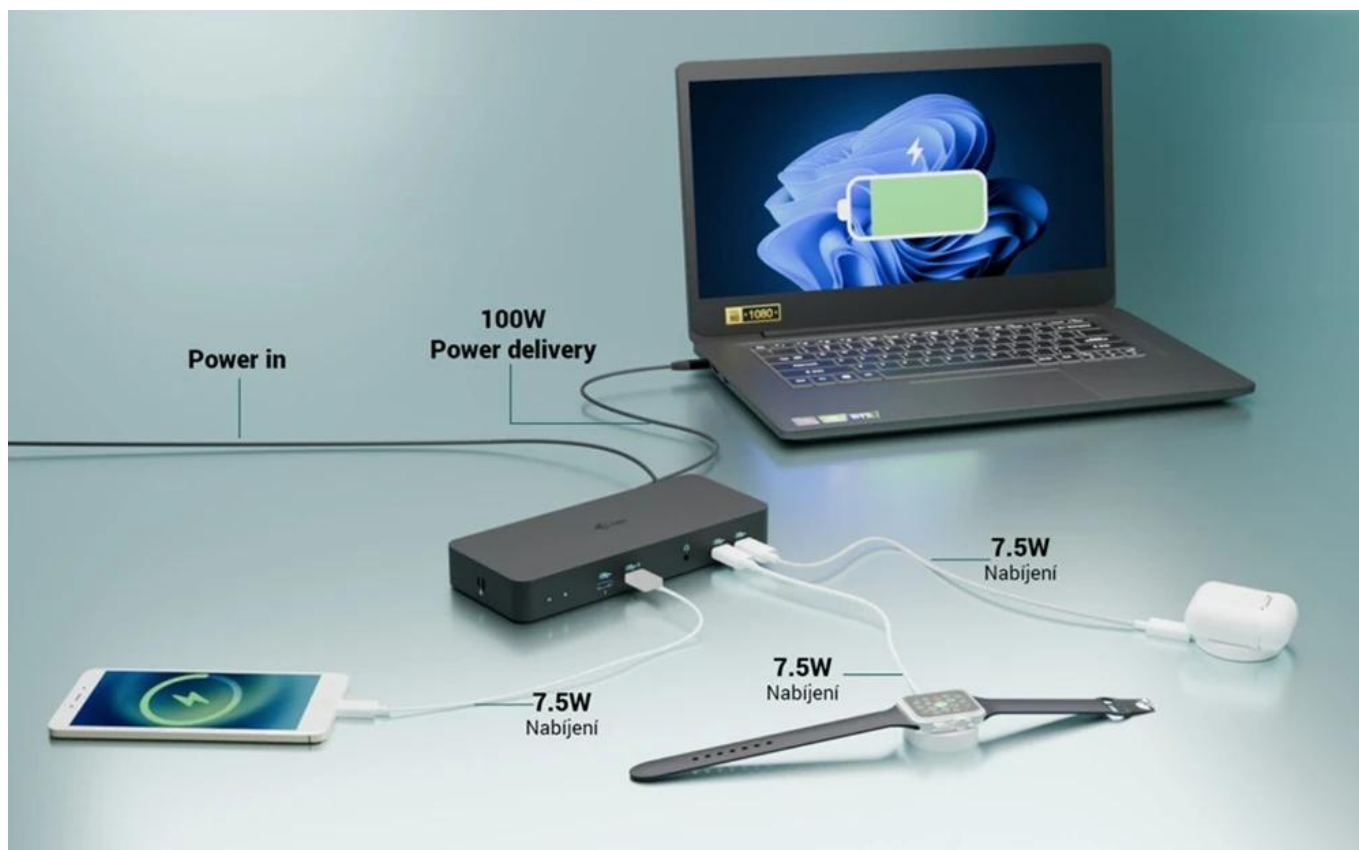

24 měs.

Stav:

Nové zboží

Popis

Dokovací stanice pro profesionály i-tec USB-C Intelligent

Dokovací stanice i-tec USB-C Intelligent, se kterou zavládne na vašem pracovišti řád a pořádek. Díky rozhraní USB-C je kompatibilní se všemi moderními notebooky vybavenými **porty USB-C, USB4 nebo Thunderbolt 3/4/5**. Umožní vám připojit **až trojici externích monitorů**, takže pracovní plocha dosáhne impozantních rozměrů. Jeden monitor na tabulky, druhý na aplikace a třetí na přehrávání multimédií nebo videohovory? Žádný problém. **Inteligentní gigabitový Ethernet RJ-45** umožní rychlé a stabilní připojení k internetu, takže dění na internetu nebo síťové funkce máte pod kontrolou. Dále nabízí také podporu vzdálené správy, čili IT administrátoři spravovat **dok i-tec USB-C Intelligent** odkudkoliv.

do světa hudby a můžete nechat zrelaxovat své mozkové buňky před dalším výkonem.

I-TEC USB-C Intelligent Triple Display Docking Station

Výkonná dokovací stanice s podporou až tří externích monitorů s možností plnohodnotné vzdálené správy.

- Připojení až tří externích monitorů v rozlišení až 4K díky dvěma DisplayPort a jednomu HDMI portu
- Power Delivery s výkonem až 100 W pro nabíjení notebooku nebo tabletu
- Celkem 6 USB portů: 2× USB-C (10 Gb/s) s podporou rychlého nabíjení BC 1.2 a 4× USB (1× Gen 2 s rychlým nabíjením BC 1.2, 1× Gen 2, 2× Gen 1)
- Inteligentní gigabitový Ethernet RJ-45 pro spolehlivé a rychlé připojení k internetu s podporou vzdálené správy
- Volitelné funkce vzdálené správy umožňují IT administrátorům spravovat dokovací stanici na dálku
- Kombinovaný audio a mikrofonní jack pro připojení sluchátek nebo reproduktorů
- Podpora montáže VESA pro chytré vertikální uchycení za monitor
- Tlačítko pro zapnutí/vypnutí dokovací stanice umožňuje maximální úsporu energie
- Zámek Kensington pro ochranu proti krádeži - ideální do sdílených kanceláří