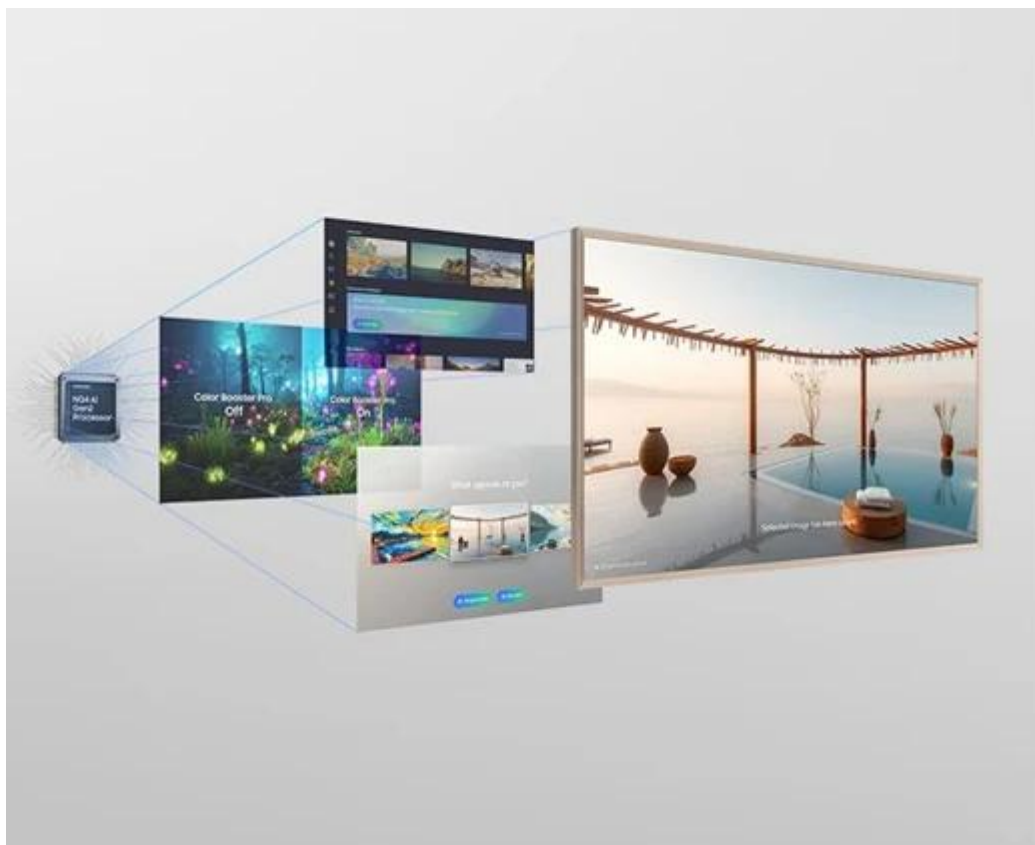

24 měs.

Stav:

Nové zboží

**Popis****TV Samsung The Frame QE43LS03F - digitální obraz v obraze**

**Samsung The Frame QE43LS03F** promění váš obývací pokoj v televizní galerii. **Obrazovka s úhlopříčkou 43 palců** je vyvedena v **provedení obrazového rámu**, díky čemuž dokonale splyne s interiérem. **Unikátní režim Art Mode** promění obrazovku v digitální galerii s přehlídkou uměleckých děl z celého světa nebo vašich fotografií.

Tento model tak spojuje umělecký design s moderními technologiemi a je ideální pro všechny, kteří hledají estetický přesah a výkon. **Samsung The Frame QE43LS03F** je vybaven výkonným **QLED panelem**, který produkuje obraz v ostrém **rozlišení 4K**. Dokáže zachytit každý detail a podpoří špičkovou kvalitu filmů, seriálů, her a dalšího vizuálního obsahu.

**Operační systém Tizen** přináší funkce **Smart TV**, a to včetně přístupu ke streamovacím službám. S televizorem **Samsung The Frame QE43LS03F** tak multimediální zábava nikdy nekončí.