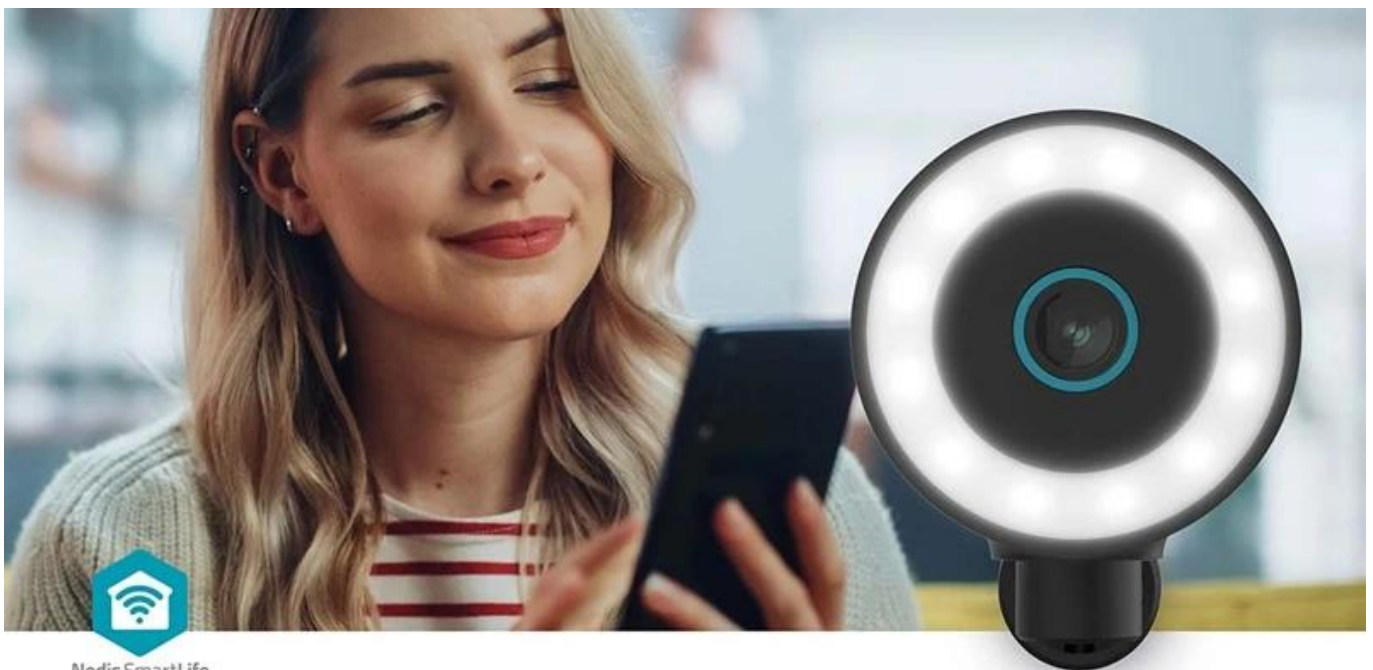

24 měs.

Stav:

Nové zboží

**Popis****Nedis WIFICO41CBK - zachytí každý detail**

**Bezpečnostní kamera Nedis WIFICO41CBK** pro dohled nad vnějším prostorem. Podporuje obraz ve vysokém rozlišení 4K, inteligentní detekci pohybu nebo barevné noční vidění. Díky tomu zajišťuje komplexní zabezpečení, na které se můžete spolehnout. **Kamera Nedis WIFICO41CBK** potěší bezdrátovou konektivitou **standardu Wi-Fi 6**, který je rychlejší, stabilnější a nepřipouští žádné výpadky. Konstrukce umožňuje motorizované otáčení, čímž předchází vzniku slepých míst a podpoří maximální dozor.

Navíc s kamerou můžete otáčet na dálku ze svého smartphonu skrz mobilní aplikaci. Svůj majetek budete mít pod kontrolou ve dne i v noci díky **barevnému i klasickému IR nočnímu vidění s dosahem 10 m**. Ve výbavě nechybí ani vestavěný **mikrofon a reproduktor pro obousměrnou komunikaci**. Samozřejmostí je **odolná konstrukce** se stupněm krytí **IP65**, která zajistí bezpečné fungování ve venkovním prostoru i za špatného počasí.

## Nedis WIFICO41CBK

**Venkovní bezpečnostní kamera s 4K rozlišením, motorickým otáčením a pokročilými funkcemi pro chytrou domácnost.**

Tato venkovní kamera Nedis SmartLife nabízí špičkové **4K rozlišení (8 Mpx)** pro zachycení každého detailu ve sledovaném prostoru. Díky podpoře **Wi-Fi 6** zajišťuje stabilní připojení i na větší vzdálenosti bez nutnosti dodatečných hubů. Kamera je vybavena motorickým otáčením s rozsahem **180°** a automatickým sledováním pohybujících se objektů.

- Odolné provedení s krytím IP65 pro venkovní použití za každého počasí
- Integrovaná siréna a LED osvětlení pro aktivní odstrašení narušitelů