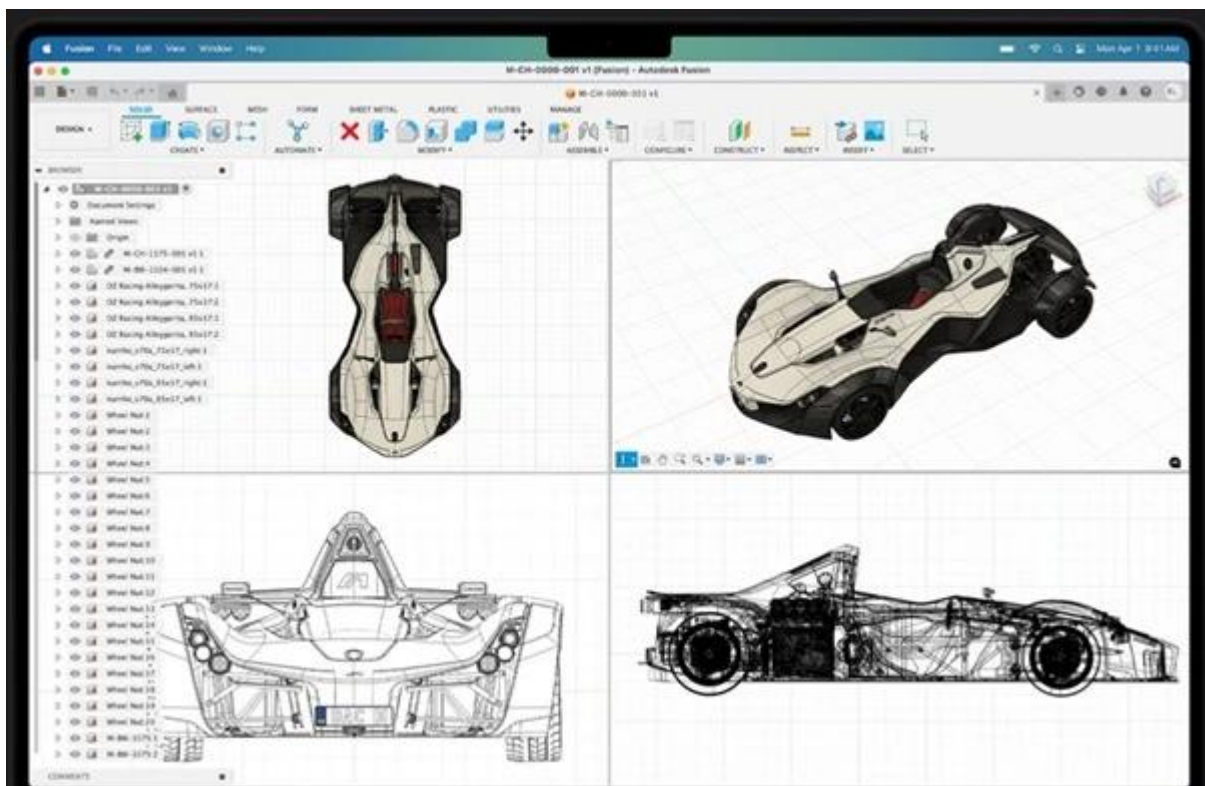

12 měs.

Stav:

Nové zboží

Popis

Apple MacBook Pro 16 - vezme z gruntu každý projekt na velkém displeji

Apple MacBook Pro 16 reflektuje všechny požadavky profesionálů. Nová generace špičkového přenosného zařízení drží krok s moderní dobou. Základem výkonu je 14jádrový procesor Apple M4 Pro, který představuje další skok na poli notebooků Apple. Je vyroben moderní technologií a ve spojení s vyspělou architekturou GPU produkuje vyšší výkon při plnění náročných úkolů a velkých projektů. O vizuální výkon se stará grafická karta Apple GPU s 20 jádry. Dynamická mezipaměť svižně reaguje na aktuální výpočetní procesy a optimalizuje výkon GPU při všestranném použití. Uplatní se při činnosti s profi aplikacemi a dalším softwarem, samozřejmostí je také editace nebo hraní her.

Koukejte na obsah optikou Retiny

Liquid Retina XDR displej disponuje úhlopříčkou 16,2" a nabízí velkou plochu pro sledování obsahu. Extrémní dynamický rozsah (XDR) zafixuje váš zrak mimořádnou reprodukcí detailů, světlých tónů i tmavých oblastí. Produkuje přesné barvy a díky podpoře ProMotion je vhodný pro profesionální zaměření.

Periferie všech typů, připojte se

Apple MacBook Pro 16 obsahuje bohatou nabídku portů pro připojení rozličného příslušenství a flexibilní pracovní činnost. Umožní vám připojit vysokorychlostní periferie, monitory, paměťové karty apod. Univerzálnost podporuje také dostupná vybavení v čele s 12Mpx Center Stage webkamerou. On-line komunikace doplňuje také trojice mikrofonů a k ozvučení poslouží rovnou 6 reproduktorů. Samozřejmě je přítomen již tradiční Touch ID pro zabezpečení otiskem prstu nebo Force Touch trackpad.