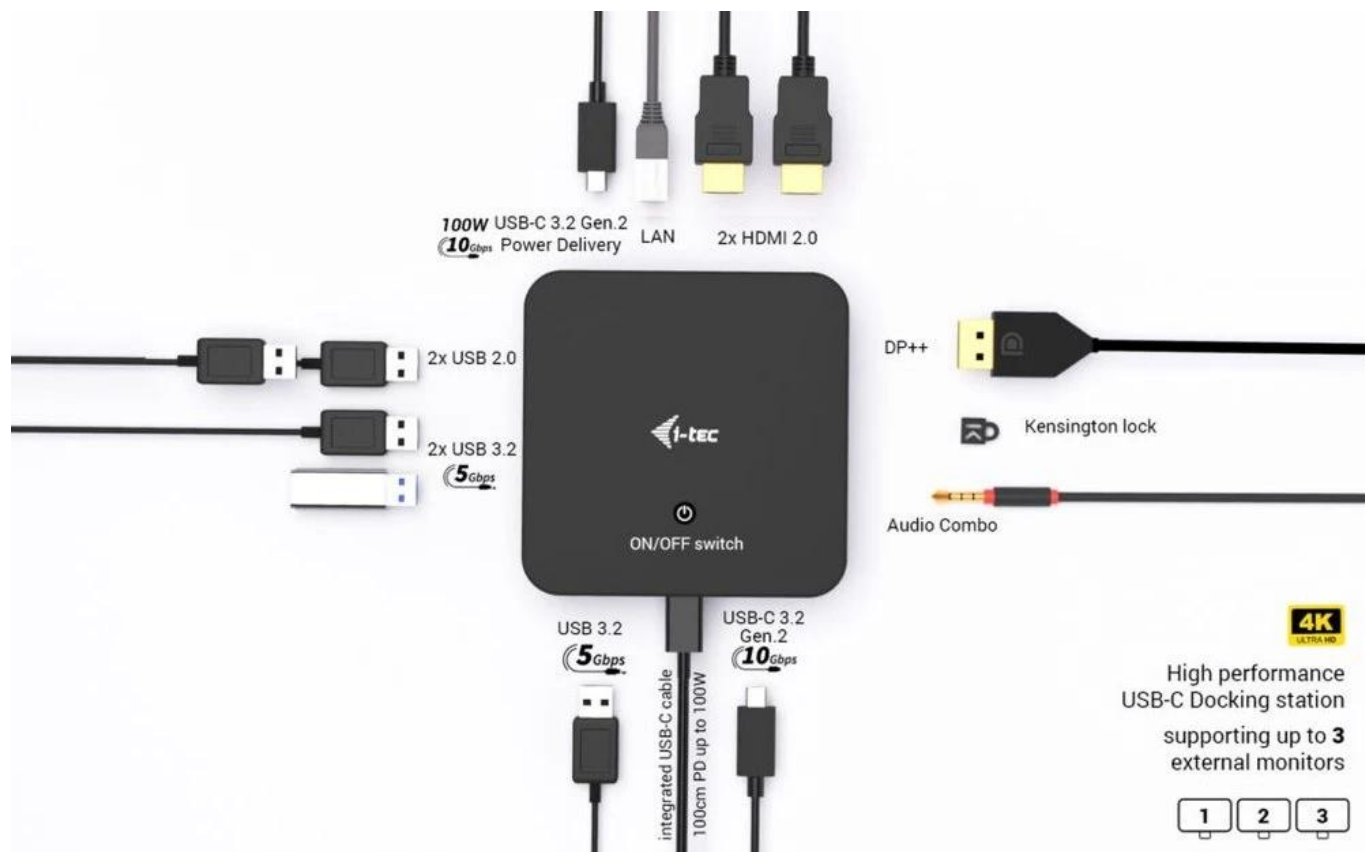

24 měs.

Stav:

Nové zboží

Popis

I-TEC USB-C DP Dual HDMI Dock - multimediální centrum na vašem stole

Dokovací stanice I-TEC USB-C DP Dual HDMI dostane vaši digitální kancelář na novou úroveň. Toto **kompaktní zařízení** je našlapané konektory, které využijete každý den ve firemní kanceláři nebo na home office. Umožní vám prakticky a jednoduše připojit všechny periferie, na které si vzpomenete. Pro připojení dokovací stanice I-TEC slouží **kabel s konektorem USB-C** a je kompatibilní s celou řadou moderních přístrojů. **I-TEC USB-C DP Dual HDMI Dock** podporuje připojení **až 3 externích monitorů s rozlišením 4K nebo jednoho monitoru s dechberoucím rozlišením 5K/60 Hz**. Výrazně tak rozšiřuje pracovní plochu a je vhodný pro grafickou práci, analytiku a všechny činnosti náročné na detailní zobrazení.

Technologie Power Delivery s výkonem až 100 W s přehledem nabije výkonný tablet nebo notebook. Kromě HDMI je dokovací stanice I-TEC USB-C DP Dual HDMI Dock vybavena **6 porty USB** (3x USB 3.0, 2x USB 2.0, a 1x USB-C 3.2 Gen2). Díky tomu pohodlně připojíte myš, klávesnici, externí disk a další potřebné periferie. Nechybí ani **Gigabit Ethernet RJ-45** pro spolehlivé připojení k internetu a rychlé surfování bez kompromisů. Pro sluchátka nebo reproduktory je k dispozici **kombinovaný audio port** s 3,5mm konektorem.

I-TEC USB-C DP Dual HDMI Dock 100 W

Profesionální dokovací stanice s podporou až tří externích monitorů s rozlišením 4K.

Tato vysoce výkonná kancelářská dokovací stanice nabízí kompatibilitu s jakýmkoliv notebookem nebo tabletem vybaveným portem **USB-C, USB4 nebo Thunderbolt 3/4/5**. Díky integrovanému modernímu protokolu **DisplayPort 1.4 DSC** podporuje rozlišení až 5K při 60 Hz, což ocení profesionální grafici, datoví analytici, střihači videa nebo milovníci obrazu ve vysokém rozlišení.