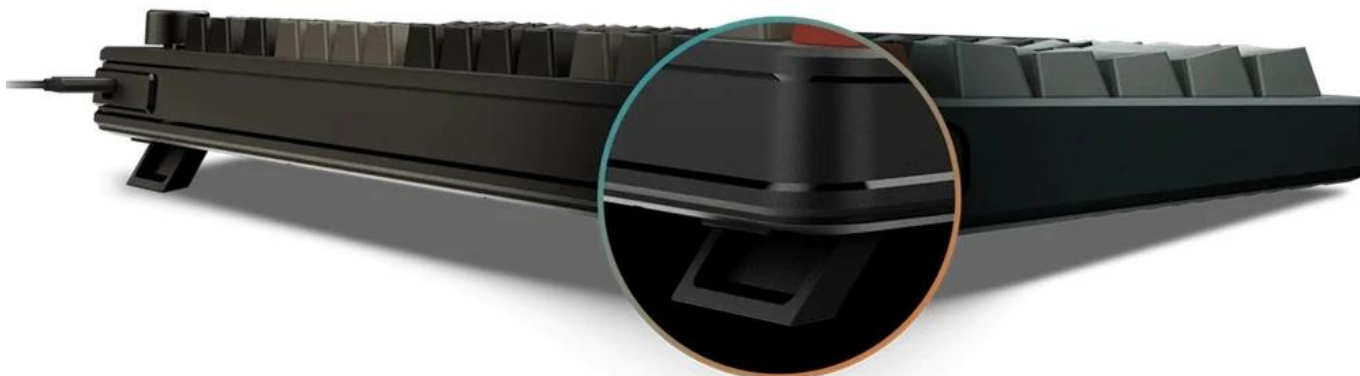

24 měs.

Stav:

Nové zboží

Popis**Klávesnice MSI FORGE GK110 - nezastavitelná herní přesnost**

Herní klávesnice MSI FORGE GK110 dostane soupeře do kolen svou nekompromisní přesností. Podporuje precizní a citlivé ovládání i psaní, takže se uplatní nejenom při intenzivních herních seancích, soubojích s bossy, ale také běžné práci, tvorbě dokumentů apod. Součástí je numerický blok pro zadávání číselných znaků.

Klávesnice **MSI FORGE GK110** je vybavena **membránovými snímači**, které dosahují **životnosti 8 milionů stisků** a vynikají tichým chodem a komfortem. Během akce jistě oceníte **26 anti-ghosting kláves**, které zachytí každý stisk a umožní intenzivní gaming se spoustou komb a řetězení úderů.

RGB podsvícení je přizpůsobitelné, takže vytvoříte atmosféru podle své nálady nebo typu hry. Ergonomická konstrukce umožňuje **nastavit sklon ve 3 polohách** a získat ideální polohu pro vaše zápěstí, ať už hrajete, nebo píšete seminární práci. **Klávesnice MSI FORGE GK110** obsahuje také vyhrazené kolečko pro nastavení hlasitosti. S jeho pomocí rychle a citlivě upravíte intenzitu zvuku.

MSI FORGE GK110

Herní membránová klávesnice s RGB podsvícením a pokročilými funkcemi pro hráče i běžné uživatele.

MSI FORGE GK110 je moderní herní klávesnice s membránovými spínači, které poskytují tichý a přitom citlivý zážitek z psaní. Díky **RGB podsvícení** s přizpůsobitelnými světelnými efekty dodá vašemu hernímu setupu osobitý vzhled. Klávesnice nabízí **26 anti-ghosting kláves**, které zajišťují, že každý váš stisk bude zaznamenán i při intenzivním hraní.