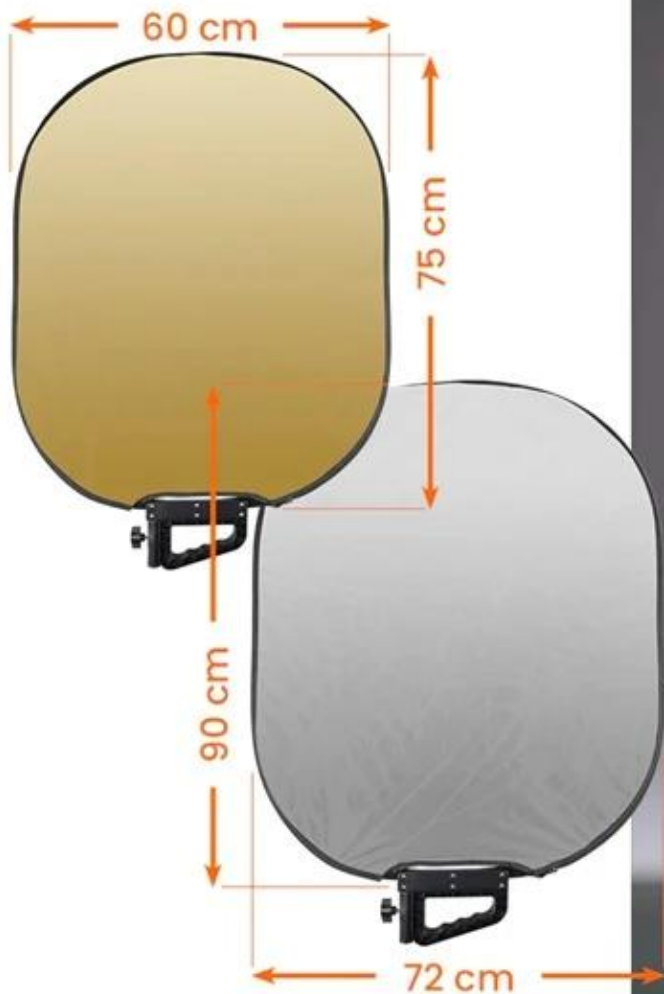

24 měs.

Stav:

Nové zboží

Popis

Rollei Comfort Pro - kreativní pomocník pro správné světlo vždy a všude

Reflektor Rollei Comfort Pro o rozměrech 72 × 90 cm, se kterým dosáhnete profesionálních výsledků. Je to lehký a kompaktní pomocník, který vám umožní vytvořit **optimální světelné podmínky** pro fotografování nebo natáčení v ateliéru, na cestách nebo venkovním prostředí. **Reflektor Rollei Comfort Pro** nabízí **pět různých odrazných ploch**, které se hodí pro každou světelnou situaci.

GOLD REFLECTOR

SILVER REFLECTOR

WHITE REFLECTOR

BLACK REFLECTOR

WHITE DIFFUSOR

Umožní vám vytvořit **snímky s teplým nebo kontrastním světlem**, jak si budete přát. Díky **skládacímu designu** se vměstná do brašny a snadno se přenáší. **Integrovaná ergonomická rukojeť** podporuje uchopení bez stativu a je ideální pro fotografování v sólo režimu. Samozřejmostí je **konstrukce z kvalitních materiálů**, které zajišťují odolnou konstrukci a dlouhou životnost i při častém používání.