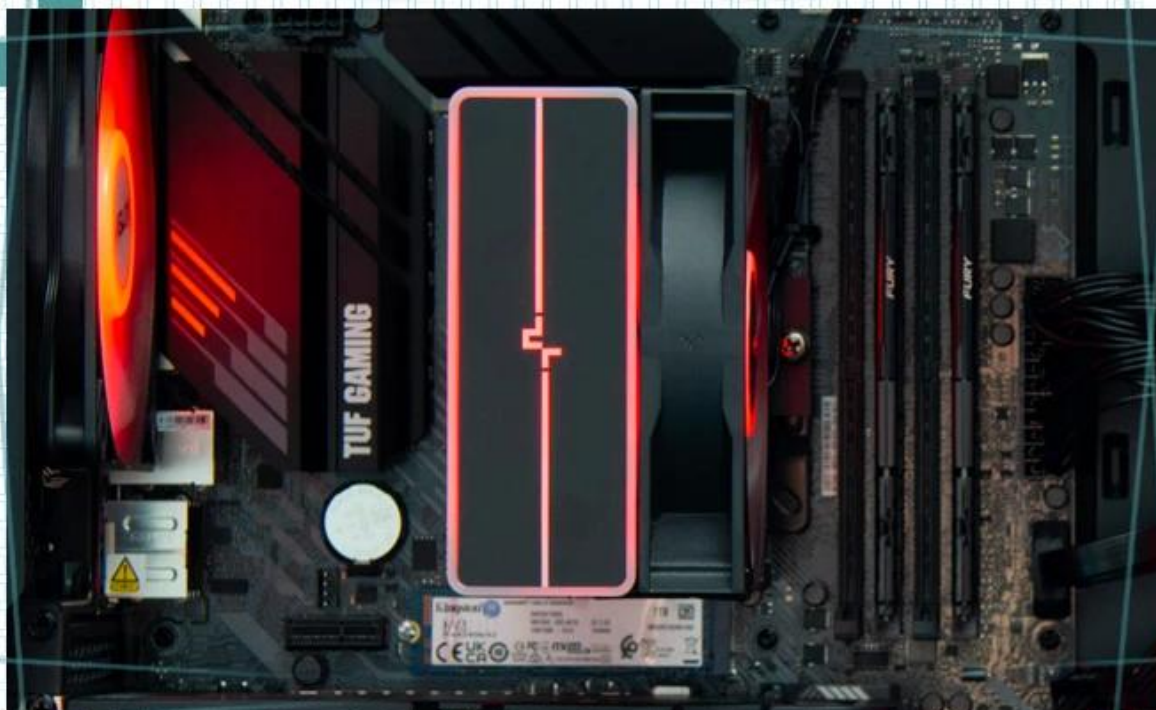

myši. Umožní ti dosáhnout bleskové odezvy, precizního míření a nekompromisní přesnosti palby.