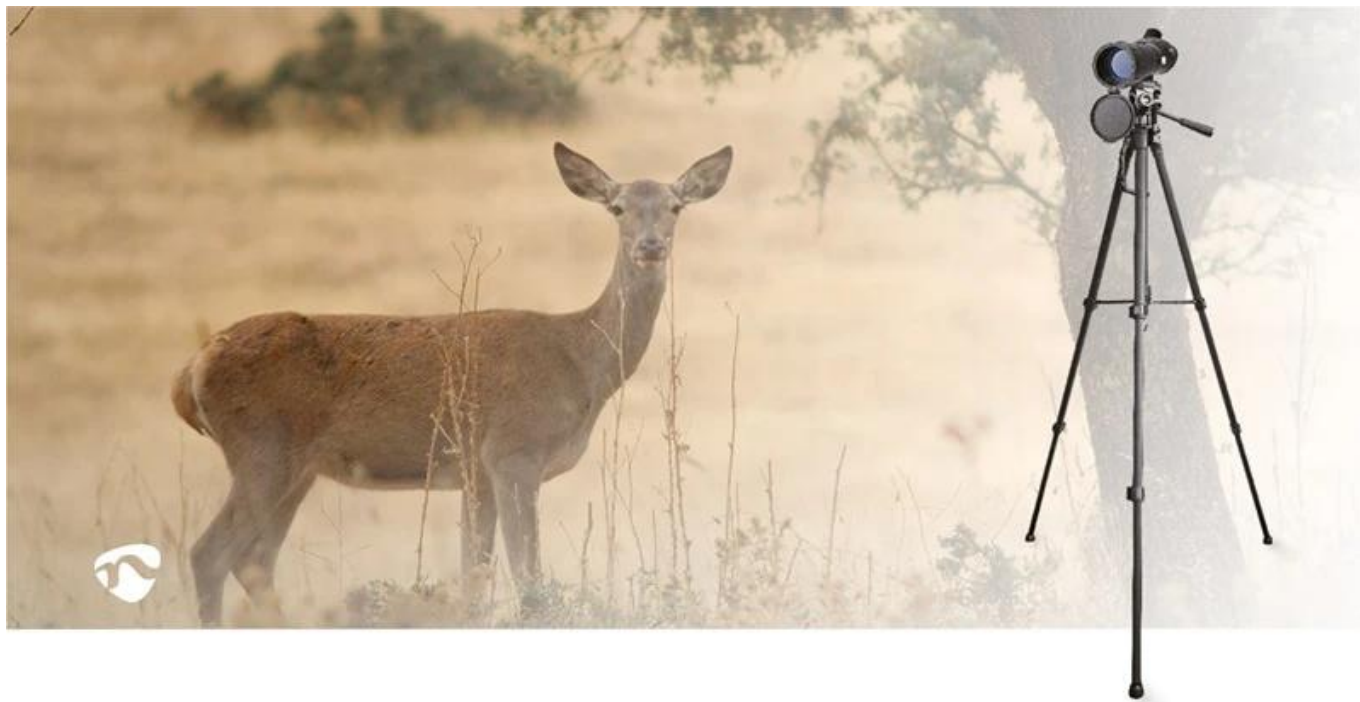

24 měs.

Stav:

Nové zboží

Popis**Nedis SCSP2000BK - dalekohled pro pozorování přírody**

Dalekohled Nedis SCSP2000BK je ideální příslušenství **pro všechny milovníky přírody, turisty**, nebo třeba **sportovní fanoušky**, kteří nechtějí přijít o klíčový okamžik. Podporuje **nastavitelné zvětšení v rozmezí od 20x do 60x**, takže se přizpůsobí rozmanitým potřebám uživatele - od pozorování ptáků v přírodě až po letadla na obloze. Součástí je také praktický **stativ**, který umožní dlouhodobé **sledování bez únavy a chvění obrazu**, nebo taška pro ochranu a bezpečné přenášení.

**Nedis SCSP2000BK**

Výkonný pozorovací dalekohled s variabilním zvětšením 20-60x a velkým objektivem 60 mm pro dokonalé pozorování přírody.

Tento profesionální pozorovací dalekohled Nedis nabízí plynule nastavitelné **zvětšení od 20x do 60x**, což vám umožní sledovat vzdálené objekty s mimořádnou přesností. Díky **velkému objektivu o průměru 60 mm** propouští dostatečné množství světla pro jasný a detailní obraz, zatímco **zorné pole 38 metrů na vzdálenost 1000 metrů** je ideální pro

- Variabilní zvětšení 20–60× pro flexibilní pozorování na různé vzdálenosti
- Velký objektiv o průměru 60 mm zajišťuje dostatečný průchod světla pro jasný obraz
- Zorné pole 38 metrů na vzdálenost 1000 metrů je ideální pro pozorování přírody
- Výstupní pupila 3 mm je optimalizovaná pro denní pozorování
- Oční reliéf 13 mm umožňuje pohodlné používání i s brýlemi
- Dioptrická korekce pro přizpůsobení různým zrakovým schopnostem
- Pogumování poskytuje pevný úchop a ochranu při používání
- Součástí balení je stativ s maximální výškou 156 cm a ochranné pouzdro
- Modré čočky pro optimální přenos světla a kontrast obrazu