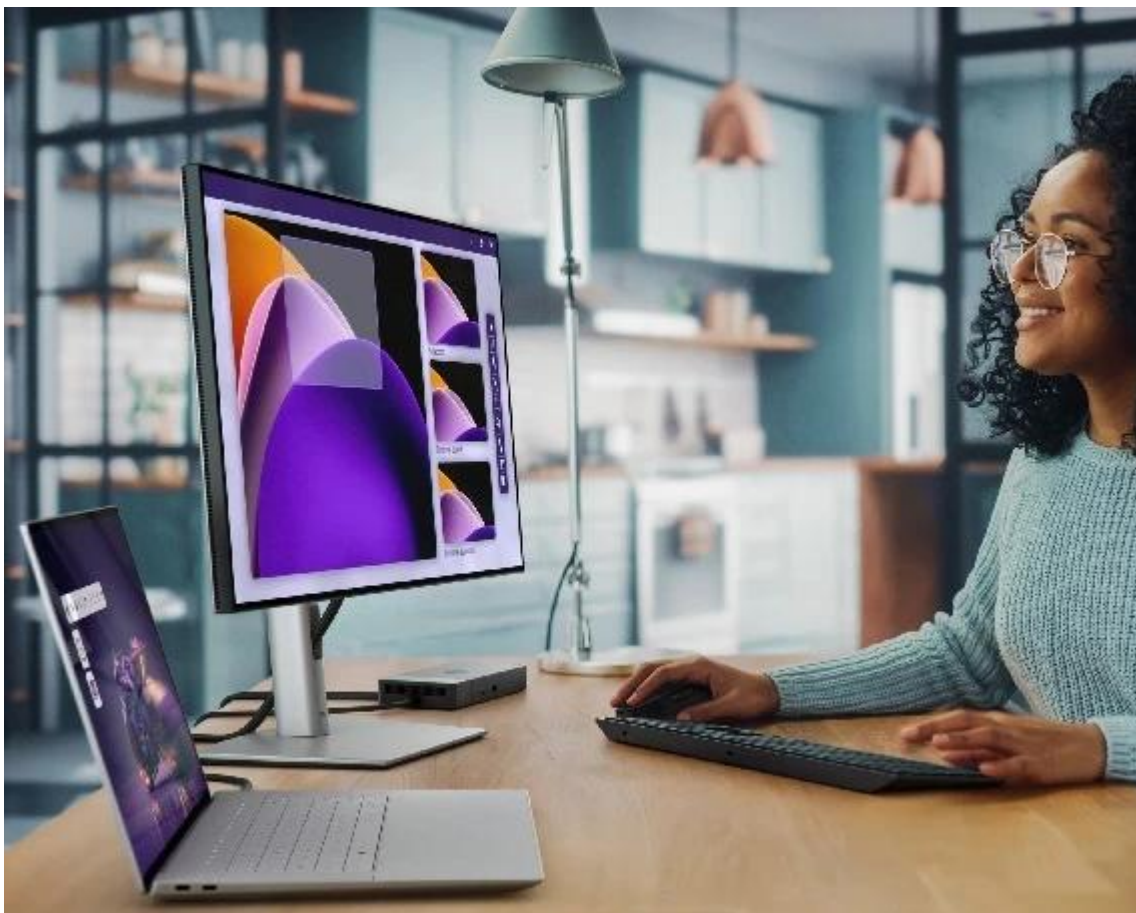

Dell 16 Premium DA16250 - nevyhýbá se ani té nejtěžší práci

Notebook Dell 16 Premium DA16250 vás oslní elegantním vzhledem, výkonem a pořádnou dávkou **umělé inteligence**. Bude vám krýt záda při každém pracovním projektu a nespokojí se s nějakými polovičatými výsledky. Tento **16,3palcový model** zvládne vše - od tabulek přes datové analýzy až po kreativní činnosti. **Notebook Dell 16 Premium DA16250** pohání **procesor Intel Core Ultra 7**, který si perfektně rozumí s AI a vytvoří řešení přesně na míru vašim požadavkům.

Dotykový OLED displej se 4K rozlišením rozmazlí oči i těch nejnáročnějších uživatelů. Kromě mimořádně ostrého obrazu ve 4K kvalitě displej vykresluje obsah hladce a plynule díky **až 120Hz obnovovací frekvenci**. Zvukový systém v podobě **4 reproduktorů s Dolby Atmos a Waves MaxxAudio** pro 360° prostorové ozvučení. Je ideální pro poslech hudby, sledování filmů, videí a hraní.