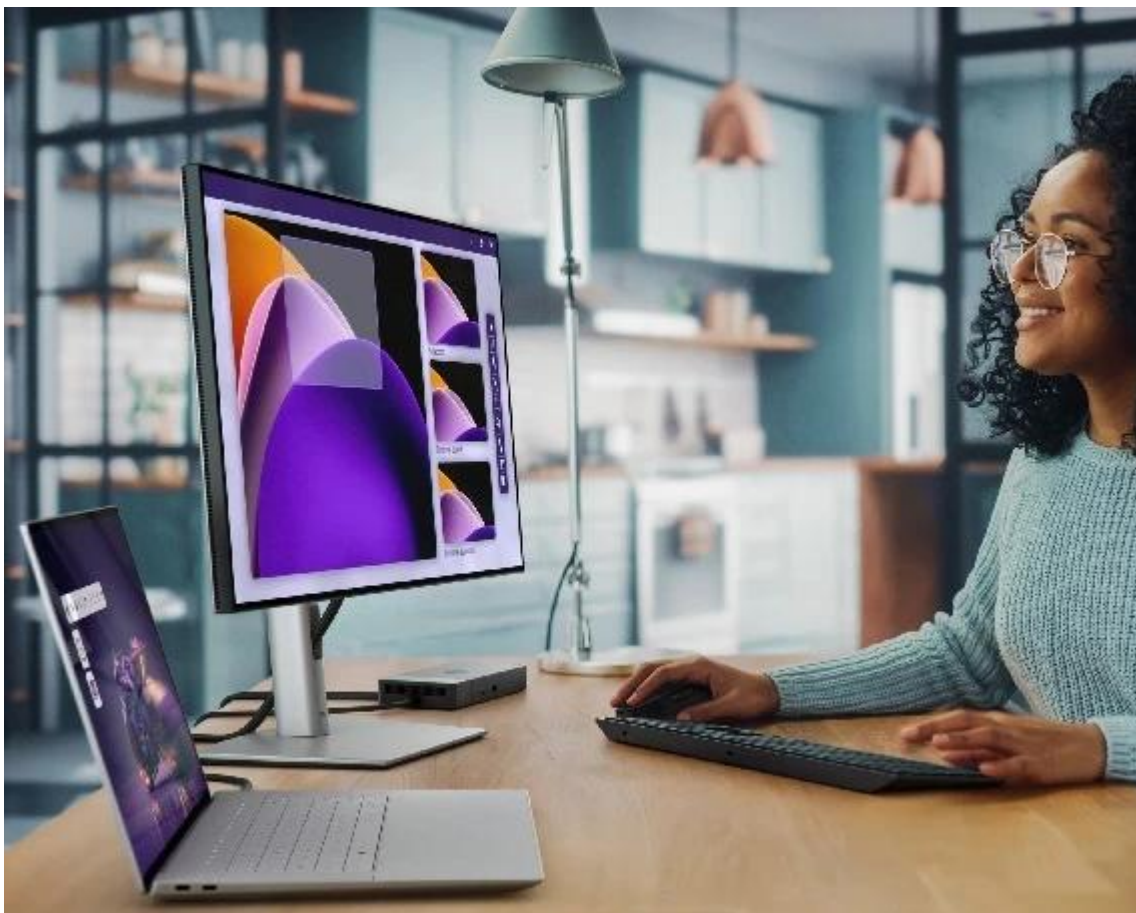

Dell 16 Premium DA16250 - nevyhýbá se ani té nejtěžší práci

Notebook Dell 16 Premium DA16250 vás oslní elegantním vzhledem, výkonem a pořádnou dávkou **umělé inteligence**. Bude vám krýt záda při každém pracovním projektu a nespokojí se s nějakými polovičatými výsledky. Tento **16,3palcový model** zvládne vše - od tabulek přes datové analýzy až po kreativní činnosti. **Notebook Dell 16 Premium DA16250** pohání **procesor Intel Core Ultra 9**, který si perfektně rozumí s AI a vytvoří řešení přesně na míru vašim požadavkům.

Dotykový OLED displej se 4K rozlišením rozmazlí oči i těch nejnáročnějších uživatelů. Kromě mimořádně ostrého obrazu ve 4K kvalitě displej vykresluje obsah hladce a plynule díky **až 120Hz obnovovací frekvenci**. Zvukový systém v podobě **4 reproduktorů s Dolby Atmos a Waves MaxxAudio** pro 360° prostorové ozvučení. Je ideální pro poslech hudby, sledování filmů, videí a hraní.