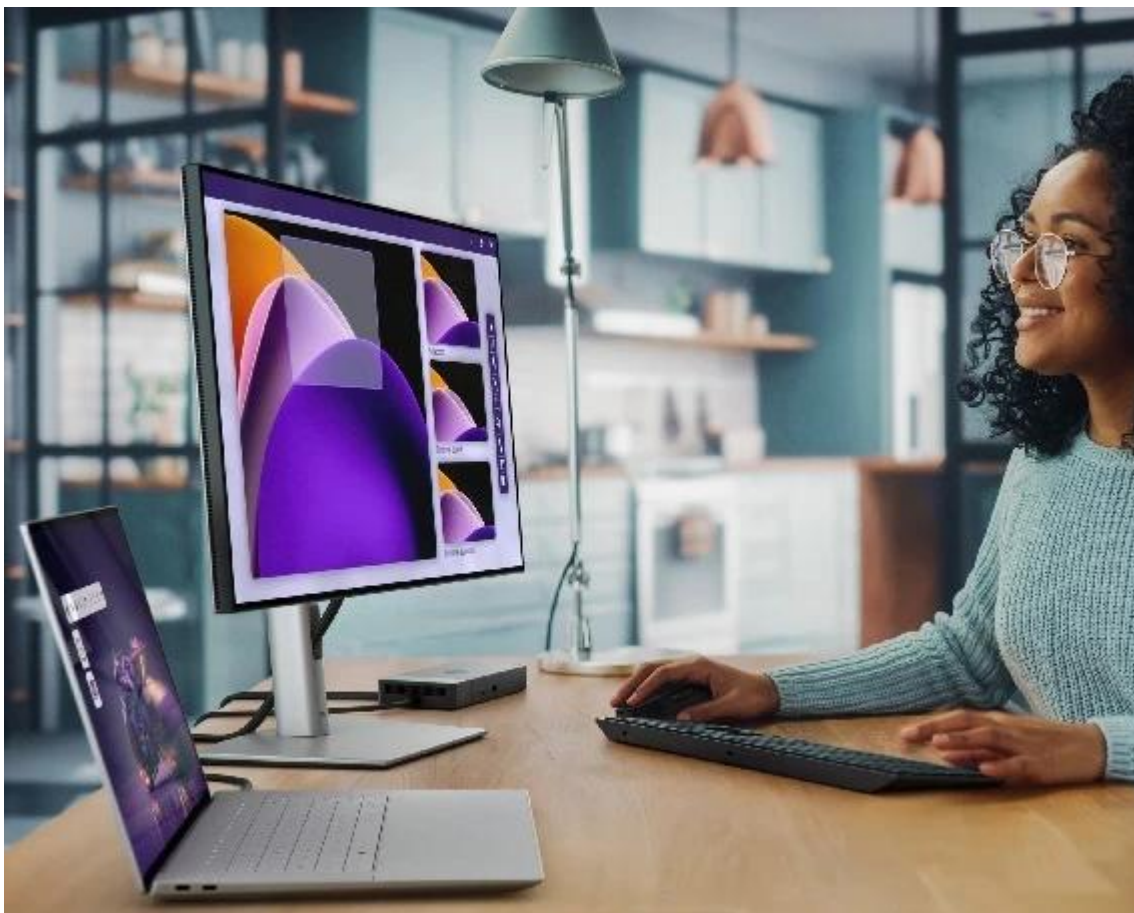

Dell 16 Premium DA16250 - nevyhýbá se ani té nejtěžší práci

Notebook Dell 16 Premium DA16250 vás oslní elegantním vzhledem, výkonem a pořádnou dávkou **umělé inteligence**. Bude vám krýt záda při každém pracovním projektu a nespokojí se s nějakými polovičatými výsledky. Tento **16,3palcový model** zvládne vše - od tabulek přes datové analýzy až po kreativní činnosti. **Notebook Dell 16 Premium DA16250** pohání **procesor Intel Core Ultra 9**, který si perfektně rozumí s AI a vytvoří řešení přesně na míru vašim požadavkům.

Dotykový OLED displej se 4K rozlišením rozmazlí oči i těch nejnáročnějších uživatelů. Kromě mimořádně ostrého obrazu ve 4K kvalitě displej vykresluje obsah hladce a plynule díky **až 120Hz obnovovací frekvenci**. Zvukový systém v podobě **4 reproduktorů s Dolby Atmos a Waves MaxxAudio** pro 360° prostorové ozvučení. Je ideální pro poslech hudby, sledování filmů, videí a hraní.