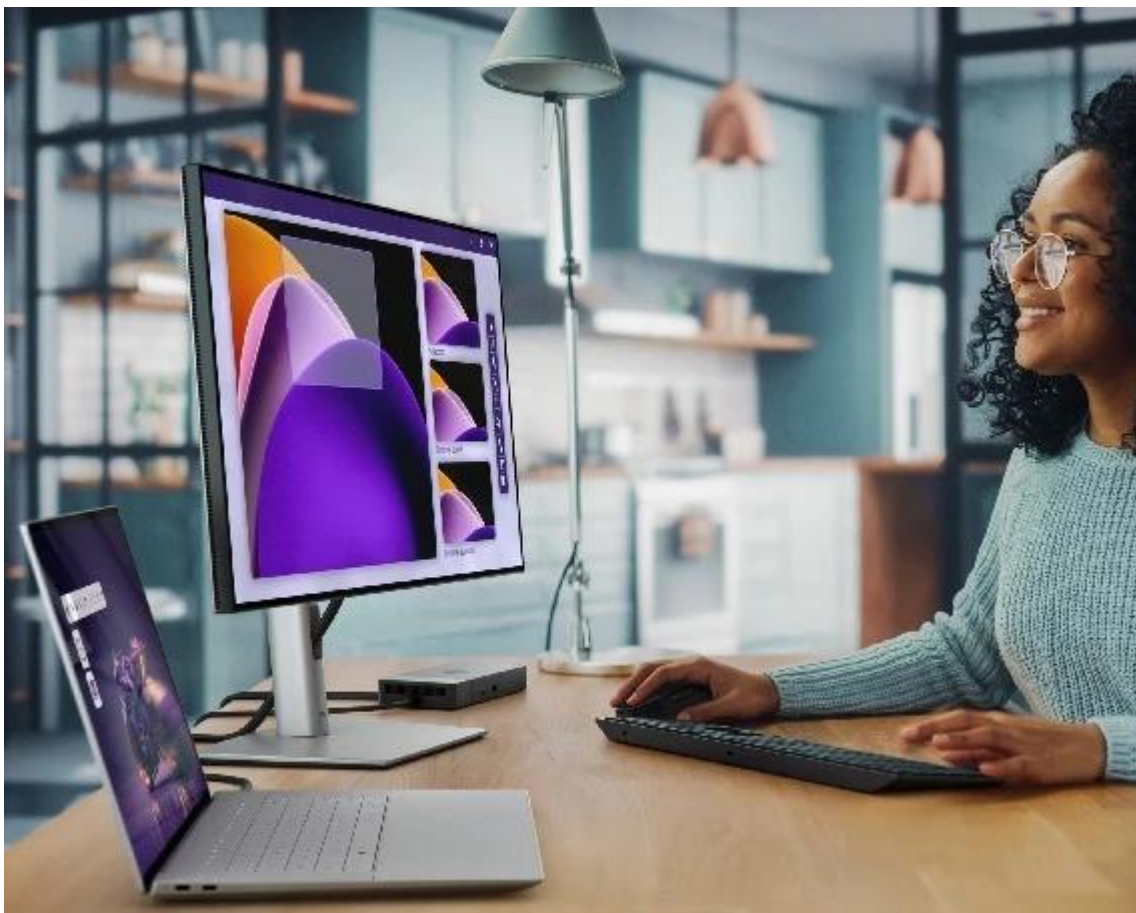

Notebook Dell 16 Premium DA16250 vás oslní elegantním vzhledem, výkonem a pořádnou dávkou **umělé inteligence**. Bude vám krýt záda při každém pracovním projektu a nespokojí se s nějakými polovičatými výsledky. Tento **16,3palcový model** zvládne vše - od tabulek přes datové analýzy až po kreativní činnosti. **Notebook Dell 16 Premium DA16250** pohání **procesor Intel Core Ultra 7**, který si perfektně rozumí s AI a vytvoří řešení přesně na míru vašim požadavkům.

IPS displej s Full HD+ rozlišením rozmazlí oči i náročných uživatelů. Kromě ostrého obrazu displej vykresluje obsah hladce a plynule díky **až 120Hz obnovovací frekvenci**. Zvukový systém v podobě **reproduktorů s Dolby Atmos a Waves MaxxAudio** pro 360° prostorové ozvučení. Je ideální pro poslech hudby, sledování filmů, videí a hraní.