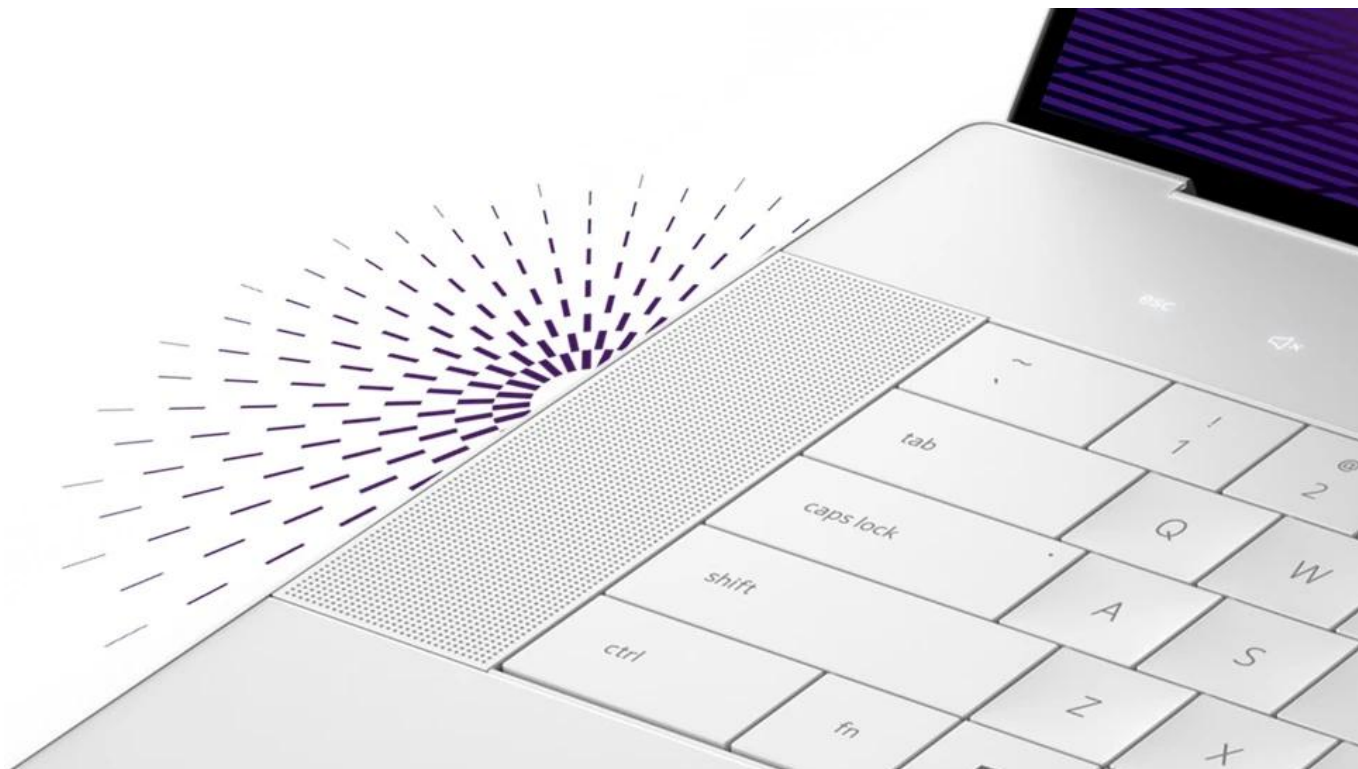

IPS displej s Full HD+ rozlišením rozmazlí oči i náročných uživatelů. Kromě ostrého obrazu displej vykresluje obsah hladce a plynule díky **až 120Hz obnovovací frekvenci**. Zvukový systém v podobě **reproduktorů s Dolby Atmos a Waves MaxxAudio** pro 360° prostorové ozvučení. Je ideální pro poslech hudby, sledování filmů, videí a hraní.

Notebook **Dell 16 Premium DA16250** si zakládá také na uživatelském pohodlí, a proto přináší bohatou výbavu v podobě **podsvícené klávesnice, čtečky otisku prstů** nebo pokročilého touchpadu. Nechybí ani inovativní **chladicí systém s Vapor Chamber technologií** s Gore Aerogel izolací pro rychlé odvádění tepla. **Ventilátory s Liquid Crystal Polymer lopatkami** a unikátním tvarem pouzdra zajišťují maximální proudění vzduchu při minimální hlučnosti.