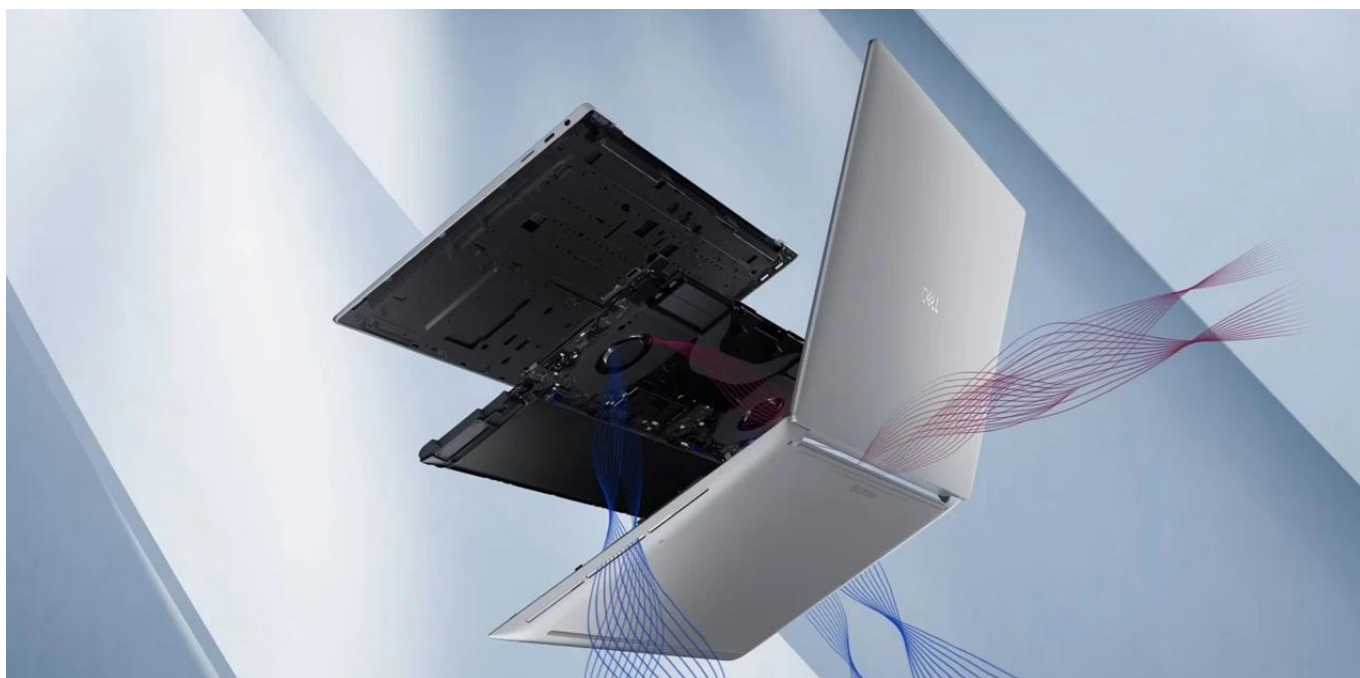

Dell 16 Premium DA16250

Pokročilý kreativní notebook s AI technologiemi a výkonnou NVIDIA RTX 50 grafikou.

Dell 16 Premium představuje nejmodernější notebook vybavený procesorem **Intel® Core™ Ultra 7 255H** s integrovanými