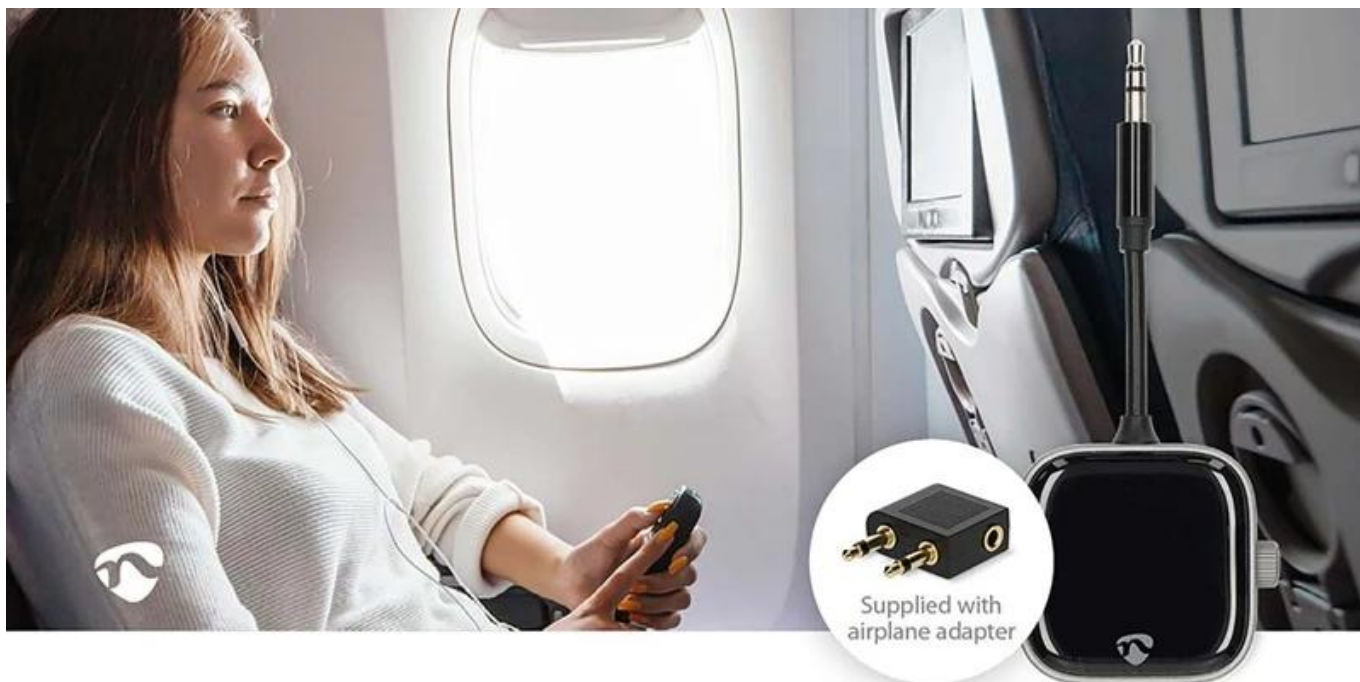

24 měs.

Stav:

Nové zboží

Popis

Nedis BTTC2550BK - bezdrátový univerzál v kapesním provedení

Univerzální 2v1 Bluetooth adaptér Nedis BTTC2550BK v kompaktním provedení, které umožňuje **bezdrátově streamovat zvuk v režimu vysílání i příjmu**. Uplatní se v domácnosti i na cestách jako všestranný pomocník pro poslech. Bluetooth adaptér Nedis BTTC2550BK je vybaven praktickým displejem, který zajišťuje snadnou správu a kontrolu připojených zařízení, sledování stavu baterie, úpravu hlasitosti apod. Díky **funkci duálního párování** lze připojit dvě zařízení současně, ať už v režimu TX (vysílání), nebo RX (příjem).

TX režim (Transmit Mode) promění kompatibilní zařízení v bezdrátový Bluetooth model. Uplatní se ve spojení s TV, PC nebo herní konzolí, přičemž **Bluetooth adaptér Nedis BTTC2550BK** streamuje tento zvuk do vašich bezdrátových sluchátek nebo reproduktorů. Audio zážitky si tak užijete naplno a bez nutnosti kabelů. **RX režim (mód příjmu)** umožňuje **bezdrátové streamování do kabelových zařízení**. Vaše reproduktory, sluchátka, autorádio nebo domácí audio systém transformuje do zařízení s podporou **Bluetooth** a umožní kvalitní bezdrátovou zvukovou reprodukci ze smartphonu, tabletu nebo notebooku.

Hands-free
car kit

Switch operation
and audio
connection modes

Connect via 3.5mm
to any music device

Stream audio
on a single charge

Transmitting and
Receiving

BTTC2550BK

Univerzální 2v1 Bluetooth adaptér pro bezdrátové streamování zvuku v obou směrech.

Kompaktní a přenosný bezdrátový adaptér umožňuje jak odesílání zvuku z nebluetooth zařízení na bezdrátová sluchátka či reproduktory (**TX režim**), tak příjem zvuku ze smartphonu na drátové audio systémy (**RX režim**). Díky integrovanému **displeji** máte vždy přehled o stavu baterie, hlasitosti, použitém kodeku a připojených zařízeních.