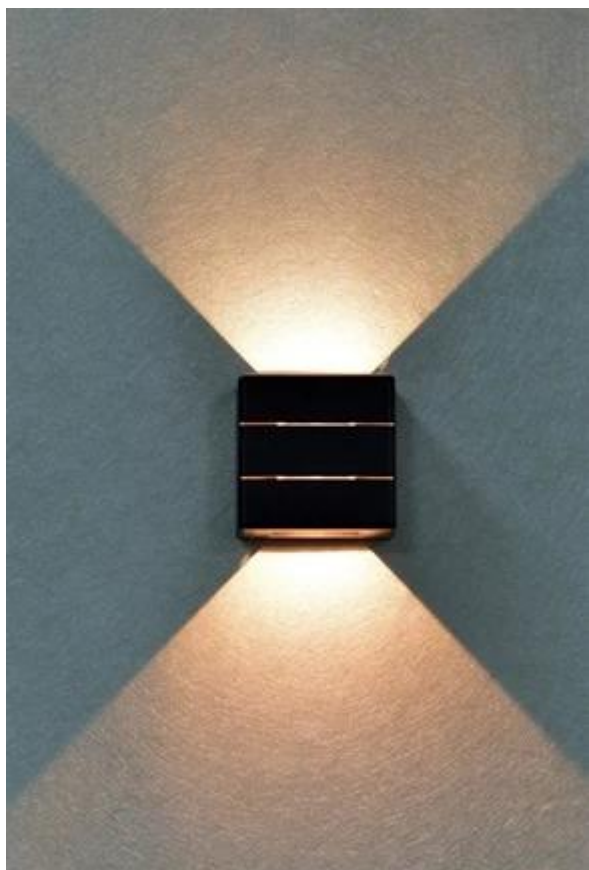

Popis

IMMAX LUXLINE - LED osvětlení s lehkostí a stylem

Moderní LED osvětlení IMMAX LUXLINE do venkovního prostoru, které **svítí ve 3 směrech** - nahoru, dolů a dopředu - a neprodukuje nežádoucí stíny. Produkuje **teplé bílé světlo** (3000 K), které neoslňuje a současně optimálně osvětluje prostředí schodiště, pergol, teras, vchodových dveří nebo balkonu. Vytvoří také příjemnou atmosféru, kterou ocení každá návštěva.

IMMAX LUXLINE 6 W

Moderní venkovní LED svítidlo s inovativním trojsměrným osvětlením pro efektní světelnou atmosféru.

Nástěnné svítidlo IMMAX LUXLINE vyniká unikátním designem a praktickým světelným výstupem. Díky **trojsměrnému osvětlení** svítí současně nahoru, dolů i dopředu, čímž vytváří výrazný světelný efekt a zároveň zajišťuje účinné osvětlení prostoru. S **příkonem 6 W** a světelným tokem **665 lumenů** poskytuje dostatečné osvětlení při nízké spotřebě energie.

Svítilno je vyrobeno z kvalitních materiálů **PC+ABS** v elegantním provedení a disponuje vysokým stupněm krytí **IP54**, který zaručuje odolnost vůči dešti, prachu i vlhkosti. Ideální volba pro osvětlení fasád, teras, vstupních prostor nebo vchodových dveří.

- Trojsměrné osvětlení pro efektní světelný efekt a praktické využití
- Vysoký světelný tok 665 lumenů při nízkém příkonu 6 W
- Teplá bílá barva světla 3000 K s vysokým podáním barev CRI > 80
- Odolná konstrukce z PC+ABS materiálu se stupněm krytí IP54
- Kompaktní rozměry 12 × 12 × 5 cm vhodné pro různé aplikace
- Dlouhá životnost 25 000 hodin s 12 500 spínacími cykly
- Široký rozsah provozních teplot od -20°C do +40°C
- Integrovaný LED modul s napájením AC 220-240V