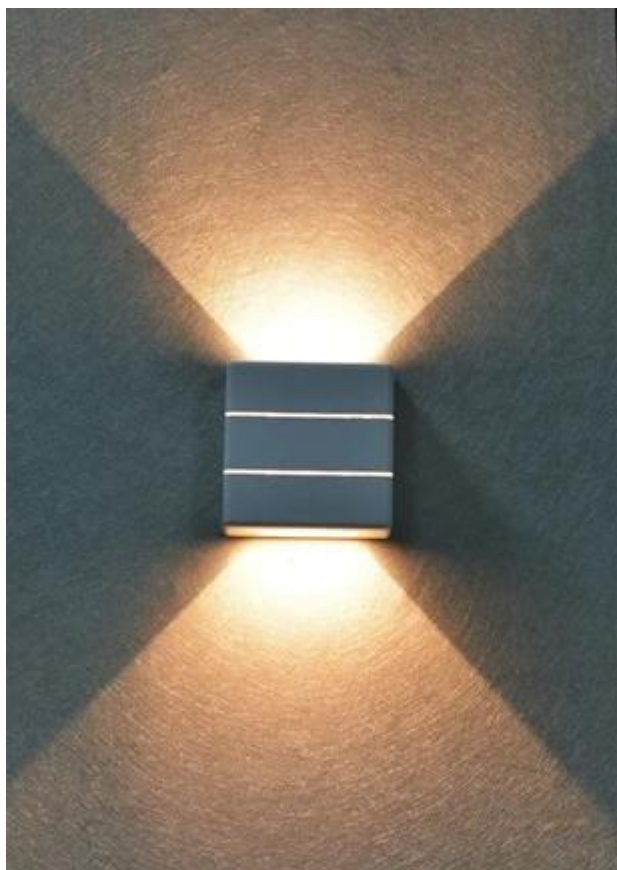

IMMAX LUXLINE - LED osvětlení s lehkostí a stylem

Moderní LED osvětlení IMMAX LUXLINE do venkovního prostoru, které **svítí ve 3 směrech** - nahoru, dolů a dopředu - a neprodukuje nežádoucí stíny. Produkuje **teplé bílé světlo** (3000 K), které neoslňuje a současně optimálně osvětluje prostředí schodiště, pergol, teras, vchodových dveří nebo balkonu. Vytvoří také příjemnou atmosféru, kterou ocení každá návštěva.