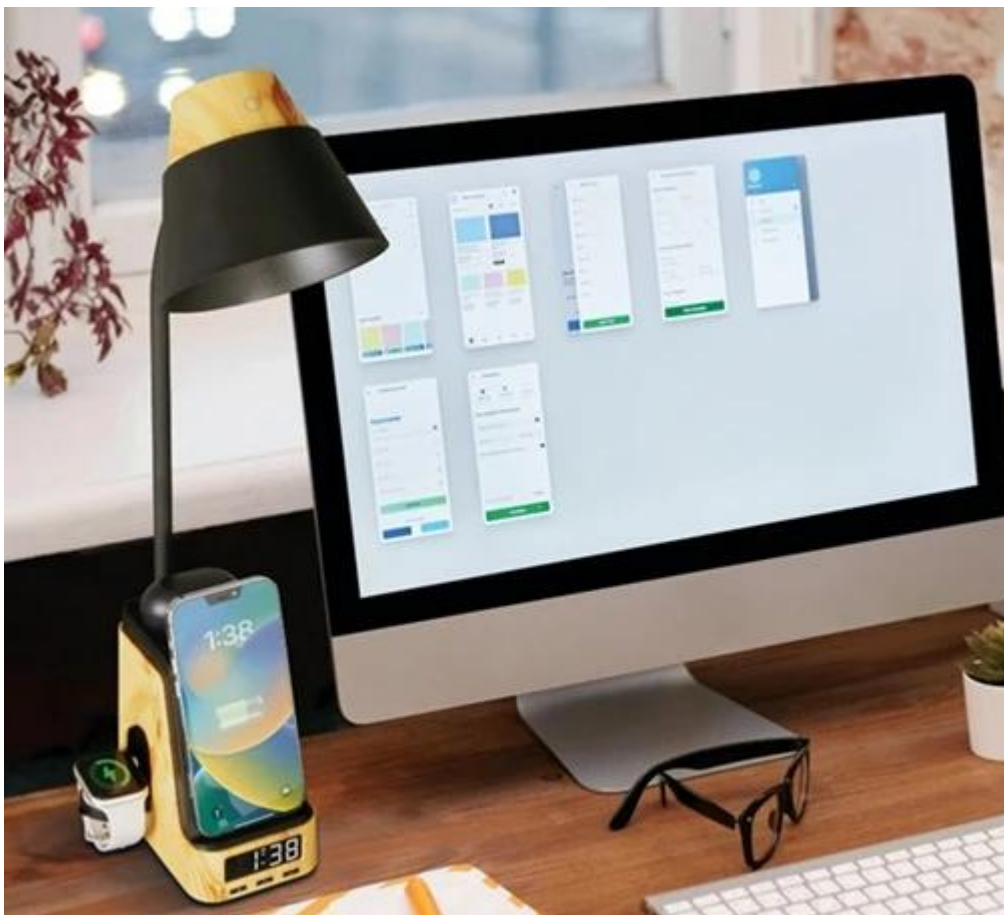

LED stolní lampička IMMAX IDEAL - světlo pro práci, relax i nabíjení elektroniky

Praktická stolní LED lampička IMMAX IDEAL, která se přizpůsobí vašim požadavkům. Produkuje světlo příjemné **barevné teploty od teplé 2700 K přes neutrální 4000 K až po studenou 5000 K**. Díky tomu je vhodná pro široké spektrum činností během dne i noci, uplatní se při práci, čtení, kreslení nebo večerní relaxaci. Zkrátka světlo tak akorát. **Intuitivní ovládání** vám umožní snadné nastavení stmívání. **LCD displej** nabízí rovněž hodiny s funkcí **budíku**.

Mezi další funkce patří **integrovaná bezdrátová stanice Qi 3 v 1**, která umožní nabíjení smartphonu, sluchátek nebo chytrých hodinek výkonem 5 W. Díky elegantnímu designu **LED lampička IMMAX IDEAL** optimálně zapadne do každého