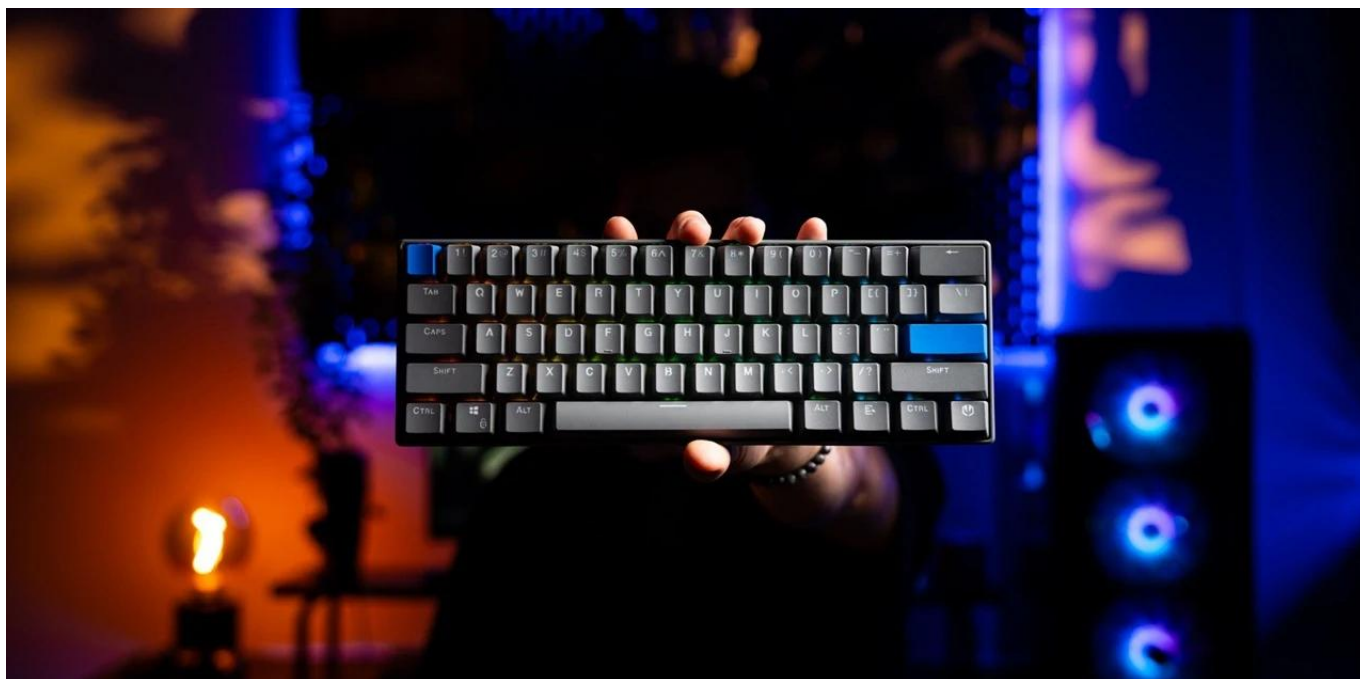

### Endorfy Thock V2 Compact Wireless US - malá klávesnice pro masivní útok

**Model Endorfy Thock V2 Compact Wireless US** vám dokáže, že pro velká vítězství není potřeba obří gamingová klávesnice. **Herní mechanická klávesnice** dosahuje pouze **60% layoutu**, a přesto vám dá všechno, co potřebujete. Zkrátka **minimalistický design s maximálním výkonem. 60klávesové US ANSI rozložení** je ideální pro hráče, kteří chtějí mít více místa pro myš a další důležitou výbavu.

Díky malým rozměrům je **lehká, snadno přenosná** a ideální pro LAN párty. **Konstrukce s horní hliníkovou deskou** funguje jako opevnění proti mechanickému poškození. Ať je vaše vůle vyhrát jakkoli silná, **Endorfy Thock V2 Compact Wireless** to ustojí s přehledem. Lineární mechanické **spínače Endorfy Yellow by Gateron** podporují plynulost a přesnost s každým jedním stiskem. Kromě drátového připojení podporuje tento model také bezdrátovou konektivitu pomocí **Bluetooth** nebo přes **2,4GHz přijímač**.

Provedení s **3 vrstvami akustické pěny** eliminuje vibrace a dutý zvuk, aby klávesnice nezněla jako roky zrezné železo. **Nastavitelné ARGB podsvícení** se zavděčí všem hráčům, kteří kromě výsledků kladou důraz také na patřičný styl. Hráčkové pak jistě ocení podporu softwaru pro přemapování kláves nebo tvorbu maker.