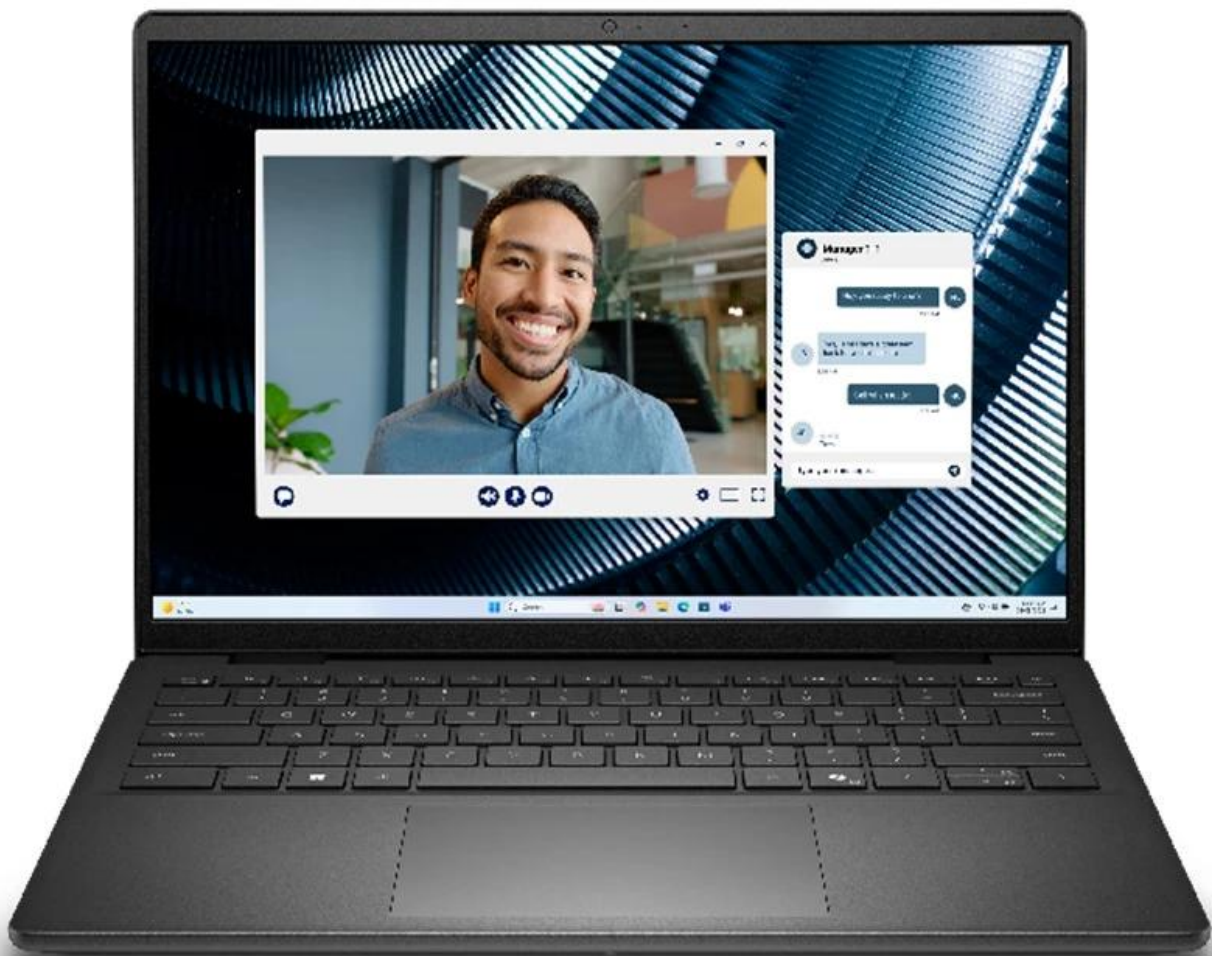

DELL Pro 14 Essential PV14250 - do každého pracovního dne s jistotou

Notebook DELL Pro 14 Essential PV14250 zvládne každodenní kancelářskou agendu bez kompromisů. Je navržen pro efektivní práci z kanceláře, domova, ale také na cestách. Základem výkonu je **procesor Intel Core 3 100U**, který v kombinaci s operační pamětí **8 GB RAM DDR5** umožňuje provoz moderních aplikací a základní **multitasking**. Spolu s

rychlým **SSD diskem** si užijete svižný chod odezvy bez čekání, ať už otevíráte tabulky, dokumenty, spouštíte software nebo rovnou celý systém.

Kapacita úložiště 512 GB poskytne komfortní prostor pro ukládání dat i multimédií. **Kompaktní 14palcový IPS displej s Full HD+ rozlišením** a **antireflexní** úpravou nabízí ostrý obraz a prostor pro tabulky, textové dokumenty, činnost s aplikacemi i sledování filmů nebo videí. Notebook **DELL Pro 14 Essential PV14250** potěší lehkým provedením, které dosahuje **váhy pouhých 1,54 kg**, díky čemuž je ideální pro mobilní zaměstnance, studenty a další uživatele v pohybu.

Výbava obsahuje **čtečku otisku prstů** a **TPM čip** pro pokročilé zabezpečení. **Podsвіcená klávesnice** disponuje samostatnou **klávesou Copilot**, která spustí praktického asistenta umělé inteligence. S pomocí **AI nástroje** pak můžete generovat velké množství textů na základě získaných informací a nápadů. Vytvořte e-maily, rešerše, podklady pro prezentaci, dobré texty a další typy dokumentů. **Copilot** je kdykoli po ruce, aby vám usnadnil pracovní život a pomohl s každou otázkou při studiu, překladech, formulacemi apod.

Dell Pro 14 Essential PV14250

Kompaktní 14" business notebook navržený pro každodenní profesionální použití.

Představujeme spolehlivý pracovní notebook vybavený moderním procesorem **Intel® Core™ 3 100U** s architekturou Raptor Lake-U, který poskytuje optimální poměr výkonu a energetické účinnosti. S velkorysou **8GB DDR5 pamětí** běžící na frekvenci **5200 MT/s** zvládne bez problémů multitasking a náročnější aplikace.