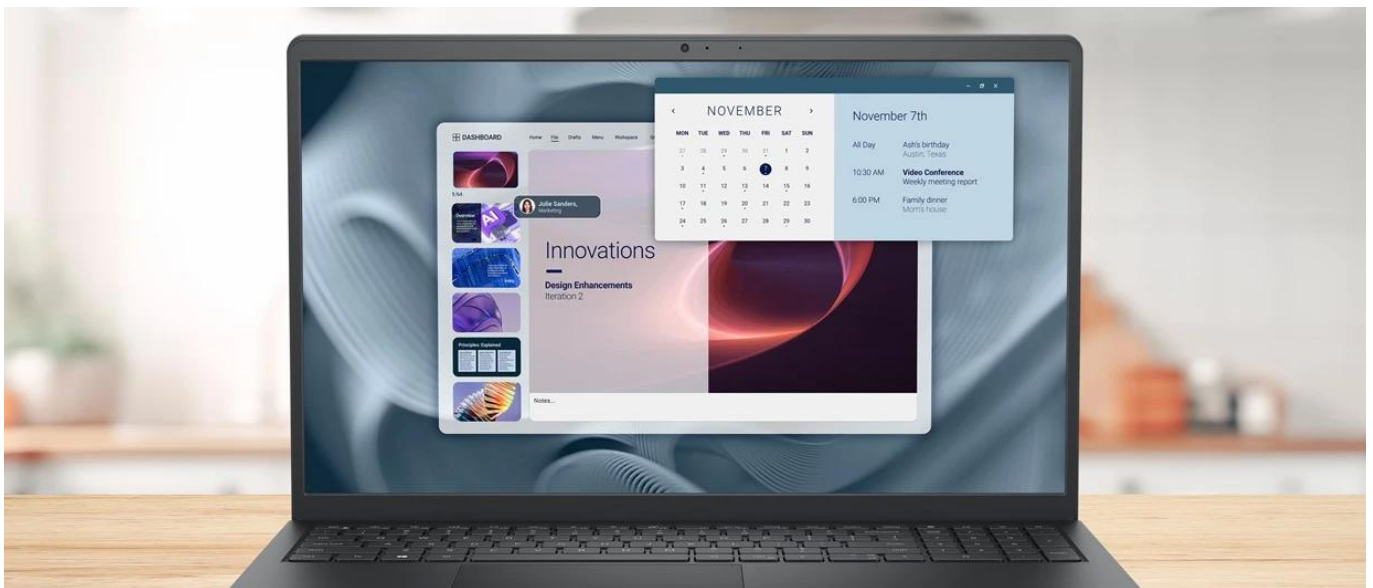

Dell Pro 15 Essential PV15250 - každodenní práce na komfortním displeji

Notebook Dell Pro 15 Essential PV15250 si poradí i s těmi nejnáročnějšími pracovními úkoly. Disponuje 15,6palcovým displejem, který přináší více prostoru, ale současně si uchovává rozměry a hmotnost ideální pro přenášení. Notebook **Dell Pro 15 Essential PV15250** je navržen speciálně pro potřeby moderních kanceláří a stane se z něj spolehlivý pracovní nástroj.

IPS displej s Full HD rozlišením a 120Hz obnovovací frekvencí produkuje ostrý a plynulý obraz pro práci s tabulkami, byznys softwarem, čtení dokumentů i sledování multimédií. Díky **antireflexní** úpravě je obsah jasný a dobře čitelný za všech okolností.

Notebook Dell Pro 15 Essential PV15250 i přes větší displej potěší lehkým provedením, které dosahuje **váhy pouhých 1,62 kg**, díky čemuž je ideální pro mobilní zaměstnance, studenty a další uživatele v pohybu. **SSD jednotka s kapacitou 1 TB** poskytne prostor pro ukládání objemných dat, rychlý přístup a spouštění aplikací a celého systému. Výbava obsahuje také **podsvícenou klávesnici, čtečku otisku prstů a TPM čip** pro pokročilé zabezpečení.