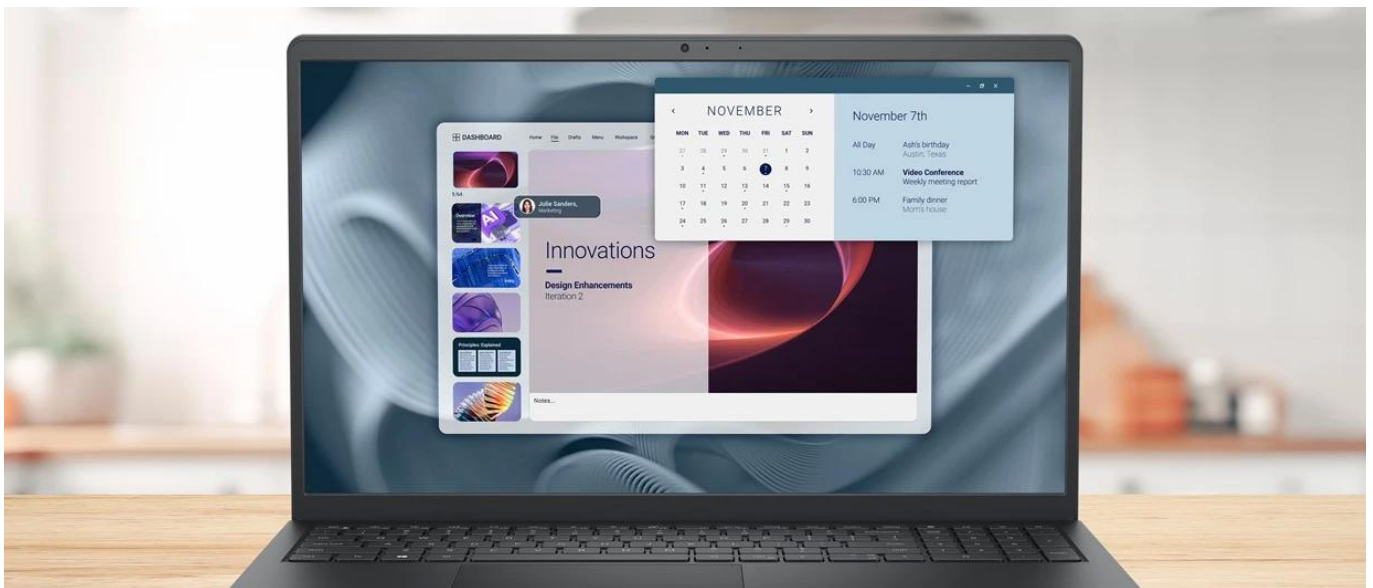

36 měsíců/12 m. aku. a  
zdroj

Stav:

Nové zboží

**Popis****Dell Pro 15 Essential PV15250 - každodenní práce na komfortním displeji**

**Notebook Dell Pro 15 Essential PV15250** si poradí i s těmi nejnáročnějšími pracovními úkoly. Disponuje 15,6palcovým displejem, který přináší více prostoru, ale současně si uchovává rozměry a hmotnost ideální pro přenášení. Notebook **Dell Pro 15 Essential PV15250** je navržen speciálně pro potřeby moderních kanceláří a stane se z něj spolehlivý pracovní nástroj.

**IPS displej s Full HD rozlišením a 120Hz obnovovací frekvencí** produkuje ostrý a plynulý obraz pro práci s tabulkami, byznys softwarem, čtení dokumentů i sledování multimédií. Díky **antireflexní** úpravě je obsah jasný a dobře čitelný za všech okolností.

**Notebook Dell Pro 15 Essential PV15250** i přes větší displej potěší lehkým provedením, které dosahuje **váhy pouhých 1,62 kg**, díky čemuž je ideální pro mobilní zaměstnance, studenty a další uživatele v pohybu. **SSD jednotka s kapacitou 512 GB** poskytne prostor pro ukládání dat, rychlý přístup a spouštění aplikací a celého systému. Výbava obsahuje také **podsvícenou klávesnici, čtečku otisku prstů a TPM čip** pro pokročilé zabezpečení.