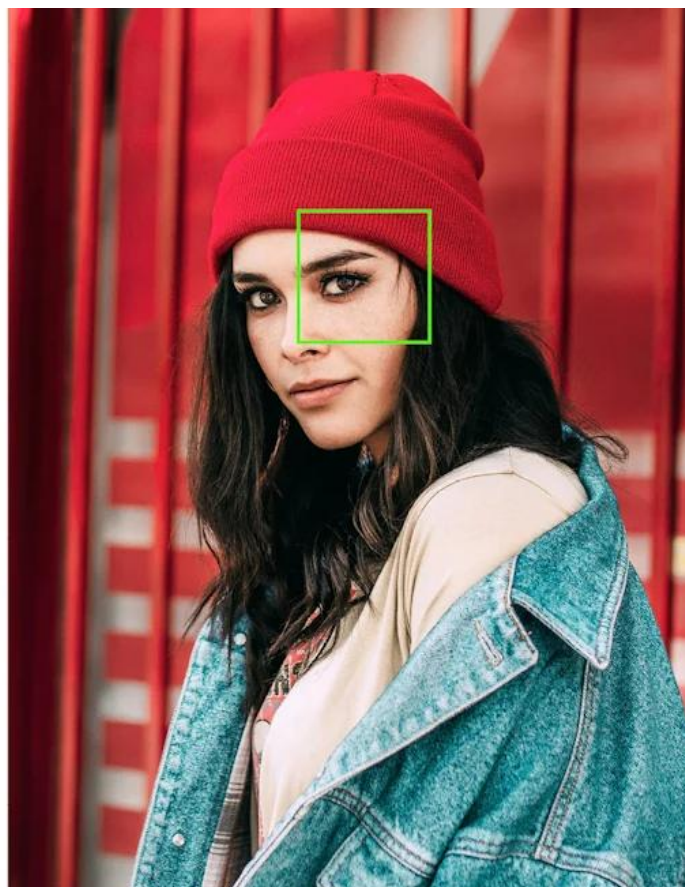

STM autofokus: Rychlý, tichý a přesný pro foto i video

Moderní STM autofokus zajišťuje **tiché a přesné ostření** s podporou rozpoznávání obličeje a očí, vhodné i pro video.