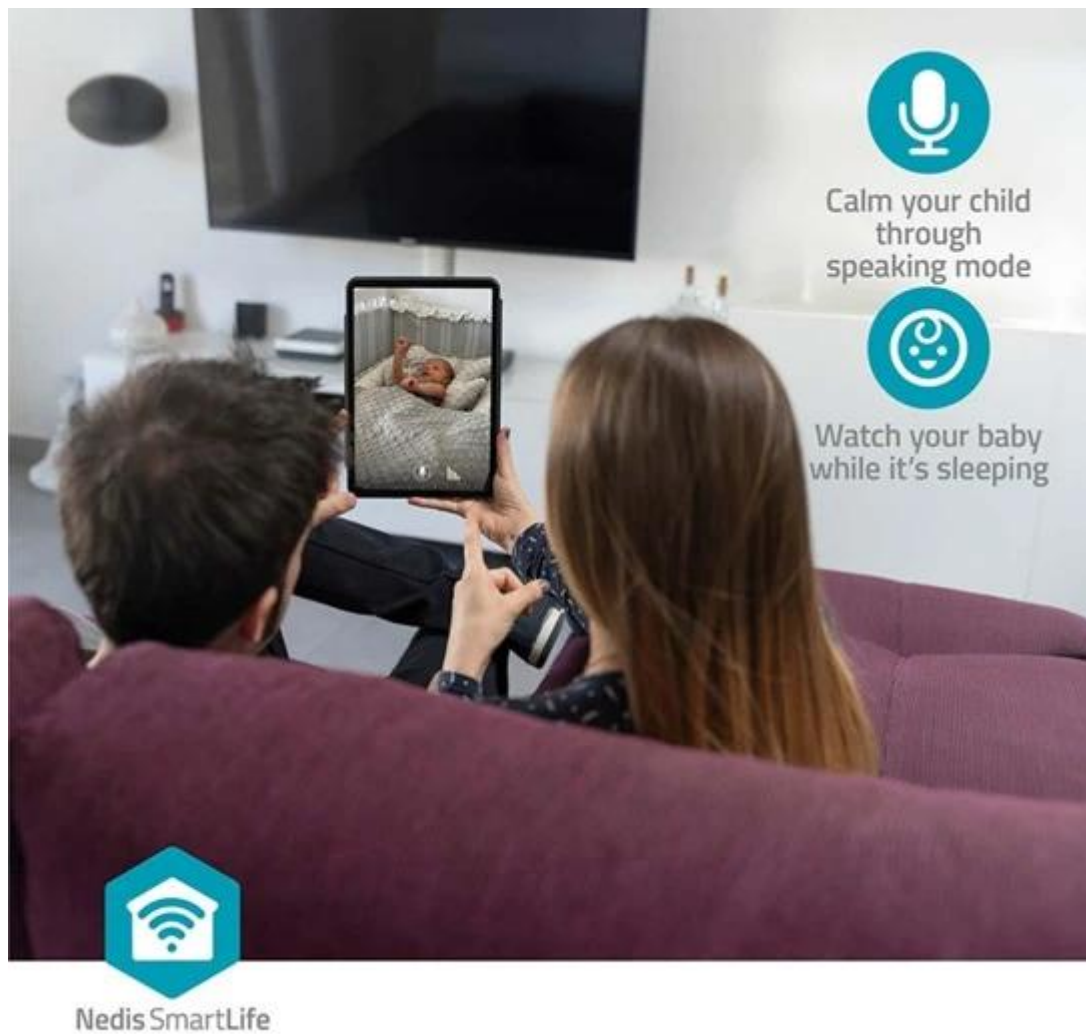

24 měs.

Stav:

Nové zboží

Popis

Nedis WIFICI12CWT - prostor pod kontrolou s malou kamerou

S **IP kamerou Nedis WIFICI12CWT** máte přehled, co se děje doma, i když jste mimo něj - v práci, ve škole, na dovolené apod. Tato elegantní a **kompaktní vnitřní kamera** je ideální strážce vašeho domácího klidu a pohody, kdykoli vytáhnete paty ven. Podporuje **dvoupásmové Wi-Fi připojení** (2,4 GHz i 5 GHz), díky čemuž zajišťuje spolehlivou konektivitu bez výpadku a snadnou instalaci. Vystačíte si jen s **mobilní aplikací SmartLife**.

Kamera Nedis WIFICI12CWT pořizuje kvalitní záznamy v 3Mpx rozlišení a postará se o detailní a čistý obraz. Na strážci je ve dne i v noci a díky **funkci nočního vidění** dokáže zachytit víc než vy - zejména po setmění. Konstrukce obsahuje **magnetickou základnu**, což umožňuje snadné umístění bez nutnosti vrtání. Pokročilá technologie pro detekci pohybu vás upozorní na to, co je důležité. Nechybí ani zabudovaný **reproduktor a mikrofon pro obousměrnou komunikaci**. S osobami v domácnosti můžete mluvit přes aplikaci a bez omezení vzdálenosti. Potěší také **kompatibilita s hlasovými asistenty** Amazon Alexa a Google Assistant.

110° Viewing Angle

Movement Detection

Dual Band
2.4 / 5 Ghz

Nedis SmartLife

Nedis WIFICI12CWT

Chytrá Wi-Fi kamera pro monitoring vnitřních prostor s magnetickým základem a pokročilými funkcemi.

Kompaktní bezpečnostní kamera se připojuje přímo do vaší **Wi-Fi sítě** bez potřeby samostatného hubu. Podporuje **dual-band Wi-Fi** na frekvencích 2,4 GHz i 5 GHz pro optimální výkon. Díky **3Mpx rozlišení** (2304 × 1296 px) zachytí každý detail s dokonalou jasností.

Kamera automaticky reaguje na **pohyb i zvuk** v místnosti a okamžitě vás upozorní prostřednictvím mobilní aplikace SmartLife. **Obousměrná komunikace** umožňuje mluvit s osobami v dosahu kamery, zatímco **noční vidění** zajišťuje monitoring i ve tmě do vzdálenosti 10 metrů.