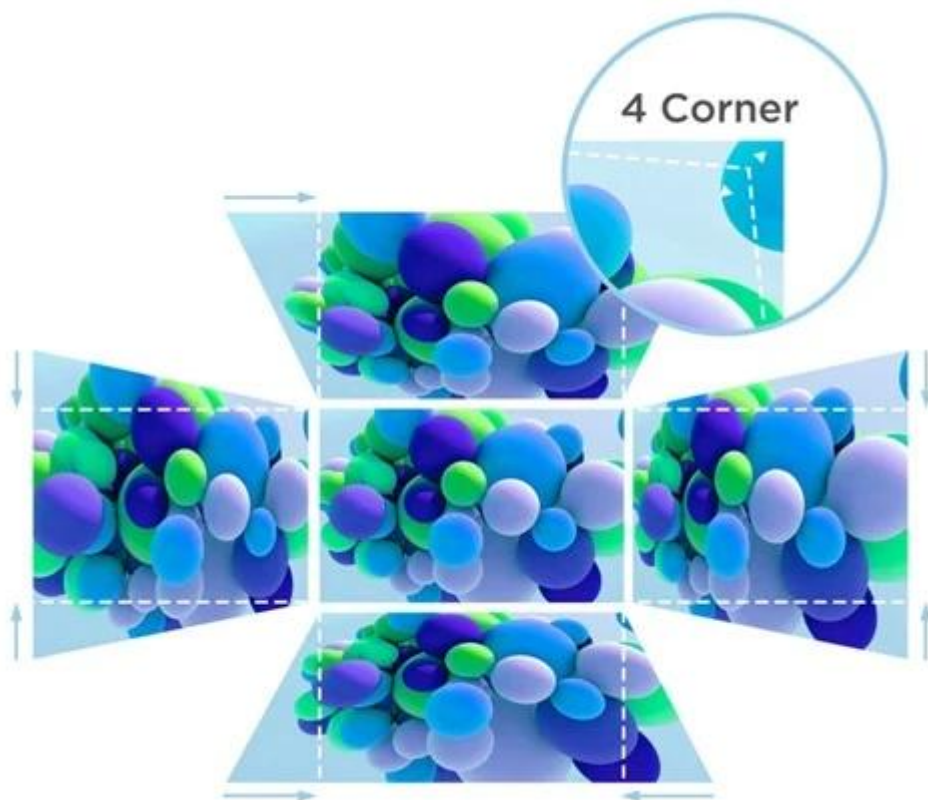

24 měs.

Stav:

Nové zboží

Popis**ViewSonic LSD400HD-ST - velký Full HD obraz v malém prostoru**

Projektor ViewSonic LSD400HD-ST s krátkou projekční vzdáleností, který je navržen pro profesionální aplikace. Uplatní se tak ve firemní kanceláři, výstavních prostorách apod. Pro promítání využívá moderní **fosfor-laserovou technologii 3. generace**, která podporuje dlouhou životnost **až 30 000 hodin provozu** bez nutnosti výměny lampy. Disponuje **nativním rozlišením Full HD** a **svítivostí 4 000 ANSI lumenů** pro ostrý a dobře čitelný obraz i v osvětlených místnostech. I přes krátkou projekční vzdálenost **projektor ViewSonic LSD400HD-ST** produkuje obraz na **ploše 100" z pouhých 1,1 metru**.

DLP

Filter-Free

Long-Lasting
ColorsCrisp and
Seamless

Projektor ViewSonic LSD400HD-ST nabízí i speciální barevné režimy pro specifické uživatelské potřeby – **Golf Mode** podporuje realistické zobrazení zelených a modrých odstínů a umožní vám například plnohodnotné golfové simulace. Díky **funkcím pro korekci obrazu, portrétovému režimu a 360° projekci** umožňuje flexibilní instalaci v prostoru a přizpůsobení v interiéru podle vašich potřeb.

Široká konektivita umožní snadnou implementaci do profesionálních AV systémů. **Projektor ViewSonic LSD400HD-ST** je ideální pro všechny, kteří potřebují velký obraz na malém prostoru – v kanceláři, učebně nebo v rámci simulátoru. Laserový zdroj světla podporuje dlouhou životnost po dlouhé roky i **nižší spotřebu energie**, což vede k celkové úspoře nákladů.

ViewSonic LSD400HD-ST

Profesionální laser projektor s krátkou projekční vzdáleností pro komerční a vzdělávací použití.

Projektor ViewSonic LSD400HD-ST je součástí série Luminous Superior a využívá pokročilou **3. generaci laser phosphor technologie** s výjimečnou životností až **30 000 hodin**. Díky krátké projekční vzdálenosti **0,5** dokáže vytvořit obraz o úhlopříčce 100" ze vzdálenosti pouhých **1,1 metru**, což jej činí ideálním pro prostory s omezeným místem.