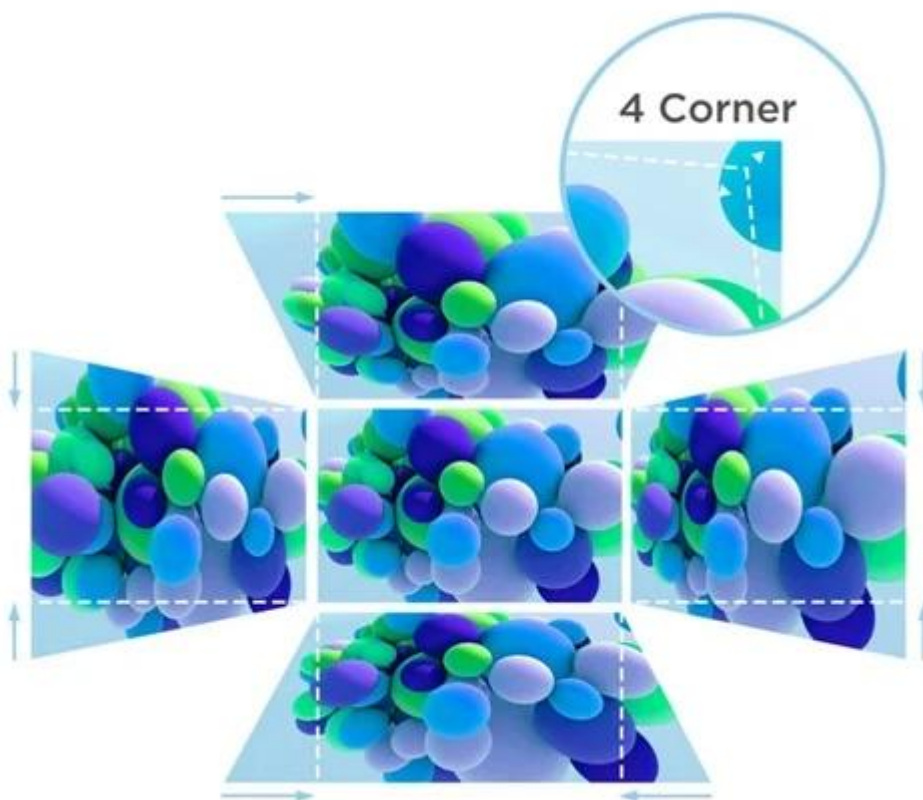

24 měs.

Stav:

Nové zboží

**Popis****ViewSonic LSD400W - velký WXGA obraz v malém prostoru**

**Projektor ViewSonic LSD400W s krátkou projekční vzdáleností**, který je navržen pro profesionální aplikace. Uplatní se tak ve firemní kanceláři, výstavních prostorách apod. Pro promítání využívá moderní **fosfor-laserovou technologii 3. generace**, která podporuje dlouhou životnost **až 30 000 hodin provozu** bez nutnosti výměny lampy. Disponuje **rozlišením WXGA a svítivostí 4 000 ANSI lumenů** pro ostrý a dobře čitelný obraz i v osvětlených místnostech. **Projektor ViewSonic LSD400W** produkuje obraz **od 30" do 300" s projekčním poměrem 1,544-1,72**.

**Projektor ViewSonic LSD400W** nabízí i speciální barevné režimy pro specifické uživatelské potřeby - **Golf Mode** podporuje realistické zobrazení zelených a modrých odstínů a umožní vám například plnohodnotné golfové simulace. Díky **funkcím pro korekci obrazu, portrétovému režimu a 360° projekci** umožňuje flexibilní instalaci v prostoru a přizpůsobení v interiéru podle vašich potřeb.