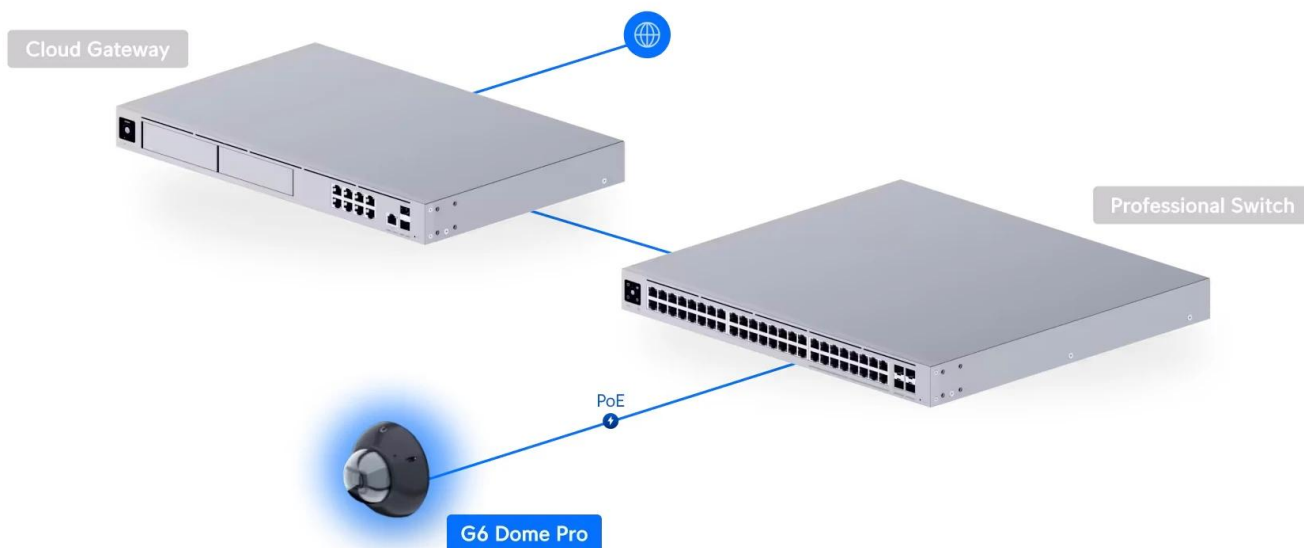

ZÁKLADNÍ SPECIFIKACE

Rozlišení: 4K (3840 × 2160 px), 8 Mpx

Senzor: 1/1,2" CMOS

Objektiv: f = 5,9-13,8 mm, f/1,5-f/2,9, 2,36× optický zoom

Úhel záběru: H: 113,8-45,5° V: 61,9-25,8°, D: 134-52°

IR přísvit: až 40 m, adaptivní

AI funkce: detekce obličejů, SPZ, osob, vozidel, zvířat

Procesor: quad-core ARM Cortex-A53, Multi-TOPS AI

Konektivita: Gigabit Ethernet RJ-45

Slot paměťových karet: ano, microSD

Audio: ano, mikrofon

Napájení: PoE+, 42,5-57 V DC, max. 15 W

Krytí: IP66, IK10

Rozměry: 163,8 × 163,8 × 108,8 mm

Hmotnost: 1,2 kg

Provozní teplota: -20 až +50 °C

Manuál (montážní návod): [G6 Pro Dome](#)