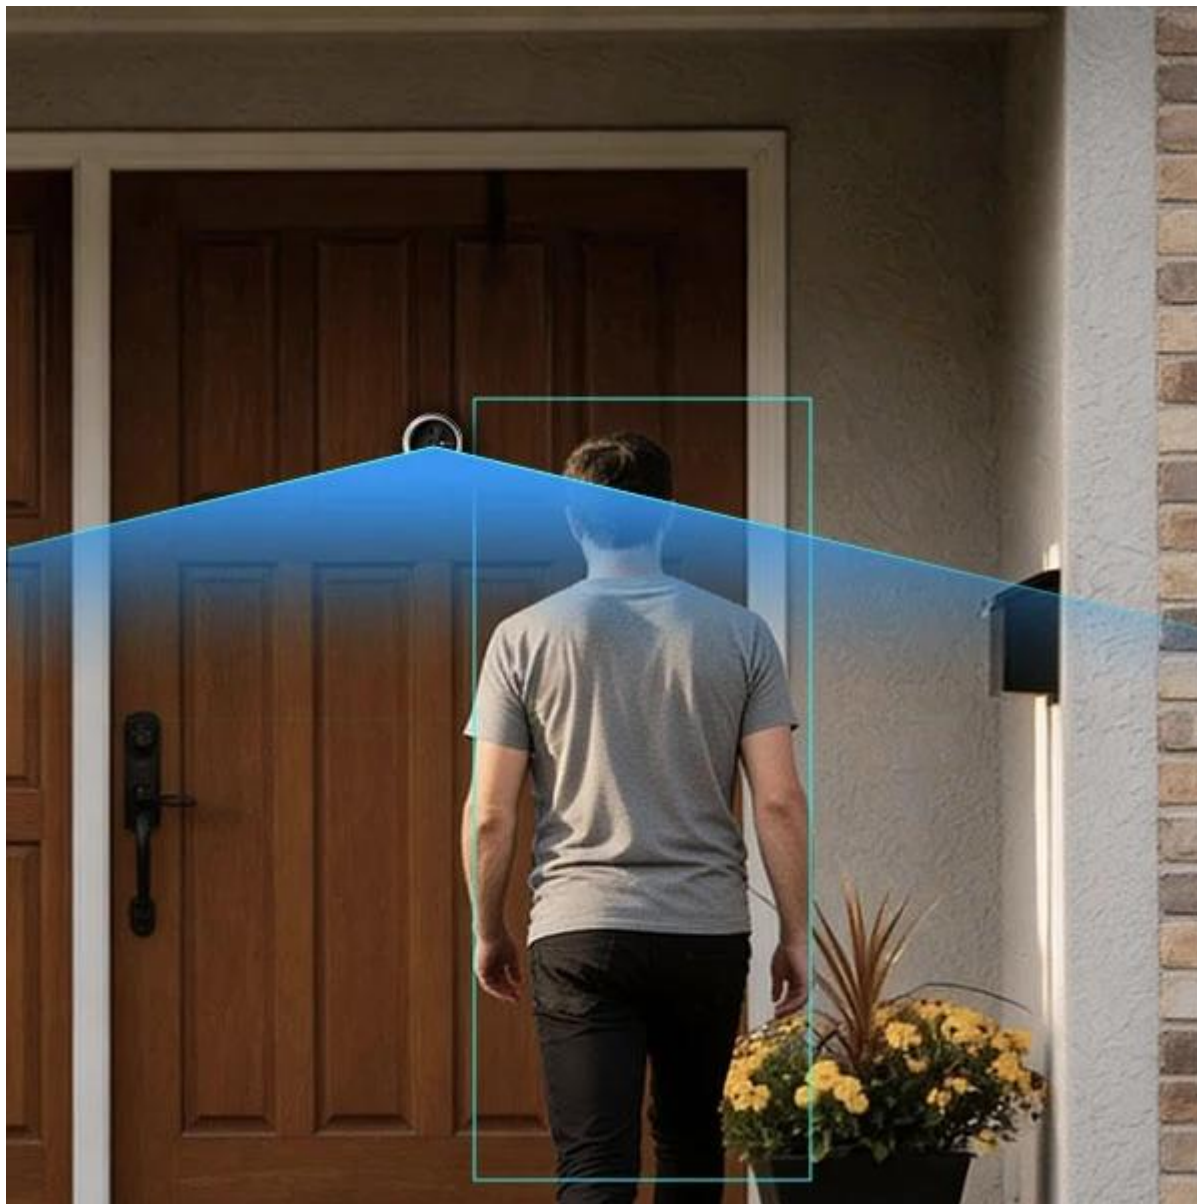

Moderní bezdrátové kukátko s umělou inteligencí, které přesně rozpozná, kdo stojí před vašimi dveřmi.

Kukátko **EZVIZ EP4** přináší pokročilé zabezpečení vašeho domova díky kombinaci **4K rozlišení, AI rozpoznávání známých obličejů** a **detekce lidské postavy**. Místo obecných upozornění na pohyb obdržíte přesné notifikace s informací, zda před dveřmi stojí člen rodiny nebo neznámá osoba. Velký **5,5" barevný dotykový displej** zobrazuje každý detail v živých barvách a umožňuje pohodlné ovládání.

Díky **ultra širokému zorném úhlu 160°** a **velké cloně F1.6** zachytí kukátko vše, co se děje před dveřmi, a to i za špatných světelných podmínek. Technologie **WDR (Wide Dynamic Range)** vyrovnává nerovnoměrné osvětlení a **LDC korekce** eliminuje zkreslení na okrajích obrazu. Obousměrná komunikace vám umožní mluvit s návštěvníky odkudkoliv pomocí mobilní aplikace.

- Ultra vysoké rozlišení 4K (3840 × 2160 px) pro dokonale ostré záznamy
- AI rozpoznávání známých obličejů s personalizovanými notifikacemi o příchodu členů rodiny
- Kombinovaná detekce pohybu pomocí AI analýzy lidské postavy a PIR senzoru s dosahem až 6 m
- Velký 5,5" barevný dotykový displej pro přehledné zobrazení návštěvníků v reálném čase
- Ultra široký zorný úhel 160° a velká clona F1.6 pro perfektní obraz i za šera
- Obousměrná audio komunikace s vestavěným mikrofonom a reproduktorem vysokého výkonu
- Dlouhá výdrž baterie 7100 mAh pro minimální potřebu dobíjení
- Podpora paměťové karty až 512 GB nebo šifrovaného cloudového úložiště EZVIZ CloudPlay
- Snadná instalace do stávajícího kukátka o průměru 14-50 mm bez nutnosti vrtání

Obsah balení

Panel s displejem, montážní základna, kamera, spona, 6x šroub, kryt základny, napájecí kabel

ZÁKLADNÍ SPECIFIKACE

Rozlišení: 4K (3840 × 2160 px)

Snímač: 1/2,8" CMOS s progresivním skenem

Objektiv: 2,0 mm @ F1.6, zorný úhel 160° (diagonálně)