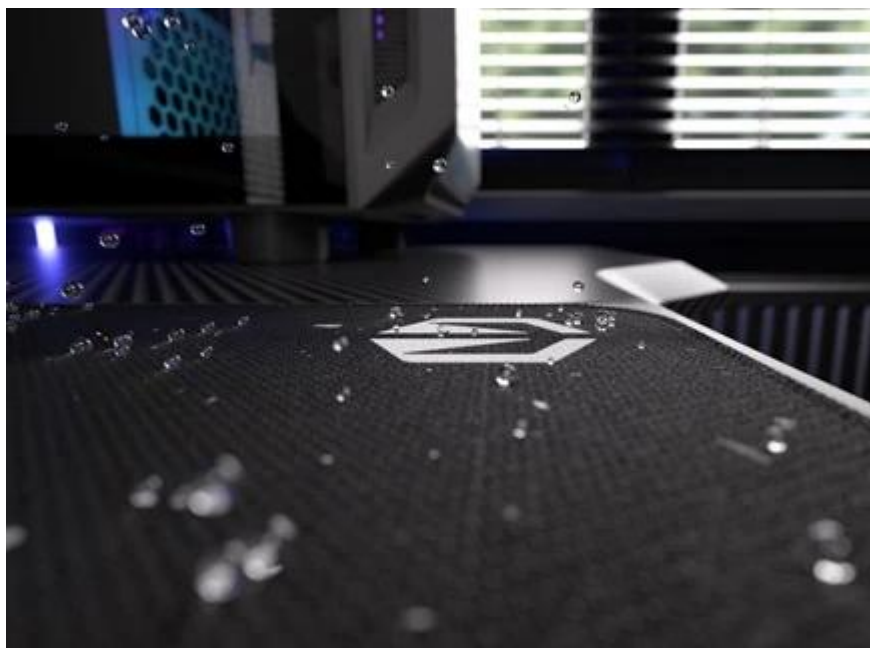

24 měs.

Stav:

Nové zboží

Popis

Endorfy Stoneflow Black L - stylová estetika i praktické ovládání myši

Elegantní podložka pod myš Endorfy Stoneflow Black L, která je navržena pro každý pracovní i herní stůl. Velikost L dosahuje **rozměrů 450 x 400 mm**, takže pokryje dostatek prostoru pro pohodlný a široký pohyb myši. **Protiskluzová spodní vrstva** zajistí, že podložka pevně drží na místě, ať už zuřivě bojujete s firemními tabulkami, nebo virtuálními bossy.

Vnější povrch je navržen s ohledem na **optické i laserové senzory myši** a podporuje přesný a plynulý pohyb kurzoru. Současně je tato **tkanina odolná proti vlhkosti** a podporuje dlouhou životnost i snadnou údržbu. **Podložka pod myš Endorfy Stoneflow Black L** má precizně prošité okraje, což **zabraňuje třepení** a dodává prémiový vzhled i po dlouhé době používání.

Endorfy Stoneflow Black L

Stylová podložka pod myš s minimalistickým kameninovým vzorem pro přesné a plynulé pohyby.

Podložka **Endorfy Stoneflow Black L** spojuje funkčnost s moderním designem inspirovaným kameninou. Povrch z **odolné tkaniny** zajišťuje perfektní spolupráci s **optickými i laserovými senzory** myší, zatímco minimalistický vzor dodává pracovnímu prostoru jedinečný styl. Velikost **450 × 400 mm** poskytuje dostatek prostoru i pro rozsáhlé pohyby, aniž by zabírala místo dalším periferiím.

Barevné obšití ladí s potištěným vzorem a zároveň prodlužuje životnost podložky – bez třepení nebo odlupování okrajů, což bývá častým problémem u podložek bez šitého lemování. **Protiskluzová gumová spodní vrstva** zajišťuje stabilitu na stole i během rychlých pohybů. Povrch je **odolný proti vlhkosti**, snadno se čistí a zvládne běžné nároky každodenního používání.