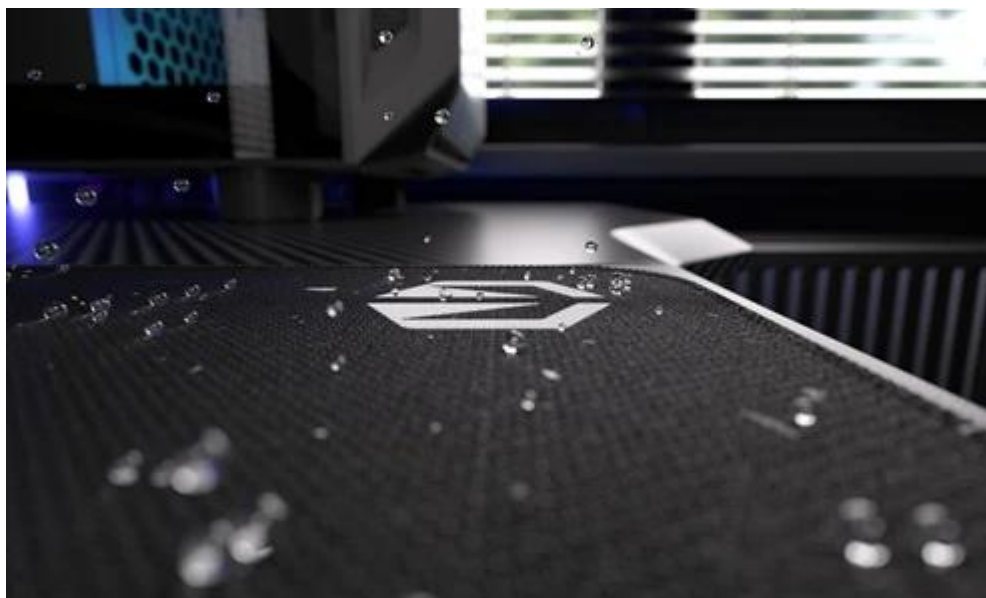

24 měs.

Stav:

Nové zboží

**Popis****Endorfy Stoneflow Black XL - stylová estetika i praktické ovládání myši**

**Elegantní podložka pod myš Endorfy Stoneflow Black XL**, která je navržena pro každý pracovní i herní stůl. Velikost XL dosahuje **rozměrů 900 × 400 mm**, takže pokryje široký prostor pro pohodlný pohyb mši i umístění klávesnice. **Protiskluzová spodní vrstva** zajistí, že podložka pevně drží na místě, ať už zuřivě bojujete s firemními tabulkami, nebo virtuálními bossy.

Vnější povrch je navržen s ohledem na **optické i laserové senzory myši** a podporuje přesný a plynulý pohyb kurzoru. Současně je tato **tkanina odolná proti vlhkosti** a podporuje dlouhou životnost i snadnou údržbu. **Podložka pod myš Endorfy Stoneflow Black XL** má precizně prošité okraje, což **zabraňuje třepení** a dodává prémiový vzhled i po dlouhé době používání.