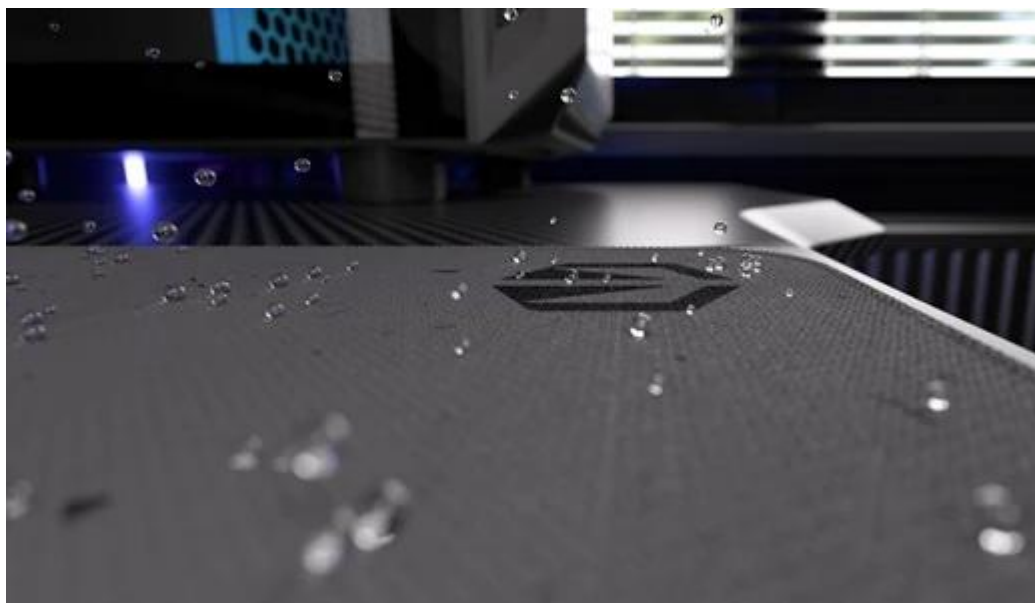

24 měs.

Stav:

Nové zboží

**Popis****Endorfy Stoneflow Grey XL - stylová estetika i praktické ovládání myši**

**Elegantní podložka pod myš Endorfy Stoneflow Grey XL**, která je navržena pro každý pracovní i herní stůl. Velikost XL dosahuje **rozměrů 900 x 400 mm**, takže pokryje široký prostor pro pohodlný pohyb mši i umístění klávesnice. **Protiskluzová spodní vrstva** zajistí, že podložka pevně drží na místě, ať už zuřivě bojujete s firemními tabulkami, nebo virtuálními bossy.

Vnější povrch je navržen s ohledem na **optické i laserové senzory myši** a podporuje přesný a plynulý pohyb kurzoru. Současně je tato **tkanina odolná proti vlhkosti** a podporuje dlouhou životnost i snadnou údržbu. **Podložka pod myš Endorfy Stoneflow Grey XL** má precizně prošité okraje, což **zabraňuje třepení** a dodává prémiový vzhled i po dlouhé době používání.

**Barevné obšití** ladí s potlaštěným vzorem a zároveň prodlužuje životnost podložky - bez třepení nebo odlupování okrajů, což bývá častým problémem u podložek bez šitého lemování. **Protiskluzová gumová spodní vrstva** zajišťuje stabilitu na stole i během rychlých pohybů. Povrch je **odolný proti vlhkosti**, snadno se čistí a zvládne běžné nároky každodenního používání.

- Velikost 900 × 400 × 3 mm poskytuje dostatek prostoru pro práci i hraní
- Tkanina odolná proti vlhkosti s minimalistickým terrazzo vzorem
- Barevné obšití okrajů chrání před třepením a odlupováním
- Protiskluzová gumová spodní vrstva zajišťuje stabilitu na stole
- Kompatibilní s optickými i laserovými senzory myši
- Snadná údržba díky povrchu odolnému vůči vlhkosti