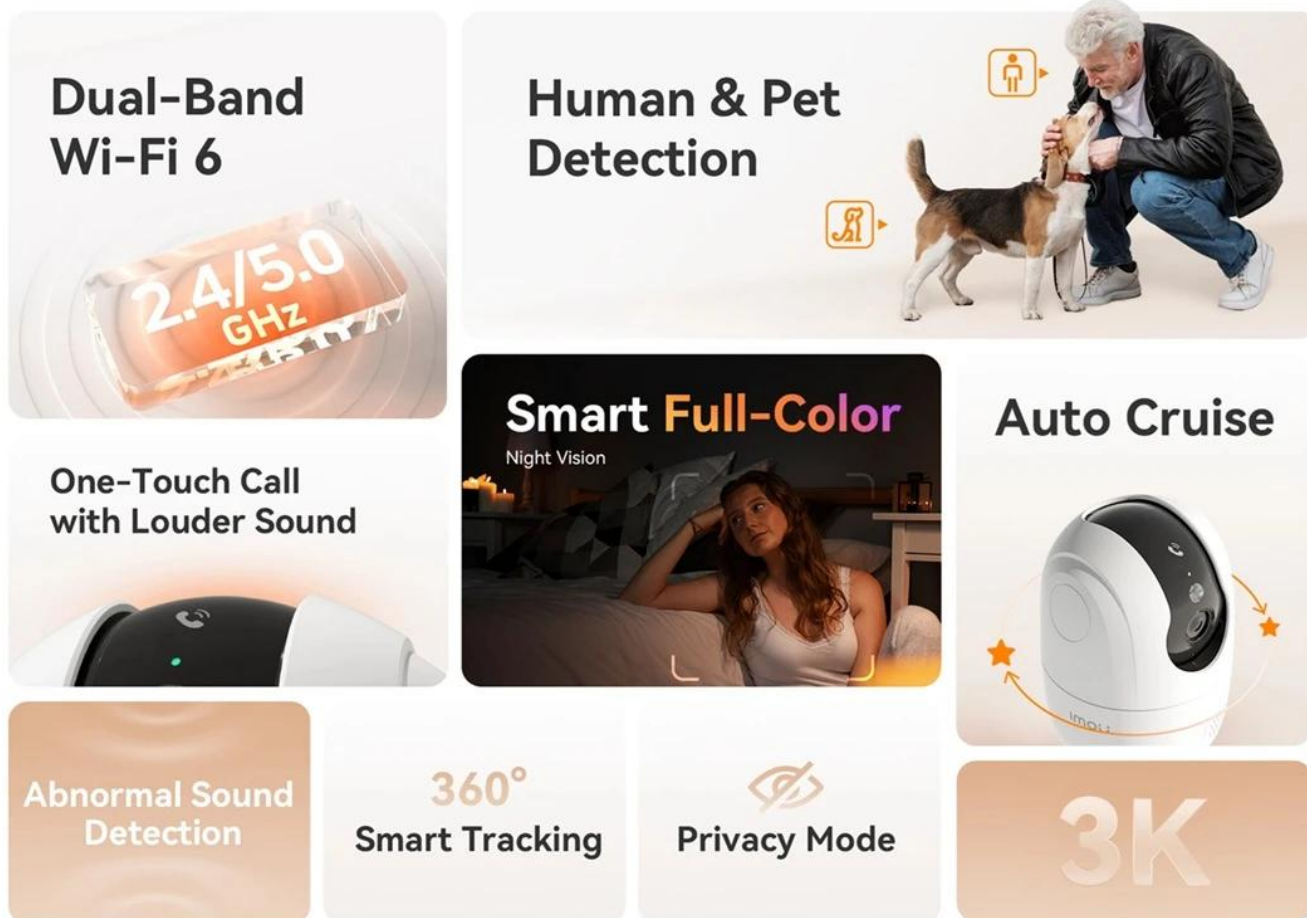

36 měs.

Stav:

Nové zboží

Popis

Imou Ranger 2C Pro - váš inteligentní strážce domova

IP kamera Imou Ranger 2C Pro, se kterou se váš domov stane bezpečnějším a klidnějším místem. Tento model je určen pro vnitřní použití, vyznačuje se elegantním designem a dá vám jistotu a dohled, ať už jste kdekoli. Disponuje **5MPx snímačem s QHD rozlišením**, který zachycuje ostrý obraz se všemi detaily.

Konstrukce umožňuje **otáčení hlavičky v rozsahu 0~355° horizontálně a -5~80° vertikálně**. Díky tomu jí neunikne žádný kout a váš mazlíček nebo člen domácnosti nikdy nezůstane bez dozoru. Vylepšený systém pro **inteligentní detekci osob a zvířat** rozpozná, co je důležité, a upozorní vás v případě hrozby.

Mezi další přednosti vnitřní **IP kamery Imou Ranger 2C Pro** patří podpora **barevného nočního vidění**, takže i ve tmě jasně a zřetelně uvidíte, co se děje. Ve výbavě nechybí ani zabudovaný **mikrofon a reproduktor pro obousměrnou komunikaci**. Takže můžete hovořit s rodinou, případně efektivně odradit nezvané hosty. Konektivitu zajišťuje technologie **Wi-Fi 6**, která poskytuje rychlé a stabilní připojení bez výpadků.

Imou Ranger 2C Pro 5 Mpx

Pokročilá 5MPx Wi-Fi kamera s otočným mechanismem a inteligentní detekcí pro kompletní zabezpečení domácnosti.

Představujeme špičkovou bezpečnostní kameru s **5MPx QHD rozlišením (2688 × 1664 px)** a pokročilými funkcemi pro monitorování domácnosti. Díky **otočnému mechanismu 0~355° horizontálně a -5~80° vertikálně** zajistí kamera kompletní pokrytí sledovaného prostoru bez slepých úhlů.