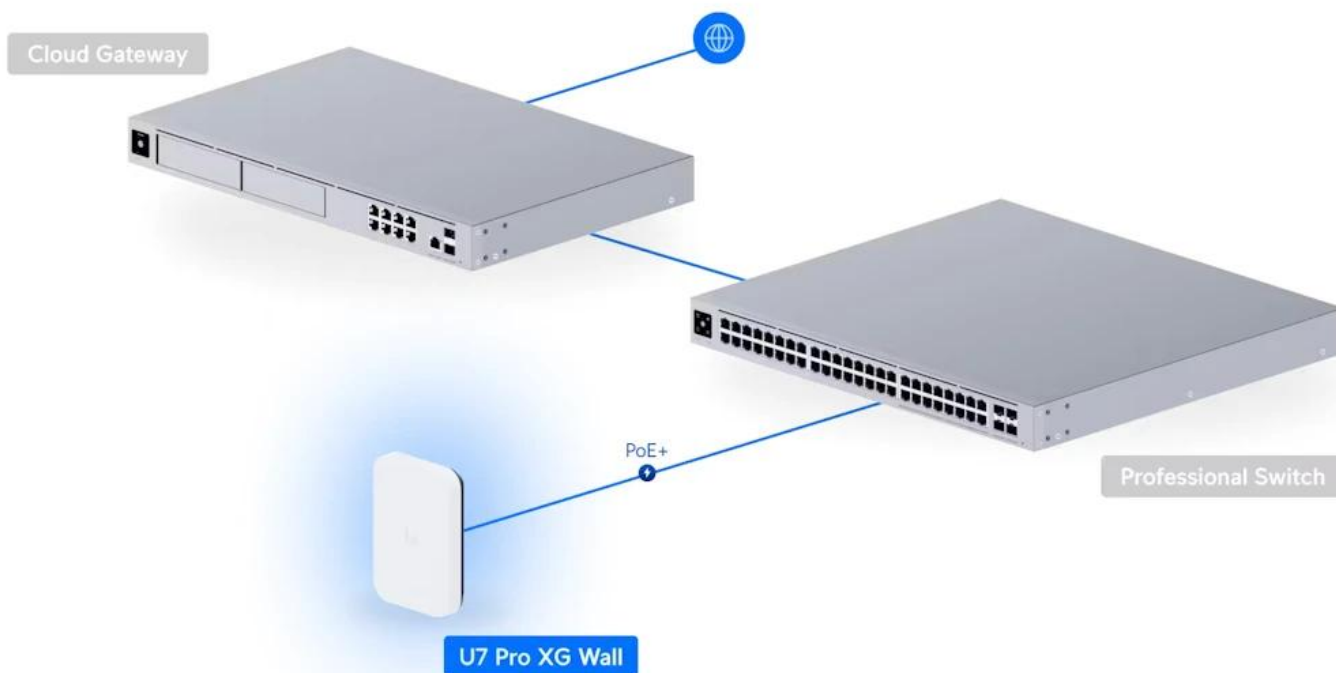

Optimalizace výkonu

Integrované funkce **Advanced Radio Management** automaticky optimalizují kanály a výkon vysílání. Podpora **DL/UL MU-MIMO** umožňuje současnou komunikaci s více klienty. Maximální výkon vysílání dosahuje **26 dBm** (5 GHz), **24 dBm** (6 GHz) a **23 dBm** (2,4 GHz).