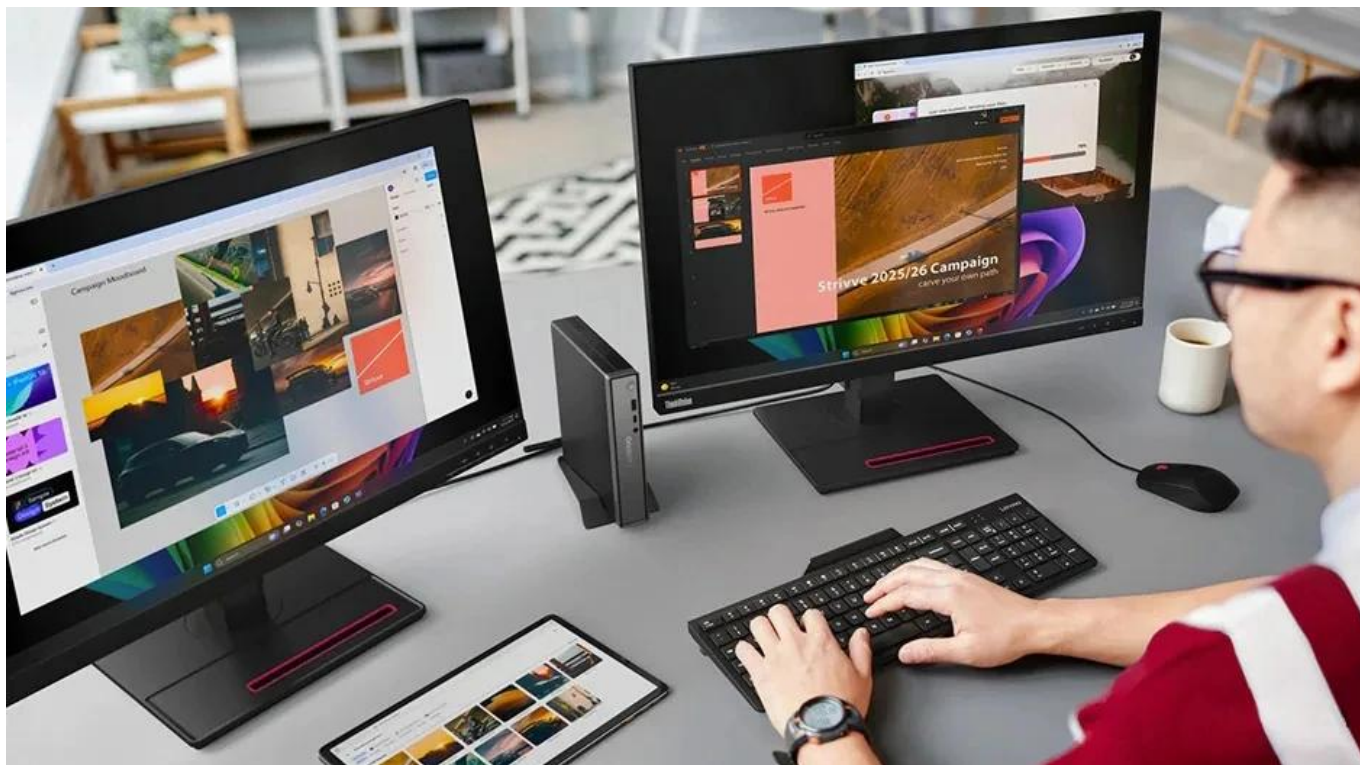

36 měs.

Stav:

Nové zboží

**Popis****Lenovo ThinkCentre neo 55q Gen6****Kompaktní mini PC s umělou inteligencí pro moderní kancelář i domácnost.**

Představujeme výkonné mini PC ve formátu **Tiny (1 I)** s procesorem **AMD Ryzen™ AI 5 330** (4 jádra, 8 vláken, až 4,5 GHz) a integrovanou jednotkou **NPU až 50 TOPS** pro pokročilé AI aplikace. Jedná se o certifikovaný **Copilot+ PC** s plnou podporou AI funkcí ve Windows 11 Pro.

### Konektivita a rozšiřitelnost

Počítač nabízí bohaté možnosti připojení: na přední straně najdete **USB-C (10 Gbps)** s nabíjením 5 V / 3 A, **USB (10 Gbps)** s funkcí Always On a nabíjením 5 V / 2,1 A a kombinovaný audio konektor 3,5 mm. Zadní panel pak disponuje jedním USB (10 Gbps), třemi USB 2.0, **HDMI 2.1 TMDS**, **DisplayPort 1.4a** a gigabitovým Ethernetem. Uvnitř jsou k dispozici tři sloty M.2 – jeden pro WLAN modul a dva pro SSD disky.