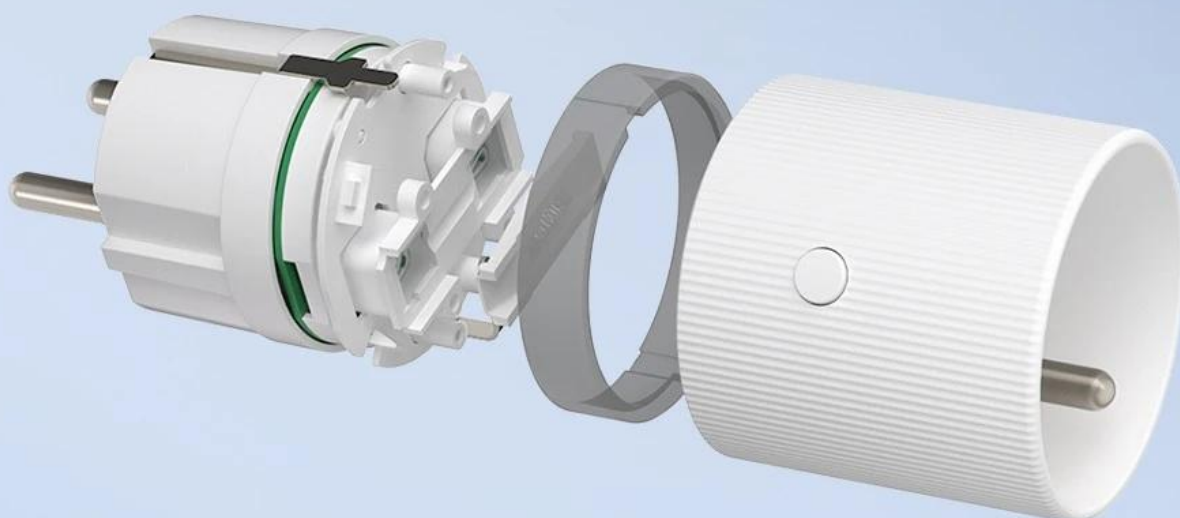

Kompaktní Wi-Fi zásuvka **IMMAX NEO SMART THIN** s kolíkem (**typ E**) umožňuje jednoduché ovládání elektrických spotřebičů odkudkoli přes mobilní aplikaci **IMMAX NEO PRO**, **Tuya Smart** nebo **Smart Life**. Díky integrované funkci **měření spotřeby energie** máte přehled o spotřebě připojených zařízení. Zásuvka podporuje hlasové ovládání pomocí **Google Assistant** nebo **Amazon Alexa** pro maximální komfort.

Easy Setup

Plug & Play in 60 Seconds - No Hub

S **maximálním zatížením 3500 W** a **proudem 16 A** zvládne napájet i výkonnější spotřebiče. **RGB podsvícení** poskytuje okamžitou vizuální zpětnou vazbu o aktuálním zatížení, díky čemuž máte přehled o stavu připojeného zařízení na první pohled. Tenké tělo zásuvky umožňuje úsporné umístění bez zbytečného blokování okolních zásuvek.

High loaded
Red light

⚠ Safety Warning

When overloaded (more than 80% of maximum power), the light turns red

- Bezdrátové ovládání přes Wi-Fi IEEE 802.11b/g/n na frekvenci 2,4 GHz s dosahem až 30 m v přímé viditelnosti
- RGB LED podsvícení indikující aktuální zatížení připojeného spotřebiče
- Měření spotřeby energie pro sledování provozních nákladů
- Kompatibilita s hlasovými asistenty Google Assistant a Amazon Alexa
- Ochrana proti přepětí (265 V) a podpětí (90 V) pro bezpečný provoz
- Funkce časovače, odpočtu a automatizace pro inteligentní správu spotřebičů
- Kompaktní rozměry 8,2 × 4,4 cm a hmotnost pouhých 66 g

Power & Performance

Control Heavy Loads Safely - Up to 3500W

Advanced Safety

Engineered for Total Peace of Mind

Shuttered Sockets:
Blocks foreign objects

Quad Protection:
Over-current/voltage/
temperature / short-circuit