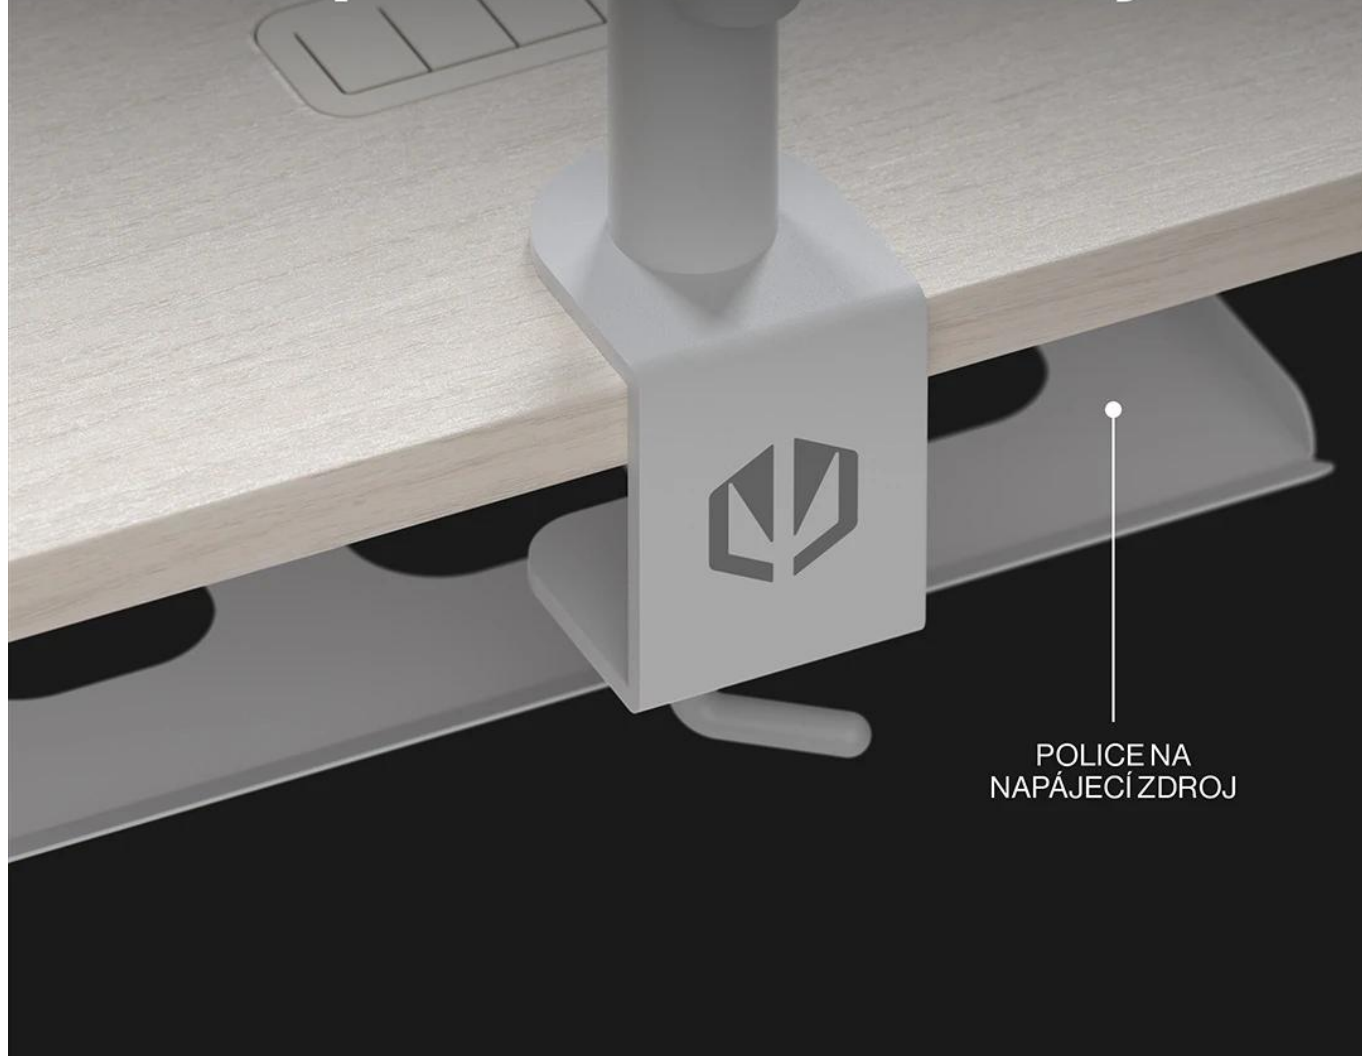

Diskrétní výřezy na příslušenství a kabely

POLICE NA
NAPÁJECÍ ZDROJ

Pokročilé řešení kabeláže

Stůl nabízí komplexní systém pro organizaci kabelů, včetně pogumované průchodky v rovině s deskou a diskretní police na napájecí lištu. Výřez na zadní hraně umožňuje elegantní uchycení držáku monitoru bez poškození stěny.

Ergonomie a design

Moderní herní stůl s minimalistickou konstrukcí a dřevěnou povrchovou úpravou. Díky svému decentnímu designu prostoru nedominuje, ale esteticky jej sjednocuje, díky tomu se hodí do jakékoliv moderní domácnosti.

Obsah balení

Psací stůl Atlas S Electric, montážní sada, návod k montáži a použití.