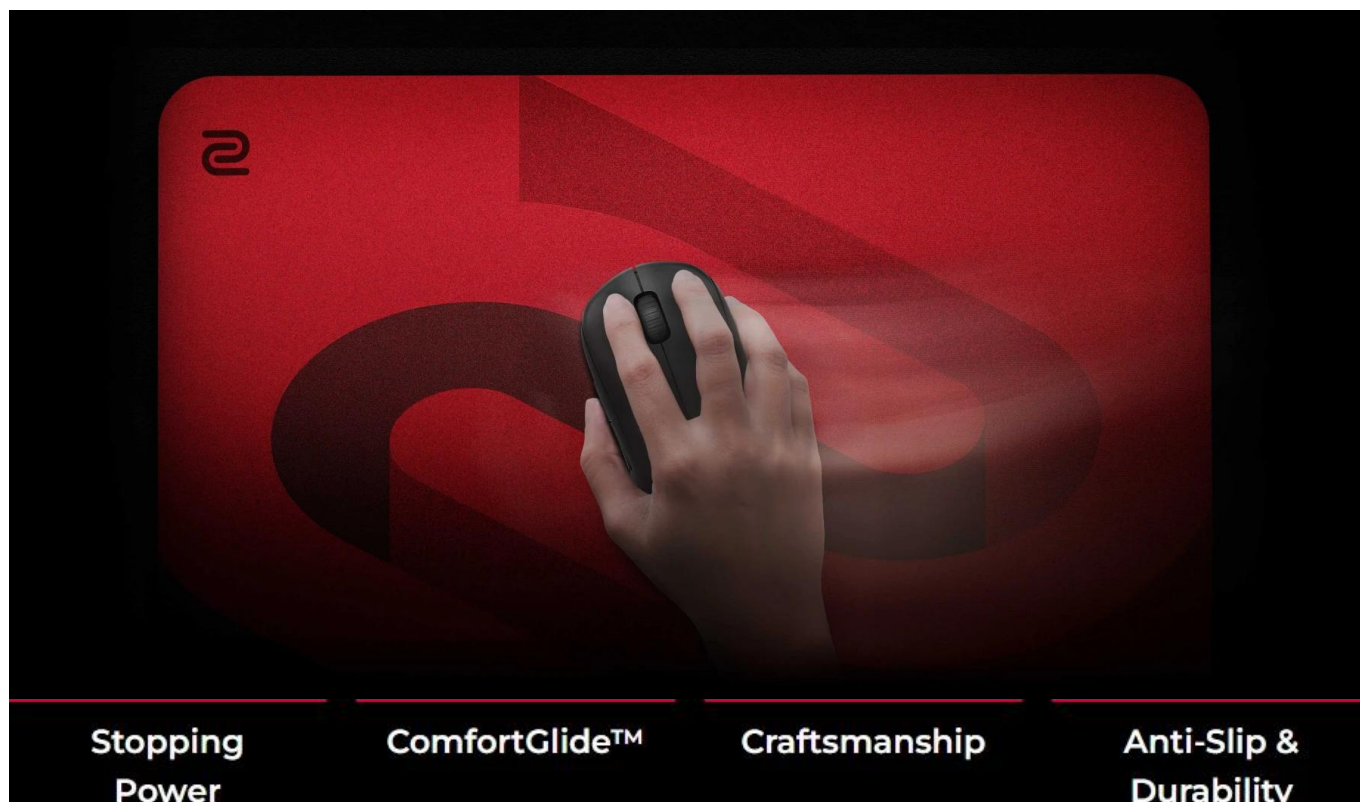

### ZOWIE by BenQ G-SR-SE ROUGE II Large

**Profesionální herní podložka pod myš s technologií ComfortGlide™ pro esportové hráče.**

Herní podložka **ZOWIE G-SR-SE ROUGE II** představuje vylepšenou verzi oblíbené série s důrazem na hladké plynulé pohyby při zachování přesné kontroly. Speciální technologie **ComfortGlide™** snižuje tření při pohybu myši, což umožňuje rychlejší reakce a pohodlnější ovládání při dlouhých herních sezeních.

Podložka disponuje **vylepšenou odolností proti vlhkosti**, díky které povrch zůstává suchý a nepřilnavý i při intenzivním používání. Tužší tkaní povrchu s barevným potiskem zajišťuje dlouhodobou odolnost a konzistentní vlastnosti klouzání i po častém používání. Uniformní gumová základna se střední měkkostí a **novou protiskluzovou úpravou** zaručuje stabilitu i při náročných herních manévrech.