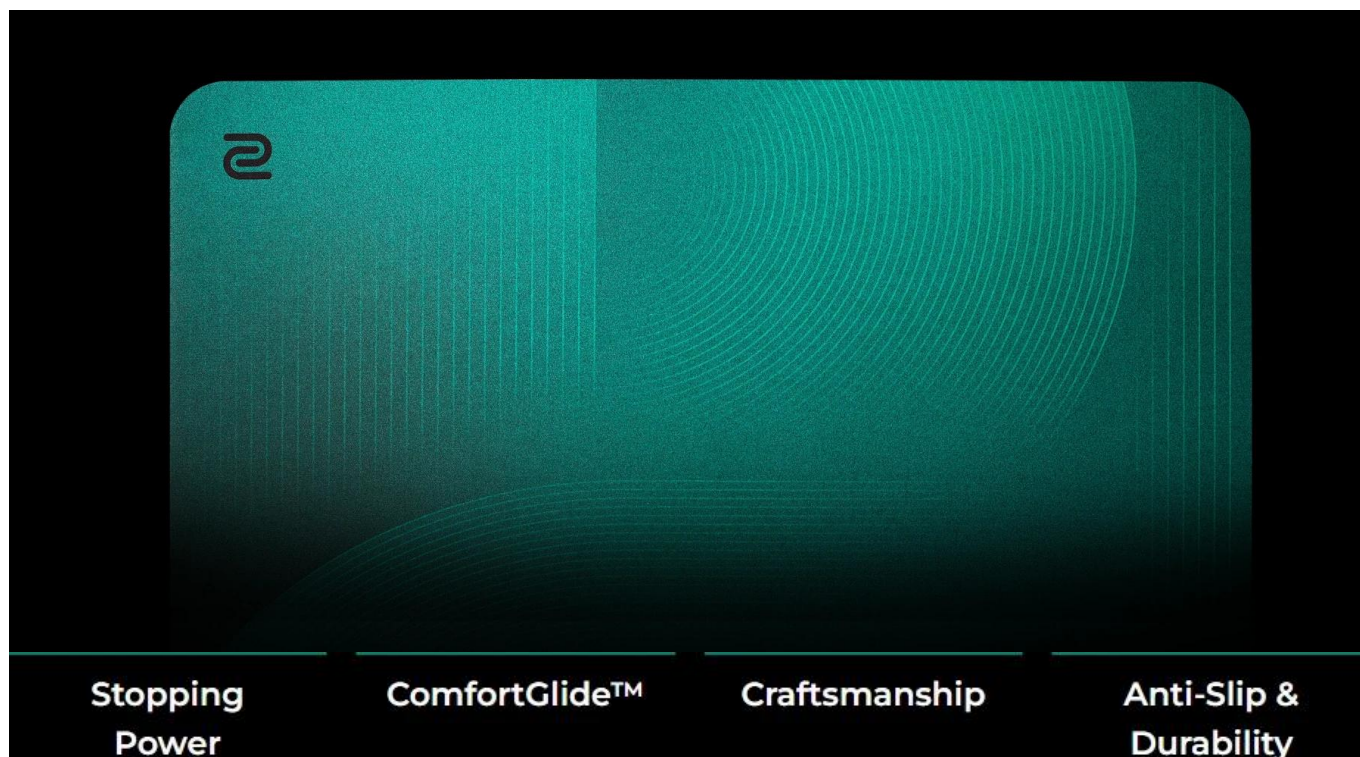

24 měs.

Stav:

Nové zboží

Popis

ZOWIE by BenQ G-SR-SE Bi II Large

Profesionální herní podložka pod myš s technologií ComfortGlide™ pro esportové hráče.

Herní podložka **ZOWIE G-SR-SE Bi II** představuje vylepšenou verzi oblíbené série s důrazem na hladké plynulé pohyby při zachování přesné kontroly. Speciální technologie **ComfortGlide™** snižuje tření při pohybu myši, což umožňuje rychlejší reakce a pohodlnější ovládání při dlouhých herních sezeních.

Podložka disponuje **vylepšenou odolností proti vlhkosti**, díky které povrch zůstává suchý a nepřilnavý i při intenzivním používání. Tužší tkaní povrchu s barevným potiskem zajišťuje dlouhodobou odolnost a konzistentní vlastnosti klouzání i po častém používání. Uniformní gumová základna se střední měkkostí a **novou protiskluzovou úpravou** zaručuje stabilitu i při náročných herních manévrech.

- Technologie ComfortGlide™ pro hladké plynulé pohyby s minimálním třením při zachování stabilní kontroly
- Vylepšená odolnost proti vlhkosti zabraňuje přilnavému pocitu při používání
- Tužší tkáň povrchu s barevným potiskem pro dlouhodobou konzistenci