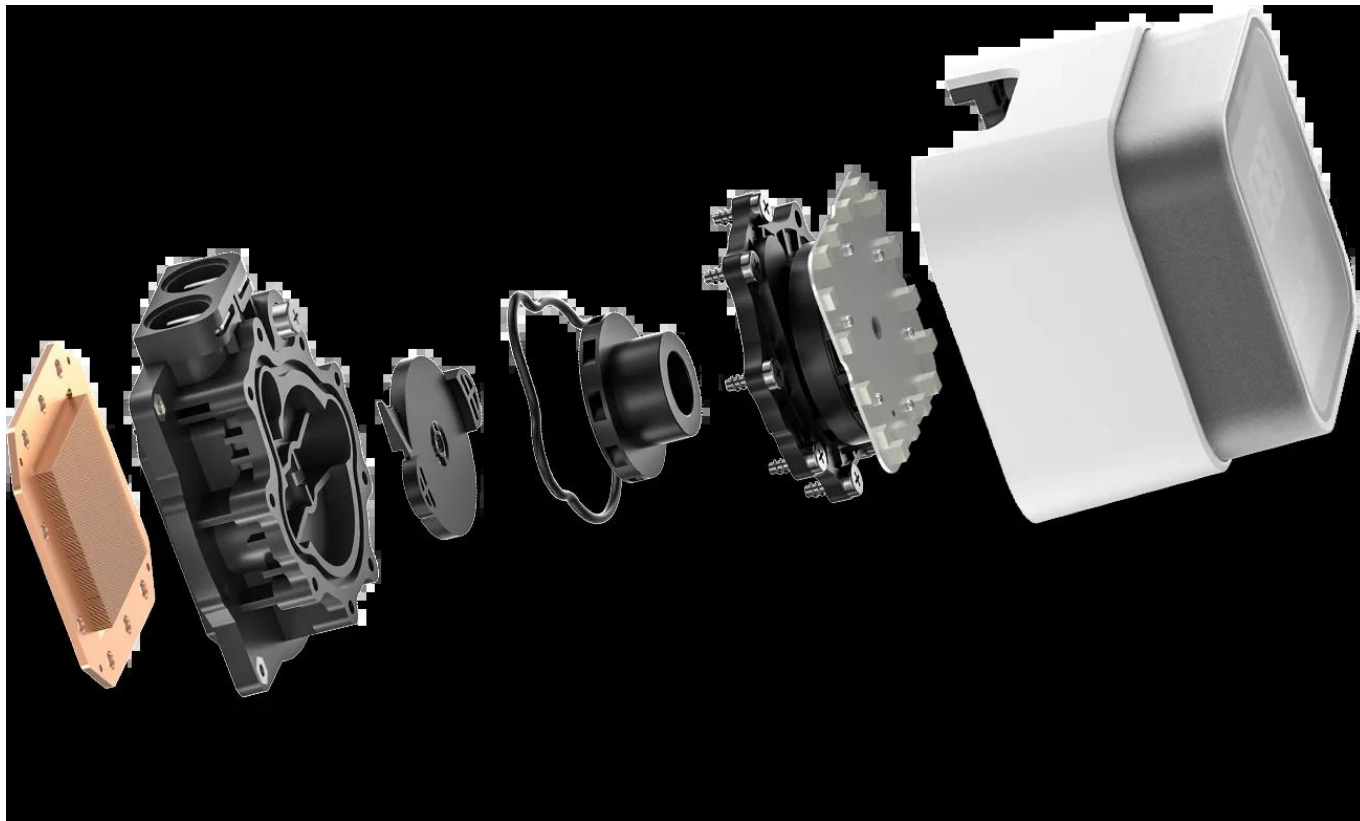

36 měs.

Stav:

Nové zboží

Popis

DEEPCOOL LQ360 Ultra ARGB bílý

Výkonné AIO vodní chlazení s pokročilou 6. generací čerpadla a LCD displejem pro maximální chlazení a vizuální efekt.

Model **LQ360 ULTRA ARGB WH** přináší významná vylepšení v oblasti chladicího výkonu díky nejnovější **6. generaci vodního čerpadla** s 3fázovým, 6slotovým, 4pólovým motorem a FOC řízením. Čerpadlo pracuje v rozsahu **2500-3400 RPM** a zajišťuje tichý a efektivní provoz. Rozšířená měděná základna a optimalizovaná geometrie mikrožeber maximalizuje přenos tepla pro vysoký chladicí výkon.

Součástí je **segmentovaný LCD displej** s aktivní plochou 53,9 × 49,15 mm, který zobrazuje provozní informace v reálném čase. Magnetický kryt čerpadla umožňuje **snadnou montáž bez náradí a 360° rotaci** pro perfektní zarovnání v jakékoliv sestavě. Precizně navržený pogo pin kontakt zajišťuje spolehlivé spojení. Kompletní sadu doplňují tři **FL12 ventilátory** s ARGB podsvícením a Fluid Dynamic Bearings pro tichý a dlouhodobý provoz.

- 6. generace vodního čerpadla s 3fázovým motorem a FOC řízením pro efektivní a tichý chod (2500–3400 RPM ±10 %)

- Segmentovaný LCD displej s aktivní plochou 53,9 × 49,15 mm zobrazující provozní informace v reálném čase
- Magnetický kryt čerpadla s možností 360° rotace a montáže bez nářadí díky pogo pin kontaktu
- Tři FL12 ventilátory s ARGB podsvícením, FDB ložiskem a rozsahem otáček 500–2150 RPM pro průtok vzduchu až 55 CFM
- Patentovaná Anti-Leak technologie s interním ventilem regulujícím tlak a snižujícím riziko úniku
- Hliníkový radiátor o rozměrech 402 × 120 × 27 mm s hadicemi o délce 410 mm
- Software DeepCreative pro kompletní ovládání, monitoring systému a synchronizaci ARGB podsvícení
- Kompatibilita s Intel LGA1851/1700/1200/115X a AMD AM5/AM4 platformami včetně montážního materiálu