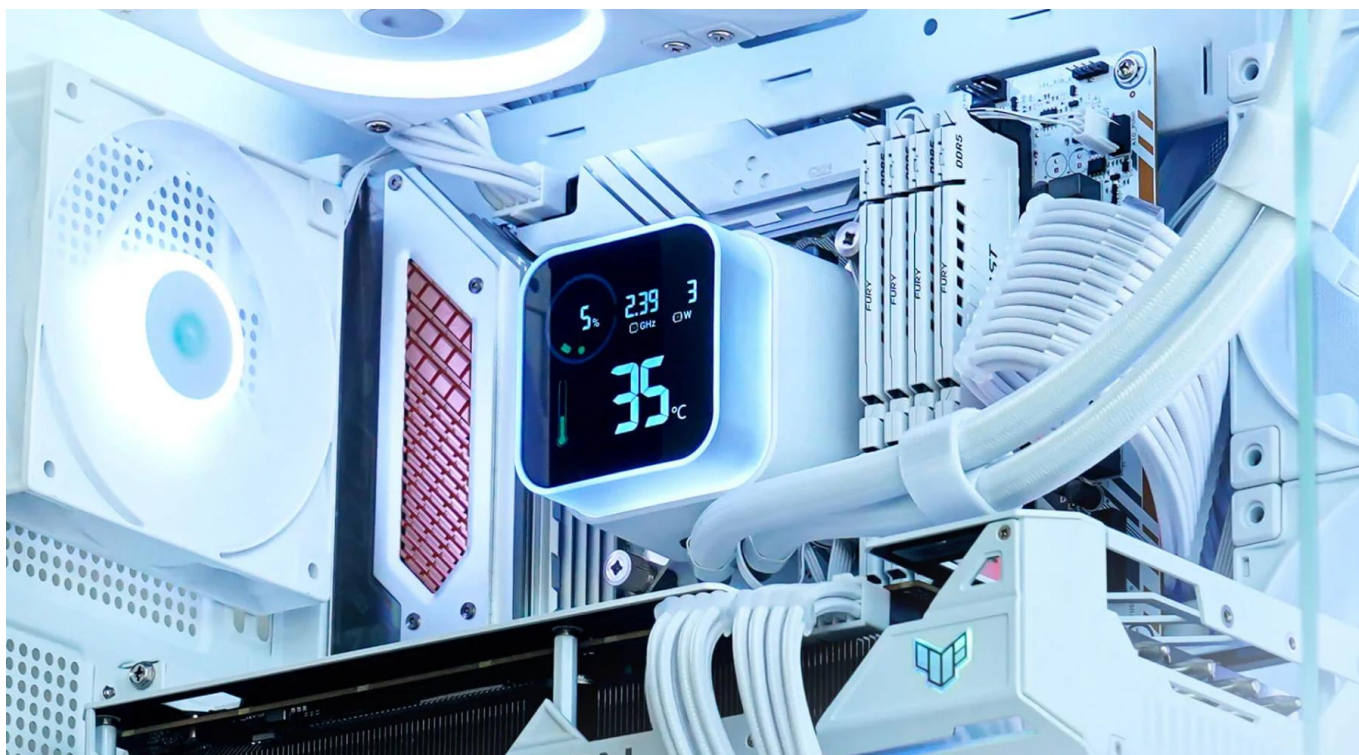

36 měs.

Stav:

Nové zboží

Popis

DEEPCOOL LQ360 Ultra ARGB bílý

Výkonné AIO vodní chlazení s pokročilou 6. generací čerpadla a LCD displejem pro maximální chlazení a vizuální efekt.

Model **LQ360 ULTRA ARGB WH** přináší významná vylepšení v oblasti chladicího výkonu díky nejnovější **6. generaci vodního čerpadla** s 3fázovým, 6slotovým, 4pólovým motorem a FOC řízením. Čerpadlo pracuje v rozsahu **2500-3400 RPM** a zajišťuje tichý a efektivní provoz. Rozšířená měděná základna a optimalizovaná geometrie mikrožeber maximalizuje přenos tepla pro vysoký chladicí výkon.

Součástí je **segmentovaný LCD displej** s aktivní plochou 53,9 × 49,15 mm, který zobrazuje provozní informace v reálném čase. Magnetický kryt čerpadla umožňuje **snadnou montáž bez náradí a 360° rotaci** pro perfektní zarovnání v jakékoliv sestavě. Precizně navržený pogo pin kontakt zajišťuje spolehlivé spojení. Kompletní sadu doplňují tři **FL12 ventilátory** s ARGB podsvícením a Fluid Dynamic Bearings pro tichý a dlouhodobý provoz.