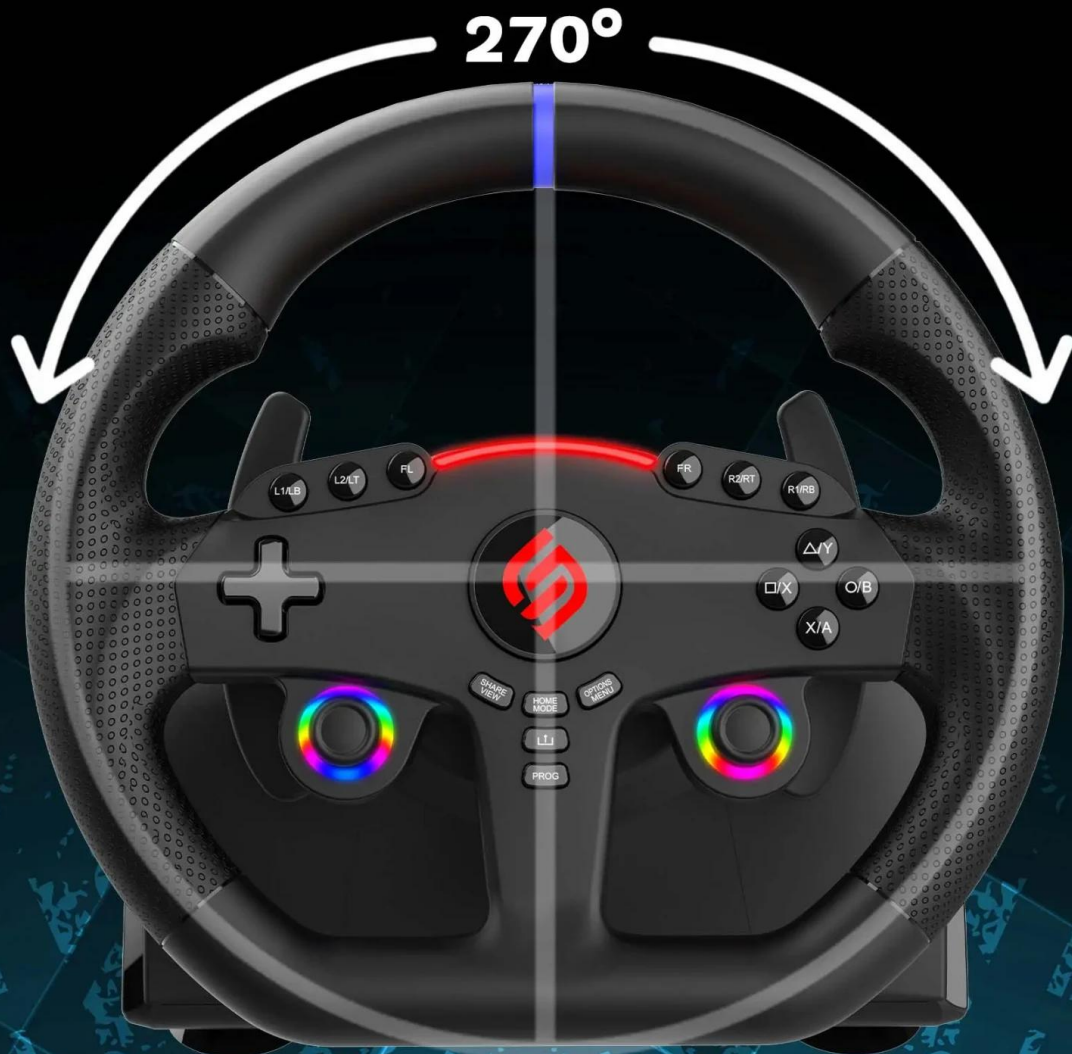

Sada **SUPERDRIVE 270 GT-5** nabízí kompletní řešení pro milovníky závodních simulátorů a arkádových her. Volant s průměrem **27 cm** je vybaven duálními joysticky s integrovanými ovládacími prvky, **programovatelnými tlačítky a 3 úrovněmi citlivosti**, které umožňují přizpůsobení ovládání každému hernímu stylu.

Ergonomická rukojeť s **mikroperforovaným koženkovým potahem** zajišťuje optimální úchop i při dlouhém hraní. **Programovatelné RGB LED diody** kolem joysticků vytváří dynamický vizuální efekt, zatímco progresivní světelný indikátor v horní části volantu zobrazuje akceleraci a brzdění. Stabilní upevnění je zajištěno nastavitelnou svorkou a odnímatelnými přísavkami pro pevné uchycení na stole, desce nebo v herním kokpitu.

DUAL JOYSTICKS & PROGRAMMABLE LEDS

FIX COLORS

FIX RAINBOW

BREATHING COLORS

**COLOR
ADJUSTMENT**

REALISTIC DRIVING EXPERIENCE

27CM

PROGRAMMABLE KEYS & SENSITIVITY LEVELS

LOW SENSITIVITY

suitable for most racing games

MEDIUM SENSITIVITY

for games with many curves

HIGH SENSITIVITY

to link tight turns

- Rotace volantu 270° pro přesné a přirozené ovládání závodních vozidel.
- Duální vibrační motory reprodukuje pocity z povrchu trati a jízdní dynamiku.
- Páidla pod volantem umožňují okamžité řazení rychlostních stupňů.
- Sada 2 analogových pedálů (plyn a brzda) s opěrkou nohy.
- Duální joysticky s kompletními ovládacími prvky a 3 úrovněmi citlivosti.
- Programovatelné RGB LED podsvícení pro efektní vizuální dojem během závodů.
- Mikroperforovaný koženkový potah rukojeti pro optimální úchop.
- Stabilní uchycení přísavkami a upevňovacími svorkami na stůl nebo kokpit.
- Kompatibilita s PlayStation 5 a Windows PC pro širokou škálu závodních her.