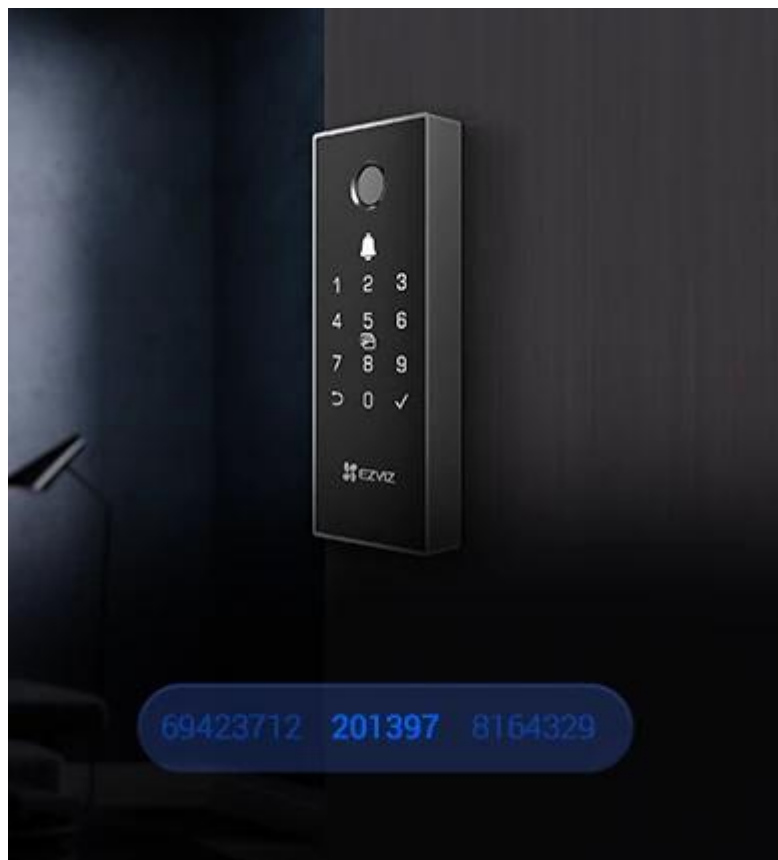

### EZVIZ DL03 Pro Smart Rim Lock

**Chytrý Wi-Fi zámek s bezklíčovým přístupem a dálkovým ovládním pro moderní domácnost.**

Inteligentní zámek **EZVIZ DL03 Pro** se připojuje přímo k domácí **Wi-Fi síti 2,4 GHz** bez nutnosti dodatečného hubu a nabízí kompletní správu přístupu přes **EZVIZ aplikaci**. Podporuje až **50 otisků prstů**, **50 přístupových kódů** (6-10 číslic), **50 přístupových karet** a umožňuje vytvářet **dočasné přístupové kódy** s platností až 1 rok.

Zámek disponuje funkcí **automatického zamykání**, která zkontroluje stav západky a sama zamkne dveře po jejich zavření. V případě pokusu o násilné odstranění aktivuje **anti-tamper alarm**. Díky integraci s vybranými **EZVIZ kamerami** (H6c, C6N, CP1, TY1, TY2, H3, C8W) automaticky spouští nahrávání videa při otevření dveří. Robustní konstrukce z **hliníku a plastu** zajišťuje vysokou odolnost a dlouhou životnost.

- Přímé Wi-Fi připojení 2,4 GHz bez nutnosti hubu pro snadnou instalaci a ovládání přes EZVIZ aplikaci
- Vícenásobné metody odemykání: otisk prstu (až 50), přístupové kódy (až 50), přístupové karty (až 50), dálkové odemčení aplikací
- Automatická kontrola stavu západky a auto-lock funkce s upozorněním na ponechané otevřené dveře
- Integrace s EZVIZ kamerami pro automatické spuštění nahrávání videa při otevření dveří
- Dočasné přístupové kódy s platností až 1 rok pro návštěvy, dodavatele nebo pravidelné služby
- Bezpečnostní funkce včetně anti-tamper alarmu, anti-test ochrany (5 chybných pokusů = 3minutové zablokování) a podpory virtuálních přístupových kódů
- Real-time notifikace o otevření dveří, nízké kapacitě baterie, pokusech o manipulaci a historii přístupů
- Napájení 4x AA alkalické baterie s podporou nouzového napájení přes USB-C konektor