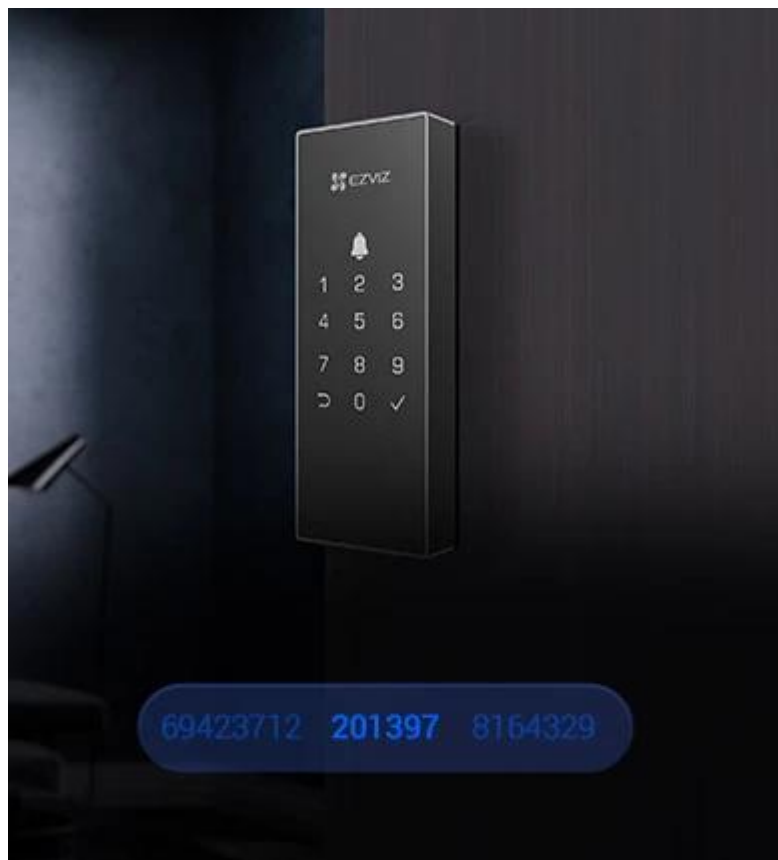

EZVIZ DL03 DIGITAL

Cena celkem:	2 123 Kč (bez DPH: 1 754 Kč)
Kód zboží:	ELDEZV1029
Part No.:	CS-DL03(WP)(BL)
Záruka:	24 měs.
Stav:	Nové zboží

Popis

EZVIZ DL03 Digital Smart Rim Lock

Moderní digitální zámek s chytrými funkcemi pro bezklíčový přístup do vašeho domova.

Chytrý zámek **EZVIZ DL03 Digital** přináší pohodlí dálkového ovládání a správy přístupu přímo z vašeho smartphonu. Díky integrované **Wi-Fi 2,4 GHz** se připojuje přímo k domácí síti **bez nutnosti dodatečného hubu**, což výrazně zjednodušuje instalaci i používání. Zámek podporuje **až 50 různých přístupových kódů** a umožňuje vytváření dočasných kódů s platností až 1 rok, což je ideální pro návštěvy, pronájmy nebo pravidelné služby.

Bezpečnost zajišťuje **anti-peeping funkce** pro ochranu proti odhalení kódu, **alarm při neoprávněné manipulaci** a možnost **nouzového napájení přes USB-C** v případě vybití baterie. Zámek lze integrovat s vybranými **kamerami EZVIZ** (H6c, C6N, CP1, TY1, TY2, H3, C8W) pro automatické nahrávání videa při otevření dveří. Robustní konstrukce z **hliníku a plastu** zajišťuje vysokou odolnost a dlouhou životnost.

- Přímé Wi-Fi připojení 2,4 GHz bez nutnosti samostatného hubu pro snadnou instalaci a ovládání
- Dálkové odemykání a správa přístupu přes mobilní aplikaci EZVIZ
- Podpora až 50 přístupových kódů (6-10 číslic) a dočasných kódů s platností až 1 rok
- Anti-peeping funkce umožňuje zadání náhodných číslic před i za skutečným kódem
- Automatické zamykání, kontrola stavu zámku a upozornění na otevřené dveře
- Alarm při neoprávněné manipulaci a opakovaném zadání nesprávného kódu (5 pokusů za 5 minut = blokáce na 3 minuty)
- Nouzové napájení přes USB-C konektor při vybití čtyř AA baterií
- Integrace s vybranými kamerami EZVIZ pro automatické nahrávání při otevření dveří