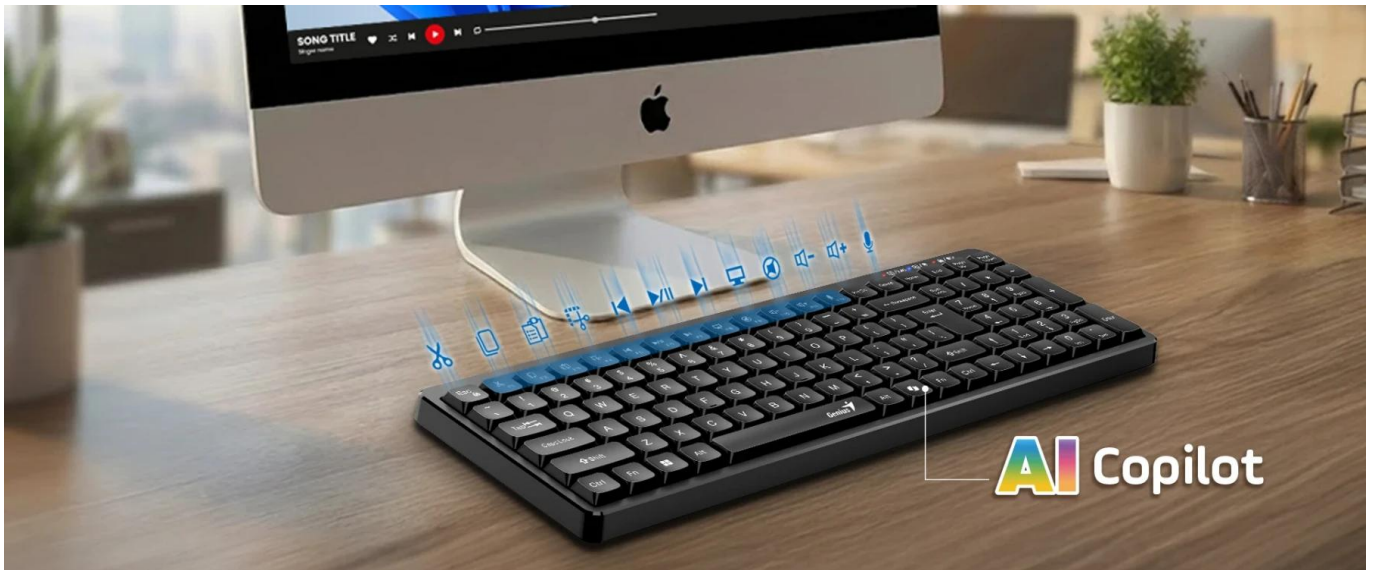

GENIUS LUXEMATE Q7100BT

Cena celkem:	420 Kč (bez DPH: 348 Kč)
Kód zboží:	KEYG16257
Part No.:	31320005403
Záruka:	24 měs.
Stav:	Nové zboží

Popis

Genius LuxeMate Q7100BT

Kompaktní bezdrátová klávesnice s duálním připojením a dedikovanou klávesou pro Microsoft Copilot AI.

Model **LuxeMate Q7100BT** je prostorově úsporná bezdrátová klávesnice navržena pro efektivní práci s desktopovými počítači, notebooky, mobilními telefony, tablety i chytrými televizemi. Klávesnice nabízí **dva režimy připojení - Bluetooth 5.0 a 2,4 GHz** bezdrátové spojení s dodávaným USB přijímačem, s pracovním dosahem až **10 metrů**.

Výjimečnou vlastností je **dedikovaná klávesa pro Microsoft Copilot**, která umožňuje okamžitý přístup k AI asistentovi. Klávesnice je vybavena sadou rychlých kláves pro editaci dokumentů (Cut, Copy, Paste, Snipaste), ovládání mikrofonu a kompletní ovládání médií včetně přehrávání, přepínání skladeb a nastavení hlasitosti. Pro tyto funkce je k dispozici **FN Lock** pro přepínání mezi rychlými klávesami a funkčními klávesami. Stylové **retro klávesy ve stylu psacího stroje** zajišťují přesné a pohodlné psaní.

- Duální bezdrátové připojení Bluetooth 5.0 a 2,4 GHz (nelze používat současně)
- Dedikovaná klávesa pro rychlý přístup k Microsoft Copilot AI asistentovi
- Rychlé klávesy pro editaci dokumentů: Cut, Copy, Paste, Snipaste
- Kompletní ovládání médií: Play/Pauza, předchozí/následující skladba, hlasitost +/-, ztlumení
- Retro klávesy ve stylu psacího stroje pro přesné a komfortní psaní
- FN Lock pro přepínání mezi rychlými klávesami a funkčními klávesami
- Trojpolohový přepínač režimů: Bluetooth – OFF – 2,4 GHz