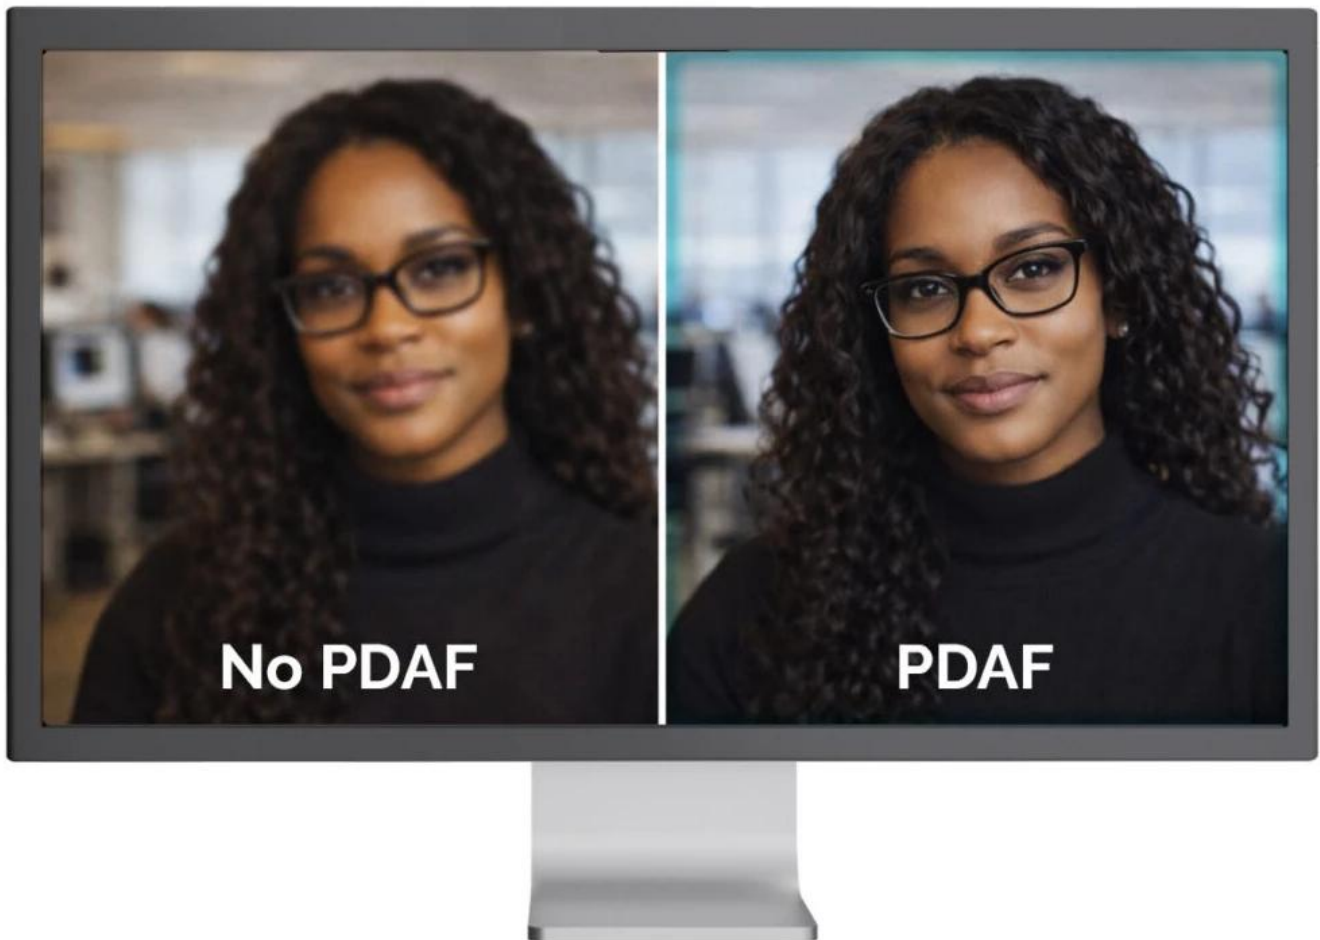

Popis

I-TEC SOLOMON 500

Profesionální webkamera s pokročilou technologií PDAF pro stabilní a ostrý obraz bez viditelného „hledání ostrosti“.

Webkamera **SOLOMON 500** je navržena pro uživatele, kteří požadují více než jen vysoké rozlišení. Kromě **4K kvality obrazu** a vynikajícího podání barev nabízí technologii **PDAF (Phase Detection Auto Focus)** pro rychlé, přesné a stabilní ostření. PDAF zajišťuje ostrý obraz i v případě, že se uživatel pohybuje nebo mění vzdálenost od kamery, čímž eliminuje nepříjemné „hledání ostrosti“ typické pro běžné webkamery.

Phase Detection Autofocus (PDAF)

Automatic Exposure (AE)

Automatic White Balance (AWB)

Ve spojení se **dvěma integrovanými mikrofony** s dosahem snímání až **3 m** poskytuje SOLOMON 500 profesionální audiovizuální zážitek ideální pro prezentace, online školení a vysoce kvalitní videokonference. Kamera automaticky optimalizuje obraz pomocí funkcí **AE (automatická expozice)**, **AWB (automatické vyvážení bílé)** a **ABLC (automatická kontrola úrovně černé)**.

- Technologie PDAF (Phase Detection Autofocus) pro rychlé a přesné automatické ostření i při pohybu uživatele.
- 4K rozlišení 3840 × 2160 px při 30 fps, Full HD 1920 × 1080 px při 60 fps a 2K 2560 × 1440 px při 30 fps.
- 1/2,5" CMOS snímač s rozlišením 8,29 Mpx pro vynikající kvalitu obrazu a přesné podání barev.
- Automatická optimalizace obrazu: AE (expozice), AWB (vyvážení bílé) a ABLC (kontrola úrovně černé) pro profesionální výsledek za všech světelných podmínek.
- Dva integrované mikrofony s dosahem snímání až 3 m pro kvalitní zvukový záznam bez nutnosti externího mikrofonu.
- Univerzální upevňovací klip s gumovými podložkami a 1/4" závitem pro stativ umožňuje flexibilní umístění na monitor nebo stativ.
- Plug & Play připojení přes USB-C na USB kabel (150 cm) s USB/USB-C adaptérem, kompatibilní s Windows, macOS, Android, iPadOS, ChromeOS a Linux.