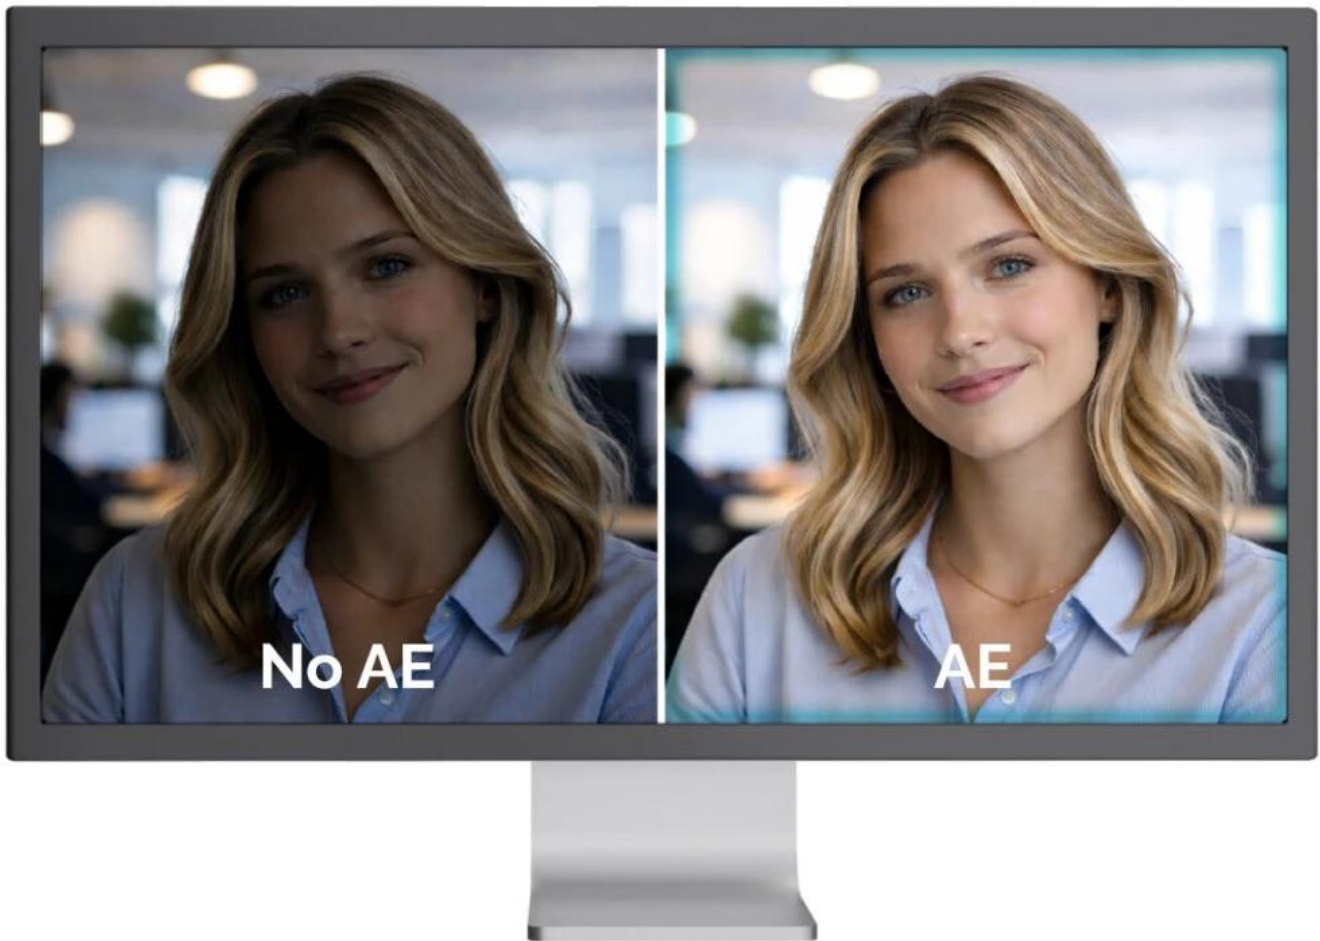

Popis

I-TEC SOLOMON 500

Profesionální webkamera s pokročilou technologií PDAF pro stabilní a ostrý obraz bez viditelného „hledání ostrosti“.

Webkamera **SOLOMON 500** je navržena pro uživatele, kteří požadují více než jen vysoké rozlišení. Kromě **4K kvality obrazu** a vynikajícího podání barev nabízí technologii **PDAF (Phase Detection Auto Focus)** pro rychlé, přesné a stabilní ostření. PDAF zajišťuje ostrý obraz i v případě, že se uživatel pohybuje nebo mění vzdálenost od kamery, čímž eliminuje nepříjemné „hledání ostrosti“ typické pro běžné webkamery.

Phase Detection Autofocus (PDAF)

Automatic Exposure (AE)

Automatic White Balance (AWB)

Ve spojení se **dvěma integrovanými mikrofony** s dosahem snímání až **3 m** poskytuje SOLOMON 500 profesionální audiovizuální zážitek ideální pro prezentace, online školení a vysoce kvalitní videokonference. Kamera automaticky optimalizuje obraz pomocí funkcí **AE (automatická expozice)**, **AWB (automatické vyvážení bílé)** a **ABLC (automatická kontrola úrovně černé)**.

- Technologie PDAF (Phase Detection Autofocus) pro rychlé a přesné automatické ostření i při pohybu uživatele.
- 4K rozlišení 3840 × 2160 px při 30 fps, Full HD 1920 × 1080 px při 60 fps a 2K 2560 × 1440 px při 30 fps.
- 1/2,5" CMOS snímač s rozlišením 8,29 Mpx pro vynikající kvalitu obrazu a přesné podání barev.
- Automatická optimalizace obrazu: AE (expozice), AWB (vyvážení bílé) a ABLC (kontrola úrovně černé) pro profesionální výsledek za všech světelných podmínek.
- Dva integrované mikrofony s dosahem snímání až 3 m pro kvalitní zvukový záznam bez nutnosti externího mikrofonu.
- Univerzální upevňovací klip s gumovými podložkami a 1/4" závitem pro stativ umožňuje flexibilní umístění na monitor nebo stativ.
- Plug & Play připojení přes USB-C na USB kabel (150 cm) s USB/USB-C adaptérem, kompatibilní s Windows, macOS, Android, iPadOS, ChromeOS a Linux.