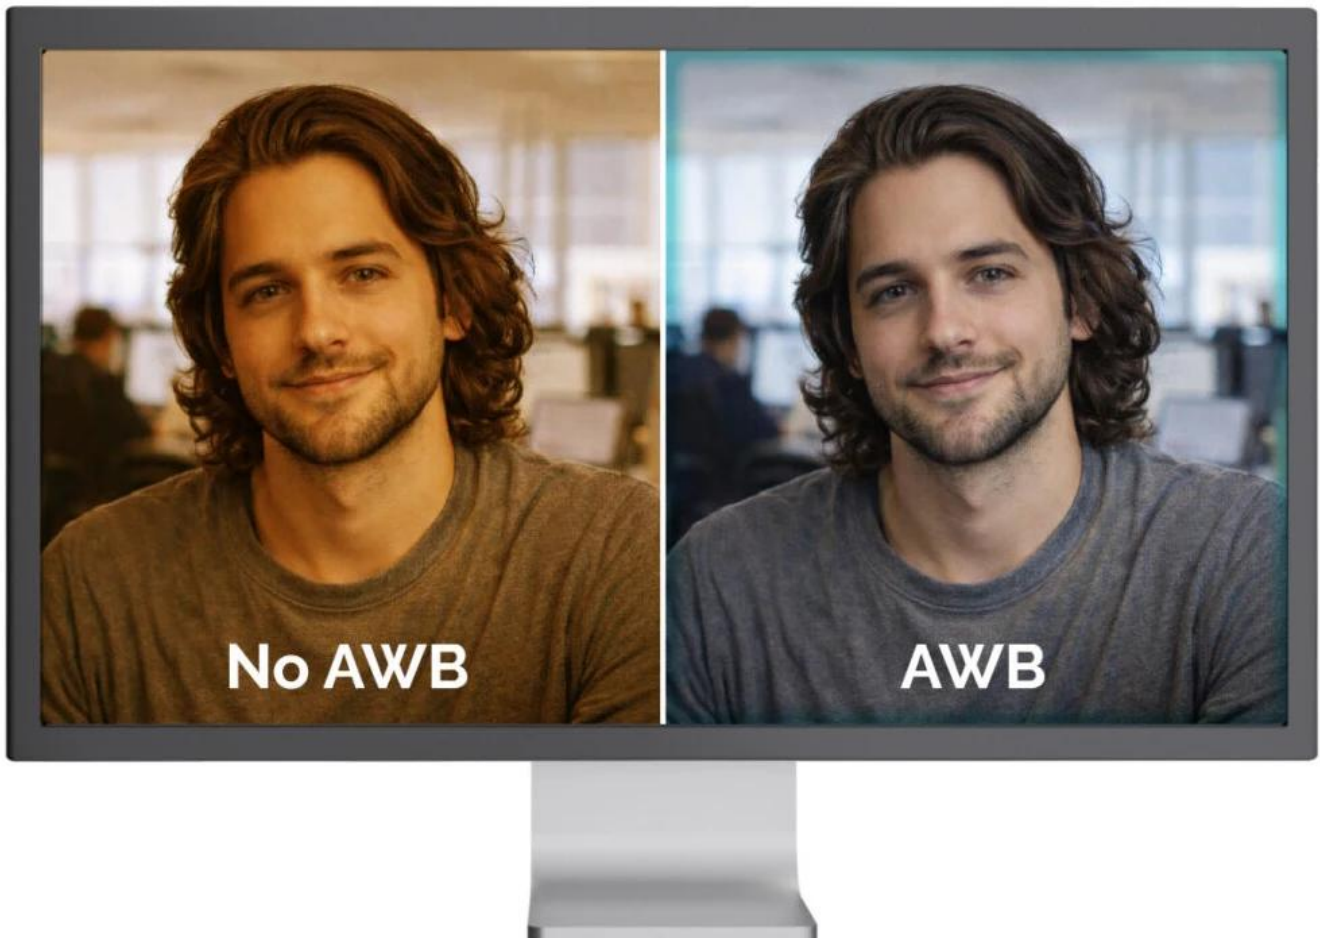

Popis

I-TEC SOLOMON PRO 900

Profesionální 4K webkamera s pokročilými AI funkcemi pro hybridní schůzky a prezentace.

Model **SOLOMON PRO 900** představuje vrchol řady SOLOMON a kombinuje **4K rozlišení při 30 fps** s inteligentními funkcemi **Auto Framing** a **Picture-in-Picture**. **Automatické rámování** sleduje a centruje aktivního řečníka, zatímco režim **PiP** současně zobrazuje celý nezvětšený obraz – klíčová akce je jasně zvýrazněna bez ztráty celkového kontextu.

- AI Auto Framing automaticky sleduje a centruje aktivního řečníka v záběru pro profesionální prezentace
- Režim Picture-in-Picture zobrazuje současně zvětšený i celkový pohled pro zachování kontextu
- 4K rozlišení 3840 × 2160 px při 30 fps s podporou Full HD a HD formátů
- 5× digitální zoom pro přiblížení detailů během videohovorů a prezentací
- Wide Dynamic Range (WDR) vyvažuje expozici v scénách se silným protisvětlem
- Automatická expozice (AE), vyvážení bílé (AWB) a kontrola úrovně černé (ABLC) pro optimální obraz
- Pevné ostření s AI autofokusem pro stálou ostrost v různých vzdálenostech
- Integrovaná krytka objektivu pro ochranu soukromí a bezpečnost
- Univerzální upevňovací klip s gumovými podložkami a 1/4" závitěm pro stativ

Automatic Exposure (AE)

Automatic Black Level Control (ABLCL)

Automatic White Balance (AWB)

Pokročilá automatická optimalizace obrazu

Technologie WDR zachovává detaily v okolí oken a udržuje tváře dobře viditelné i při silném protisvětlu. Automatická expozice se přizpůsobuje změnám osvětlení a upravuje jas a kontrast bez přepalů nebo tmavých stínů. Automatické vyvážení bílé udržuje neutrální tóny a přirozené podání pleti při různých světelných podmínkách.