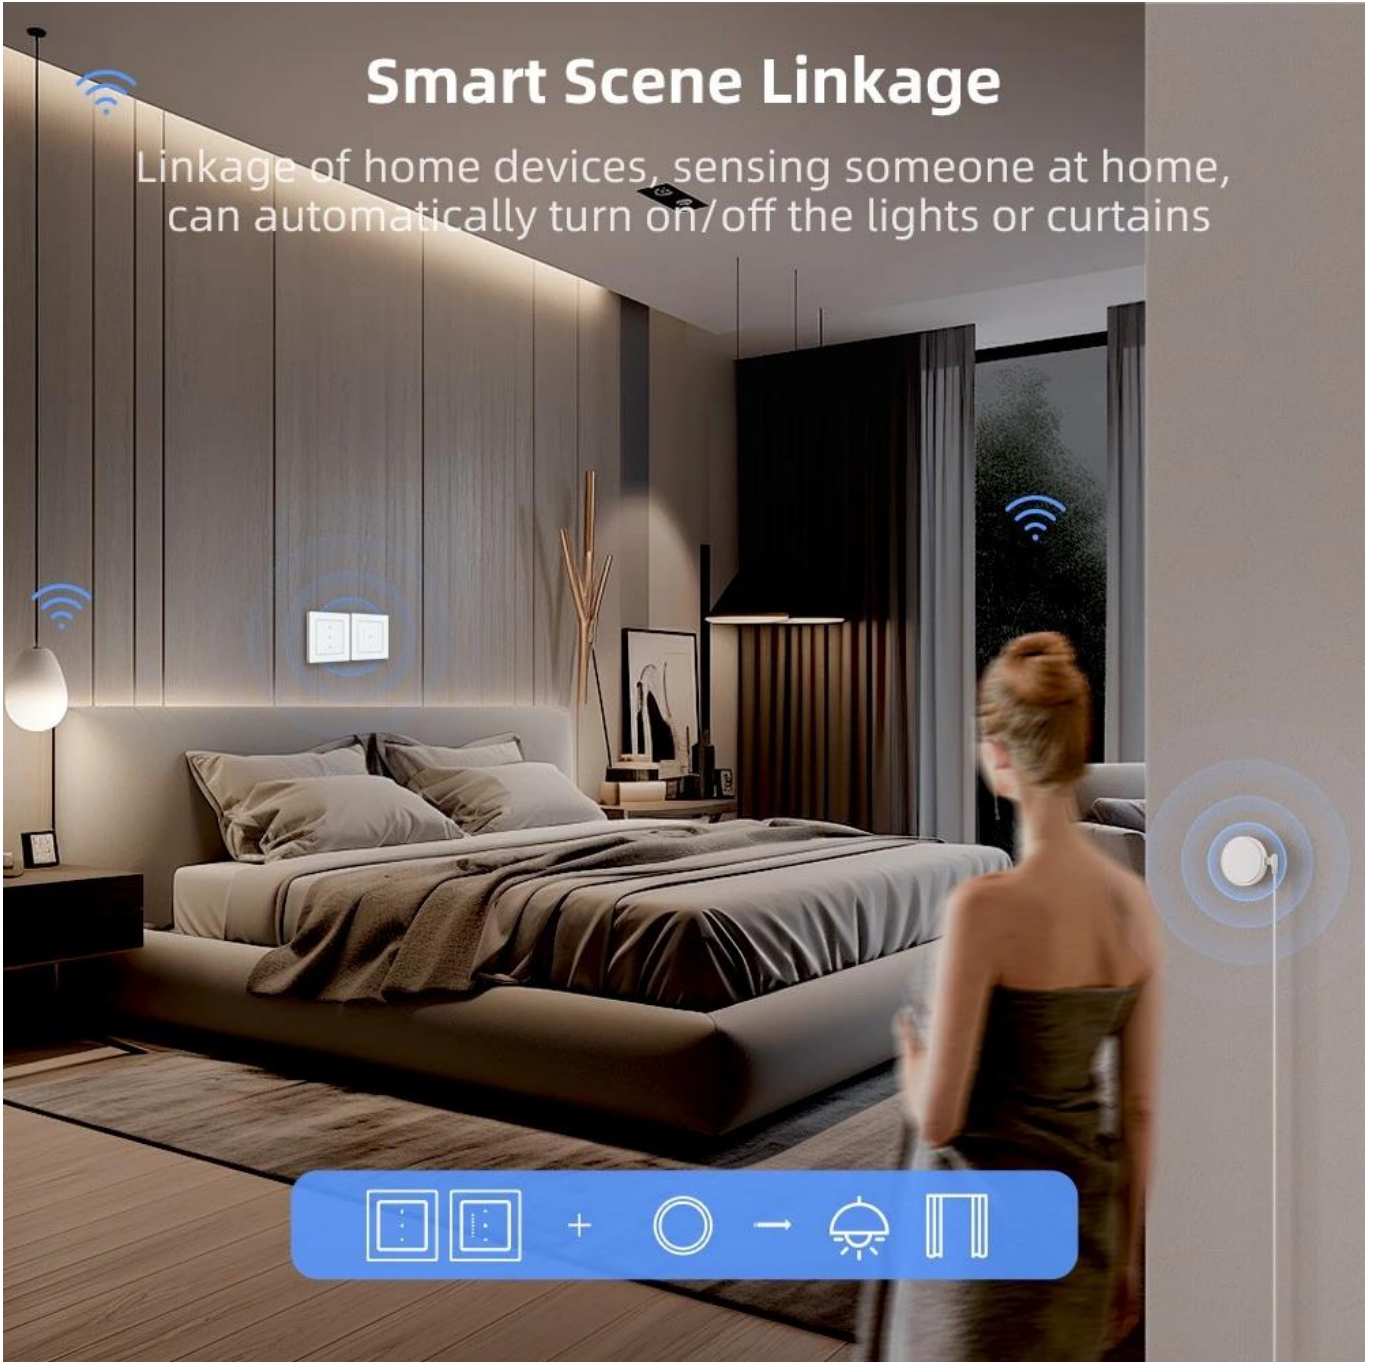

**IMMAX NEO SMART NEXA OVLÁDÁNÍ ŽALUZÍÍ A ROLET (ZIGBEE 3.0)**

Cena celkem:	<b>749 Kč</b> <b>(bez DPH: 619 Kč)</b>
Kód zboží:	ELIIMM1044
Part No.:	07551L
Záruka:	24 měs.
Stav:	Nové zboží

**Popis****IMMAX NEO SMART Nexa ovládání žaluzií a rolet (Zigbee 3.0)****Inteligentní ovládání žaluzií a rolet s protokolem Zigbee 3.0 a univerzálními možnostmi ovládání.**

Chytrý vypínač nabízí flexibilní řešení pro **automatizaci žaluzií a rolet** v moderní domácnosti. Díky podpoře protokolu **Zigbee 3.0** a kompatibilitě s platformou **TUYA** umožňuje ovládání prostřednictvím aplikace **IMMAX NEO PRO**, hlasových asistentů nebo klasickým dotykem. Vypínač je ideální pro domácnosti s různými preferencemi – zatímco mladší generace ocení ovládání hlasem či mobilní aplikací, starší členové rodiny mohou používat tradiční dotykové ovládání.

# Smart Scene Linkage

Linkage of home devices, sensing someone at home, can automatically turn on/off the lights or curtains

# APP/Voice Control

Smart life/Tuya app remote control from anywhere,  
anytime Work with Alexa and Google home, Yandex Alice

"Alexa, turn on the bedroom light. "

Zařízení podporuje vytváření **automatických scén a časových plánů**, což umožňuje přizpůsobit chování žaluzií denní rutině. Vestavěná funkce **Zigbee repeateru** rozšiřuje dosah bezdrátové sítě a zlepšuje stabilitu komunikace s dalšími chytrými zařízeními. Instalace je jednoduchá do standardní **EU krabice** a aplikace je dostupná v **češtině a dalších 60 jazycích**.