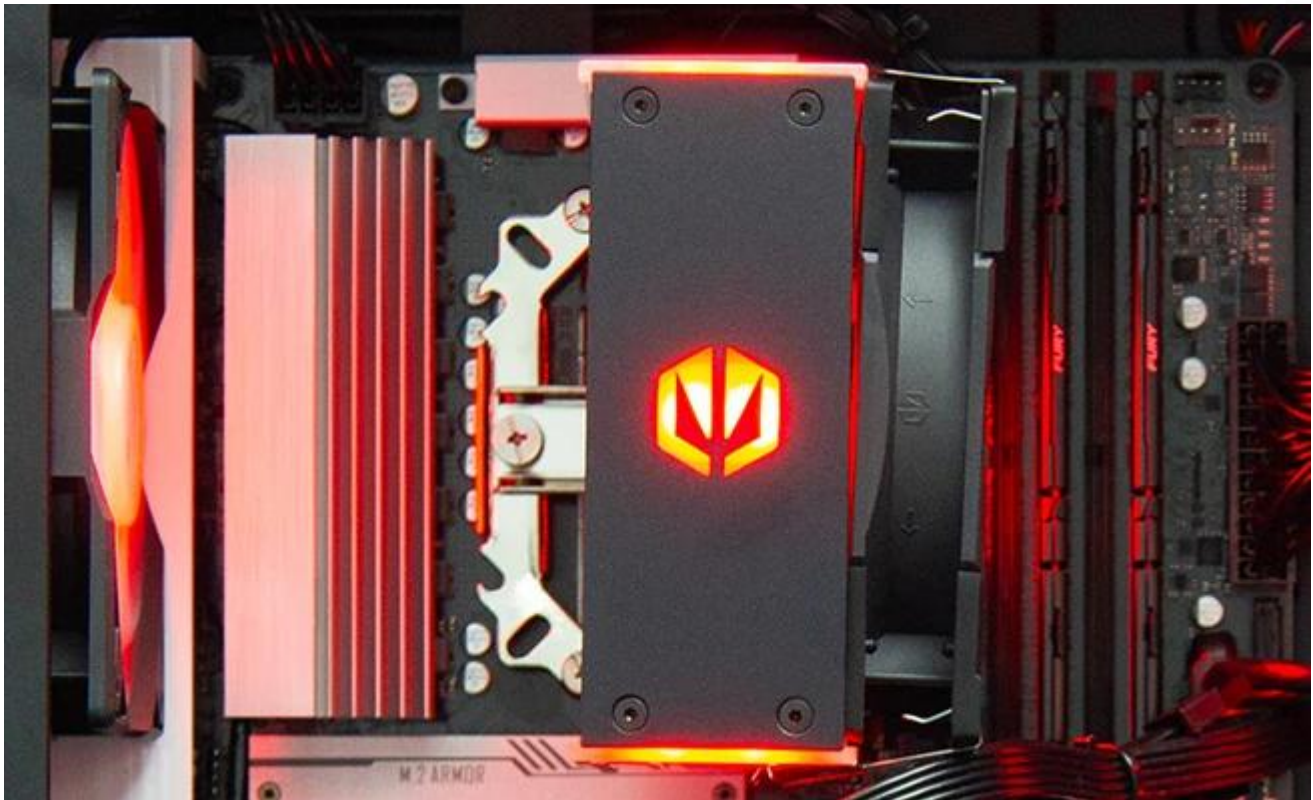

Maximální výkon bez **kompromisů**

16GB paměti DDR5 (6000MHz, CL36) - dostatek rychlé paměti pro vysoký výkon ve všech ohledech

1TB spolehlivé PCIe 4.0 NVMe SSD - rychlost čtení/zápisu až 6000/4000 MB/s

Endorfy FERA 5 ARGB - výkonný chladič s tichým 120mm ARGB ventilátorem

ASRock A620AM Pro RS WiFi - kvalitní deska s integrovanou WiFi 6E, rychlou 2,5Gbit LAN a 5Gbit USB-C

MSI MAG A550BNL / A650BNL - spolehlivý zdroj s výkonem 550 W / 650 W a certifikací 80 PLUS® Bronze

Kreativní síla s Nvidia **Studio**

Využij sadu nástrojů, které s pomocí umělé inteligence a nejnovější architektury Nvidia Blackwell posunou tvůj obsah na vyšší úroveň.

Nvidia Broadcast je skvělá aplikace, která s pomocí AI vylepší tvoje livestreamy a zvýší kvalitu tvých videohovorů i voice chatů.

Speciální Studio ovladače jsou navrženy s ohledem na maximální stabilitu v těch nejlepších kreativních aplikacích a umožní ti produkovat obsah nevídanou rychlostí.