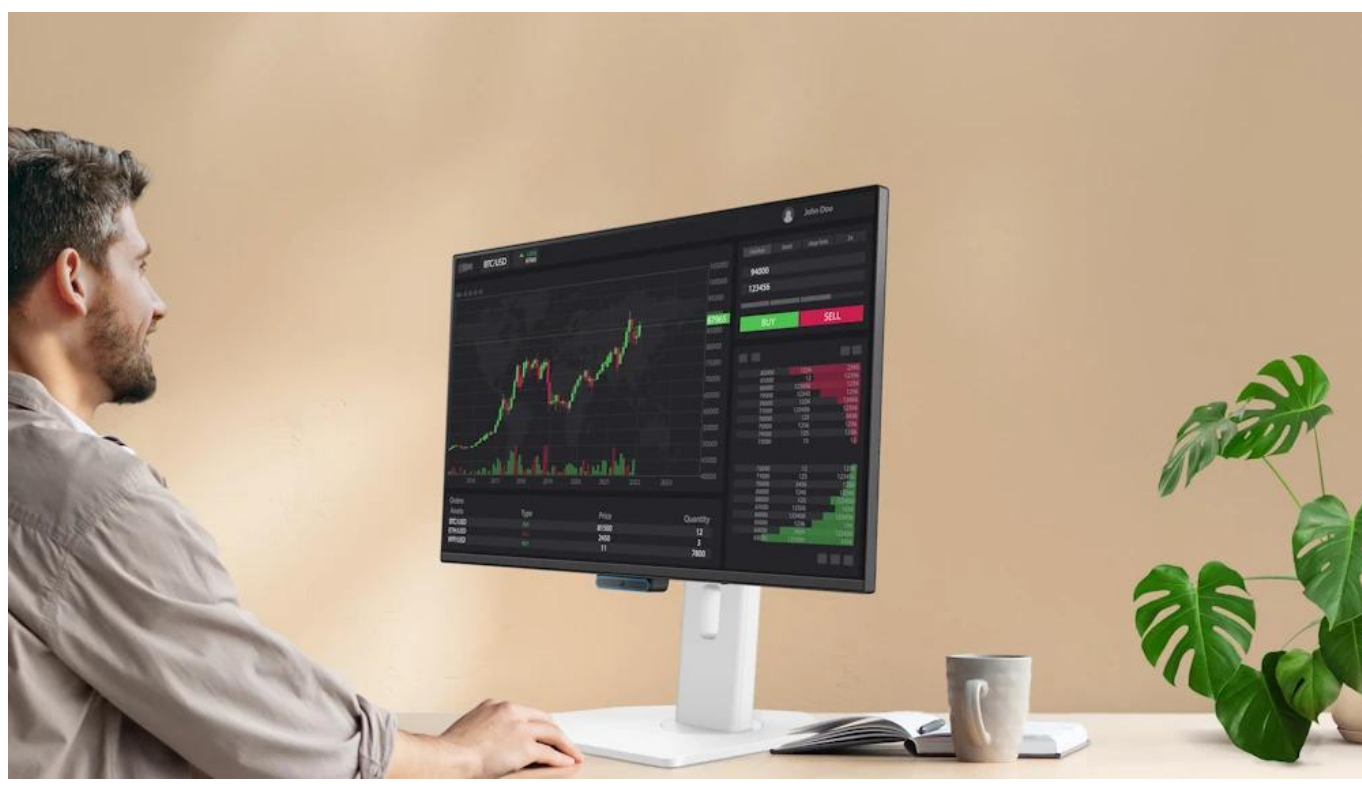

Rozlišení: 1920 × 1080 px (Full HD)

Typ panelu: IPS s LED podsvícením

Obnovovací frekvence: 144 Hz

Doba odezvy: 5 ms (GtG)

Jas: 250 nitů

Kontrast: 1 500 : 1

Barevný gamut: 99 % sRGB

Pozorovací úhly: 178°/178°

Konektory: 1× USB-C (DisplayPort Alt Mode, PD 20 W), 1× HDMI 1.4, 1× DisplayPort 1.2, 1× audio jack

Reproduktory: 2× 2 W

Ergonomie: náklon -5° až +35°, otočení ±45°, Pivot 90°, výšková stavitelnost 150 mm

VESA: 100 × 100 mm

Rozměry: 539,8 × 372-522 × 241,6 mm (s podstavcem), 539,8 × 315,1 × 63,6 mm (bez podstavce)

Hmotnost: 5,7 kg (s podstavcem), 3,2 kg (bez podstavce)

Spotřeba: 12 W (normální), 54 W (max.), <0,5 W (režim spánku)