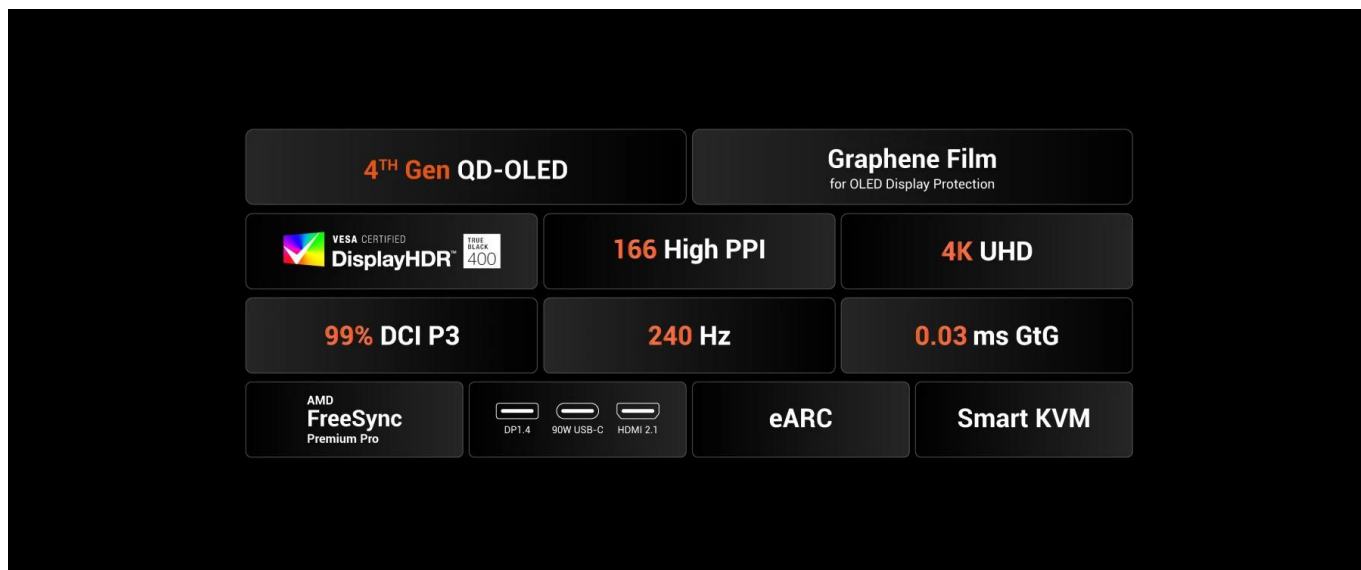

24 měs.

Stav:

Nové zboží

Popis

BenQ Mobiuz EX271UZ - 26,5" 4K OLED herní monitor

Prémiový herní monitor s QD-OLED technologií 4. generace a exkluzivním barevným laděním pro herní umění.

Monitor **BenQ Mobiuz EX271UZ** s **26,5" 4K QD-OLED** panelem přináší revoluci v zobrazení herního obsahu. Díky technologii **Quantum Dot OLED 4. generace** s grafenovou ochrannou vrstvou dosahuje dokonalých černých tónů a úchvatného kontrastu **1 500 000 : 1**. Exkluzivní kalibrace **BenQ Color Lab** zajišťuje studiovou přesnost barev s pokrytím **99 % barevného prostoru DCI-P3**.

- 26,5" 4K QD-OLED panel 4. generace s rozlišením 3840 × 2160 px a hustotou 166 PPI pro dokonalou ostrost
- Extrémně rychlá odezva 0,03 ms (GtG) a obnovovací frekvence 240 Hz pro nejplynulejší herní akci
- Exkluzivní BenQ Color Lab kalibrace se Spectral Color technologií a High Pixel Contrast
- Color Shuttle databáze s více než 120 vlastními barevnými profily pro AAA hry

- Certifikace VESA DisplayHDR True Black 400 s jasnem až 1000 nitů (HDR) pro úchvatný dynamický rozsah
- USB-C s Power Delivery 90 W, DisplayPort Alt Mode a KVM přepínačem pro univerzální konektivitu
- eARC podpora a univerzální stojan na soundbar pro špičkový herní audio zážitek
- Ergonomický stojan s výškovým nastavením 100 mm, náklonem -5° až 15° a otáčením ±15°

Typ panelu: QD-OLED 4. generace

Obnovovací frekvence: 240 Hz

Odezva: 0,03 ms (GtG)

Jas: 250 nitů (typ.), 1000 nitů (max. HDR)

Kontrast: 1 500 000 : 1 (nativní)

HDR: VESA DisplayHDR True Black 400

Barevný gamut: 99 % DCI-P3, 1,07 miliardy barev